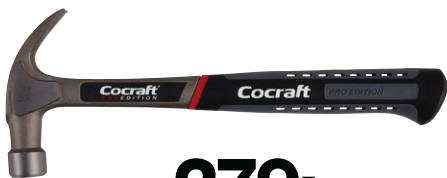

279,-

Hammare Cocraft PRO Edition Helsingssmid hammare med specialhårdad splitterfritt huvud. Vibrationsdämpande konstruktion och greppvänligt handtag. Vikt 16 oz. Totalvikt 860 g. Längd 335 mm.

40-9899 279,-