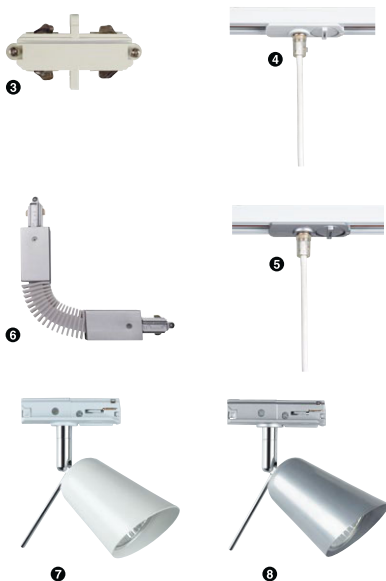

Tracklight

Belysningen du flyttar som du vill. Flexibelt system, kan anpassas efter rummets form.

north
LIGHT

Tracklight belysningsystem Skapa belysning efter behov! Systemet kan bestå av en eller flera aluminiumskenor (startset) där du enkelt kan flytta lamporna för bästa ljussättning. I systemet finns även en vinklad skarv så att du kan montera belysningen efter rummets form och en adapter som gör att du kan koppla in en takarmatur på skenan. Startsetet består av 2 spotlights (GU10-lampa, max 35 W, säljs separat) och 1 skena med anslutningsplint och ändlock. Längd 100 cm (inkl. anslutningsplint). Obs! Endast för fast installation i tak. 230 V/16 A.

Nr

1 36-4290 Startset	Färg	Pris
2 36-4291 Startset	Vit.....	399:-
3 36-4294 Rak skarv. För skarvning av skenor.	Silver.....	399:-
3 36-4295 Rak skarv. För skarvning av skenor.	Vit.....	49.90
4 36-5269 Adapter för takarmatur	Silver.....	49.90
5 36-5270 Adapter för takarmatur	Vit.....	59.90
6 36-4296 Flexskarv. För vinklad skarvning av skenor. Max 90° vinkel.	Vit.....	59.90
6 36-4297 Flexskarv. För vinklad skarvning av skenor. Max 90° vinkel.	Silver.....	99.90
7 36-4298 Extra spotlight. För montering på skena. GU10-lampa, max 35 W (säljs separat).	Vit.....	129:-
8 36-4299 Extra spotlight. För montering på skena. GU10-lampa, max 35 W (säljs separat).	Silver.....	129:-