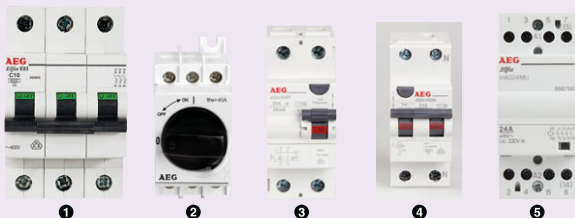

AEG

AEG kvalitetskomponenter för fast montering på DIN-skena.

1 Automatsäkringar Med fastsättningsbygel som gör det möjligt att montera eller demontera säkringen även när fasskenan är monterad. Finns i modell snabb (B) och trög (C).
36-3069 1-pol Snabb (B) 10 A **49.90**
36-3070 1-pol Trög (C) 10 A **49.90**
36-3072 1-pol Snabb (B) 16 A **49.90**
36-3073 1-pol Trög (C) 16 A **49.90**
36-3079 3-pol Trög (C) 10 A **179.-**
36-3080 3-pol Trög (C) 16 A **179.-**
2 Huvudbrytare
36-3089 3-pol 40 A **179.-**
3 Jordfelsbrytare Märkbrytformåga: 10 kA. Stötströmsäkra jordfelsbrytare av klass A för AC och pulserande DC-felströmmar. Utlösningsström: 30 mA. Med transientskydd.
36-3091 2-pol 230 V/25 A 2 modul **299.-**
36-3092 4-pol 230/400 V/40A 4 modul **499.-**
4 Personskyddsautomat Märkbrytformåga: 6 kA. Säkrings- och jordfelsbrytarfunktion som bryter 2-poligt (fas+noll) i 230 V. Testknapp.
36-3094 2-pol 10 A/30 mA 2 modul **399.-**
36-3101 2-pol 16 A/30 mA 2 modul **399.-**
5 Kontaktör För brytning av strömkretsar som till exempel belysnings-/värmeanläggningar eller elmotorer. Kopplingslägesindikator. Med fyra slutande kontakter. Max. 415 V/24 A. Manöverspänning 230 V AC. Modulbredd 2.
36-3123 ..... **399.-**