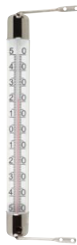

Fönstertermometer Skala -50 °C till +50 °C. Med rostfria beslag. Längd 200 mm.
24-1290 ..... 49.90