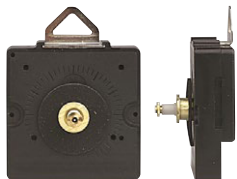

Kvartsverk Extra tunt urverk. Centrumfastsättning. Lev. utan visare. Mått 59x57x18 mm. Vikt 30 g. Batterityp AA/LR6 (säljs separat).

Nr	För taveltjocklek	1 st	10 st
34-1300	2-4 mm	49.90	450:-
34-1301	5-7 mm	49.90	450:-
34-1322	10-12 mm	49.90	450:-
34-4009	15-19 mm	49.90	450:-