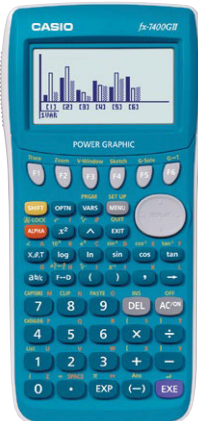

Tekniska kalkylatorer

Hitta hela vårt sortiment online

Ersätter FX-82ES Plus

CASIO

Kalkylator Casio FX-82EX ClassWiz Teknisk

- Räkna med naturligt display (V.P.A.M.)
- 274 funktioner
- Trigonometriska funktioner
- 9 variabelminnen
- Statistik
- Regressionsanalys
- Värdetabeller
- Slumptalsgenerator
- Primtalsfaktorisering
- Undo-knapp
- 1 x AAA/LR03-batteri ingår

CASIO

Kalkylator Casio FX-82 solar

- Solcellsdrift
- 1-radig display
- Trigonometriska funktioner
- Oberoende minne
- Räkner i grader/radianer/nygrader
- 144 funktioner
- Statistik

36-3869 ..... 149:-

44-1933 ..... 199:-

Grafritande kalkylatorer

499:-

CASIO

Kalkylator Casio FX-7400GII

- Lättanterligt grafprogram
- Visar tangenten och normalen samt deras ekvationer
- Ekvationslösnig
- Regressionsberäkning
- Listbaserad statistik
- Värdetabell
- Numerisk differentieralberäkning
- Cirkel- och låddiagram
- Enhetsomvandling

44-1212 ..... 499:-

Kalkylator Texas TI-82 STATS

- Räkna för grundskola och gymnasiet.
- Statistiska och ekonomiska funktioner.
- Reella och komplexa tal
- Ritar rektangulära funktioner, parametriska och polära uttryck, rekursivt definierade sekvenser.
- Interaktiv grafisk analys med derivator och integraler.
- Avancerade statistiska funktioner.
- Användardefinierade listnamn.
- Sannolikhetsfördelningar.
- Finansfunktioner.
- Spara och analysera upp till 10 matriser.
- Löser ekvationer.
- Stöder programmering (TI-Basic och Z80-assembler).
- Fungerar med TI-Connectivity Kit USB och programvaran TI-Connect.

38-1658 ..... 699:-

Kalkylator Casio FX-9750GII

Alla funktioner som FX-7400GII har plus: