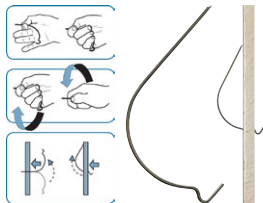

34-4682 **99.90**

Kardborrerondeller Självhäftande baksida. Diam. 21 mm. 10 par.

34-4684-1 Svarta **39.90**
34-4684-2 Vita **39.90**

Hängare och krokar

39⁹⁰

Klarar upp till 25 kg

Gipskrok Hercules För montering i gipsskiva, inga verktyg krävs. Monteras med handkraft och lämnar endast ett litet hål. Total längd 105 mm, utstickande del 15 mm. 5-pack.