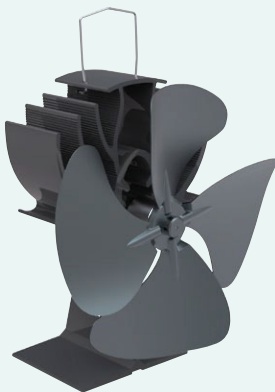

Eldstad

För t.ex. spisar/kaminer i gjutjärn

För t.ex. tällstenskaminer

999,-

Kaminfläkt med 2 blad Nydesignd modell med bra prestanda. Svart/nickel. Höjd 21 cm.
40-9836 999,-

Kaminfläkt med 4 blad Kraftig modell med extra hög kapacitet. Höjd 21 cm.
40-9837-1 Svart/svart 1299,-
40-9837-2 Svart/mässing 1299,-