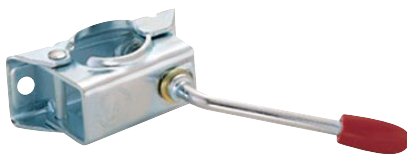

QUALITY FOR LIFE

Stödhjul AL-KO Plus Varmgalvaniserat. Luftgummihjul 260x85 mm på plåtfälg. Trycklagrad vev. För släpvagnar, husvagnar m.m. Maxbelastning 250 kg.

- 40-9613 ..... 399.-

QUALITY FOR LIFE

Klämhylsa AL-KO Plus Elförzinkad klämhylsa för stödhjul och stödben med rördiameter 48 mm. Maxbelastning 200 kg.

- 40-9611 ..... 79.-