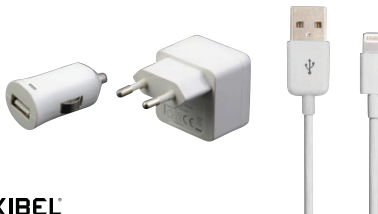

Laddare

249:-

EXIBEL

Laddkit Lightning för iPod/iPhone/iPad, Exibel Laddare för både bilen och hemmet. 12-24/230 V-laddare med USB-anslutning (5 V/2,4 A). Medföljande kabel kan även användas för anslutning till dator. Kabellängd 1 m. Passar iPod, iPhone och iPad med Lightning-kontakt. Ej originaltillbehör.

38-7204 ..... 249:-