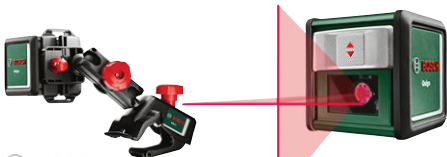

Laserpass

Hitta
hela vårt
sortiment online

Nyhet

399,-

Krysslaser Cocraft HL10-S

Självnivellerande med tydlig information om när lasern är nivellerad. Laser för horisontell och vertikal linje. Möjlighet att projicera ett vinkelrätt kryss på väggen. Perfekt vid kakelsättning, upphängning av tavlor etc. Räckvidd upp till 10 m. 1/4" stativgänga. Universalfäste med svivelarm 360°, monteras på t.ex. trappstege eller bordsskiva med tjocklek 10-60 mm. Laserklass II, 635 nm. Noggrannhet $\pm 0,5$ mm/m. Batterityp 2 x AAA/LR03 (säljs separat). 40-9996 399,-