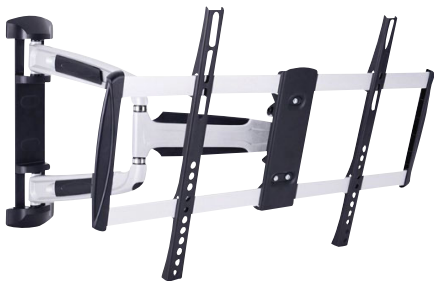

EXIBEL

Väggfäste för TV 32-50" Exibel Thin arm Stilrent och diskret väggfäste som endast bygger 5,3 cm från väggen. Flexibelt, vrid- och tiltbart för perfekt bild oavsett position. Tiltbart 12°, vinklingsbart upp till 180°. 120-655 mm c/c horisontellt /VESA-standard (200-600), 80-410 mm c/c vertikalt /VESA-standard (100-400). Avstånd till vägg 5,3-51,8 cm. Maxbelastning 30 kg. Levereras med skruv- och pluggsats.

38-5480 ..... 999:-

356