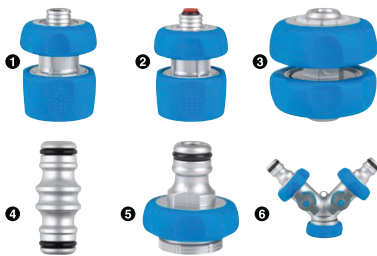

Bevattning metall