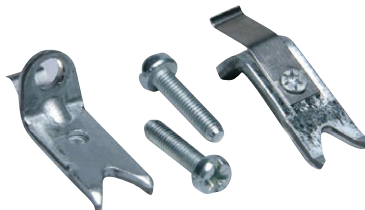

☛ **Täckramar, se sid. 212**

Fästklor ABB För strömbrytare och 1-vägs vägguttag.

36-4897 ..... **29.90**

☛ **Får endast installeras av behörig installatör** **211**