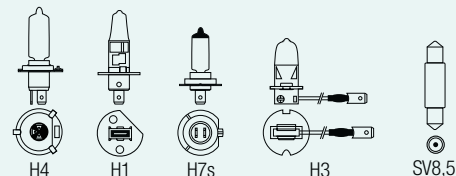

Billampsocklar