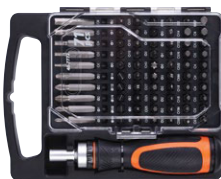

Bitskruvmejselset 71 delar. Spärrmekanism och mjukt handtag. 59 bits i kromvanadiumstål, längd 25 mm: spår 1/8-1/4", PH0-3, PZ0-3, T8-40, fyrkantfästning S0-S3, inv. sexkant 1/16-1/4 och 2-6 samt adapter för 1/4"-hylsor. 10 bits i kromvanadiumstål, längd 50 mm: PH0-3 och inv. sexkant 2-6. Praktisk förvaringslåda i plast.

40-7772 ..... **149:-**