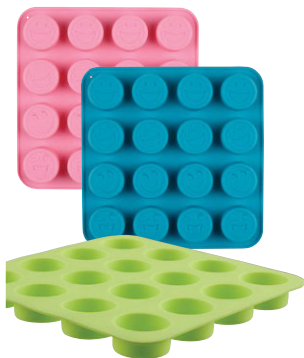

Silikonbakform Smiley mini Form till chokladgodis, is m.m. Kan användas i frys, mikro och vanlig ugn. Klarar temperaturer mellan -50 och +230 °C. Tål maskindisk. Osorterade färger.

44-1947 ..... **29.90**