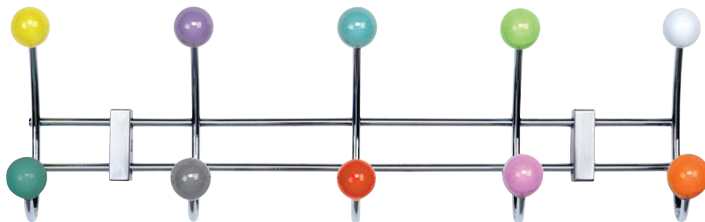

Krokar och hängare

149:-