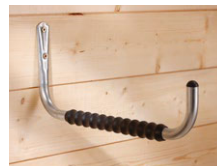

Upphångningskrok

Extra kraftig gummiklädd redskapshållare. Maxviktt 50 kg.

Nr	Längd	Pris
40-9826	25 cm	69,90
40-9827	50 cm	99,90