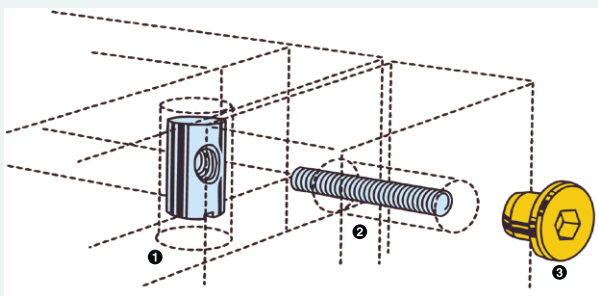

Möbelbeslag

1. **1 Sargsprint** M6x20 mm. Elförzinkad. Ø 10 mm.
   Nr 10 st 100 st
   11-1231-20 ..... 24.90 169-
   2 Pinnskruv M6x76 mm. Elförzinkad.
   Nr 10 st 100 st
   11-1232-76 ..... 24.90 169-
   3 Möbelknapp M6, insex. Mässing.
   Nr 10 st 100 st
   11-1230 ..... 45.90 339-