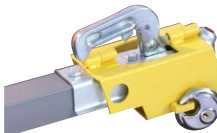

- 40-9611 79.-

Kulskydd

Gummi. För 50 mm kula.

- 40-7304 19.90

Säkerhetsvajer

Hake och brytning.

- 30-4672 59.90

Klappingslås Praktiskt stödskydd som passar de flesta vagnar med 50 mm kuldhandske. Fungerar på både kopplad och okopplad vagn. Levereras med rostfritt hänåls.