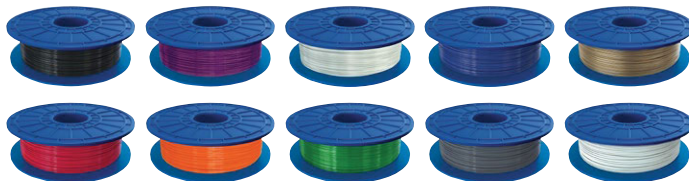

DREMEL

3D-skrivare Dremel 3D40 Användarvänlig 3D-skrivare som gör det enkelt och roligt att utmana, utforska och inspireras av 3D-världen. Utveckla din kreativitet genom att bygga något roligt, funktionellt eller kanske en reservdel. Mängder av anslutningsmöjligheter via WiFi och appar för Android och iOS, skriv ut och övervaka var du än är. Med Dremel 3D Idea Builder behöver du inte ansluta skrivaren till en dator. Modellerna kan skrivas ut med direktkoppling till dator, via USB-minne eller trådlöst via AutoDesk Print Studio där du även kan övervaka och interagera. Fullmatad med funktioner som WiFi, enkel kalibrering, appar med aktiv övervakning etc. och med hjälp av AutoDesk Print Studio och 3,5" fullfärgs touchskärm kan du förhandsgranska varje modell innan du börjar skriva ut. Utrustad med transparenta dörrar som ger full insyn samtidigt som de skyddar mot damm och håller nyfikna fingrar borta. Byggplattan ser även till att arbetsytan håller jämn temperatur för optimala utskriftar och den minskar ljudnivån. Max utskriftsstorlek 254x152x171 mm. Levereras med programvara, kablar, USB-minne, verktyg och en rulle vit plast. Läs mer om våra 3D-skrivare online.

38-7690 ..... 12990:-