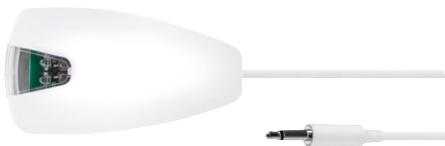

ONTECH®

IR-sändare Ontech 9016 Tillbehör till Ontech GSM 9040 för att styra luftvärmepumpar på distans. Fungerar som en förlängd fjärrkontroll till luftvärmepumpen. Med Ontechs app kan du ändra temperatur, läge och fläkt på värmepumpen var du än befinner dig. Ansluts till Ontech 9040 och placeras inom räckviddsområdet för fjärrkontrollen. Fungerar med de flesta luftvärmepumparna på marknaden. Kabellängd 1,5 m.

36-6300 ..... **399,-**