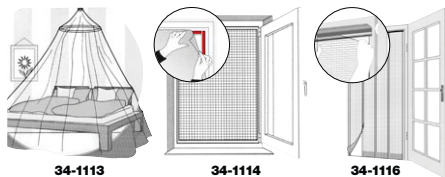

Insektsnät sänghimmel

För dubbelsäng. Fästs med krok i taket. Nätets mått 12,5x2,5 m.

34-1113 ..... **149,-**

Insektsnät till fönster Klippes och anpassas efter fönstrets storlek, fästs med självhäftande kardborreband (ingår). Antracitgrå. Max karmstorlek 130x150 cm.

34-1114 ..... **59.90**

34-1116 ..... **99.90**

Insektsvaskrücke Silverline Myggfritt Mobil

Giftrif bekämpning av mygg. Täcker en yta på ca 1 m². Håller myggen borta med särskilt anpassade ljudfrekvenser som verkar avskräckande på mygg men inte påverkar dina husdjur. Ljudet kan vara svagt hörbart för människor. Liten, mobil enhet som du kan ta med dig överallt. Batteri 1 x LR44 (ingår).

31-8030 ..... **199,-**

Insektsvaskrücke Silverline Myggfritt 230 V

Giftrif bekämpning av mygg och knott. Täcker en rumsyta på ca 25 m². Håller myggen borta med särskilt anpassade ljudfrekvenser som verkar avskräckande på mygg men inte påverkar dina husdjur. Ljudet kan vara svagt hörbart för människor. Ansluts enkelt direkt i vägguttaget. 230 V.

31-8029 ..... **299,-**