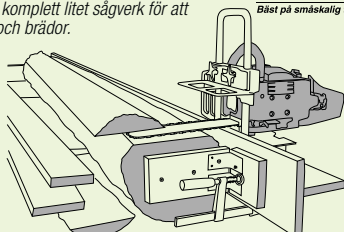

Timmerjigg Logosol Passar de flesta motorsågar med dubbla svärdultar. För bästa resultat används en motorsåg med mer än 50 cm³.
30-8980 .....1690:-

McCULLOCH

Motorsågskedjor McCulloch

Nr	Drivlänk/Mått	Delning	Pris
40-9131	44/1,1 mm	3/8"	149:-
30-7436	52/1,1 mm	3/8"	159:-
40-9130	44/1,3 mm	3/8"	149:-
20-2676	45/1,3 mm	3/8"	159:-
20-4126	49/1,3 mm	3/8"	159:-
20-794	50/1,3 mm	3/8"	159:-
20-2709	52/1,3 mm	3/8"	159:-
30-9402	53/1,3 mm	3/8"	149:-
30-9892	57/1,3 mm	3/8"	159:-
30-7411	56/1,3 mm	.325"	159:-
20-2677	56/1,5 mm	.325"	159:-
30-9283	64/1,3 mm	.325"	159:-
20-695	64/1,5 mm	.325"	169:-

Röjsågs klinga
22 tänder. Axelhål
Ø 20 mm. Klinga
Ø 200 mm.
30-7415 .....189:-