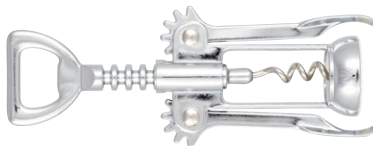

Flasköppnare och drinktillbehör

Korkskruv Gjuten aluminium.

34-6389 .....49.90