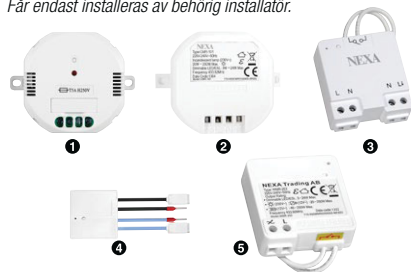

Inbyggdsmottagare Nexa

Får endast installeras av behörig installatör.

SYSTEM NEXA

- ❶ **Inbyggdsmottagare på/av LCMR-1000** För fast installation i tak-/apparatdosa. Max 1000 W (resistiv last). 230 V. **36-4608** **179.-**
- ❷ **Inbyggdsmottagare dimmer CMR-101** För dimringsbara 230 V LED-lampor (3-24 W), 230 V glödljus och halogen (20-200 W). För fast installation i tak-/apparatdosa. 230 V. **36-5273** **199.-**
- ❸ **Inbyggdsmottagare på/av WMR-1000** För fast installation mot befintlig 1-vägs enpolig strömbrytare. Tänd och släck med fjärrkontroll eller med den befintliga strömbrytaren. Max 1000 W (resistiv last), 3-120 W (LED). 230 V. **36-5940** **179.-**
- ❹ **Inbyggdsmottagare för vägguttag WMR-3500-2** För fast installation bakom vägguttag för att trådlöst slå på eller av spänningen till uttaget. Max 3500 W (resistiv last). 230 V. **36-6171** **199.-**
- ❺ **Inbyggdsmottagare dimmer Nexa WMR-252** För fast installation mot befintlig strömbrytare. Tänd, släck och dimra direkt med väggströmbrytaren eller trådlöst med en fjärrkontroll. För dimringsbara 230 V LED-lampor (3-24 W), 230 V glödljus och halogen (20-250 W). 230 V. **36-5271** **199.-**