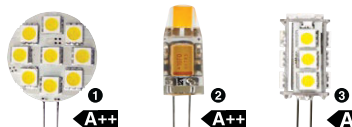

LED-lampor 12 V elbesparing cirka 85 %

1 LED-lampa Varmvit (2700 K). Livslängd upp till 20 000 tim. 12 V. Mått 28x9 mm.
 Nr Effekt Sockel Lumen 1 st. 3 st.
36-4131 1,5 W (motsv. 10 W) G4 ■100.....**59.90 159,-**
2 LED-lampa Varmvit lysdiod (2800 K). Livslängd upp till 15 000 tim. 12 V. Mått 30x9,5 mm.
 Nr Effekt Sockel Lumen 1 st. 3 st.
36-1322 1,2 W (motsvarar 10 W) G4 100.....**79.90 199,-**
3 LED-lampa Varmvita lysdioder (3000 K). Livslängd upp till 20 000 tim. 12 V. Storlek 34x16 mm.
 Nr Effekt Sockel Lumen 1 st. 3 st.
36-4530 1,5 W (motsv. 10 W) G4 120.....**79.90 199,-**