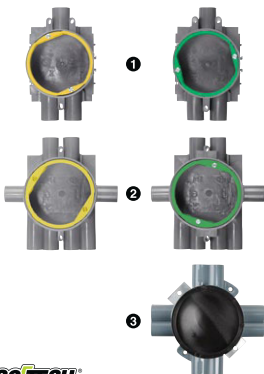

Multidosor

Rotdosa/renoveringsdosa för eftermontage i skivväggar. Ø 76 mm, djup 60 mm.

1 st. 5 st.
36-4974 ..... 39.90 185:-

CO TECH

1 Apparatdosa 3 stutsar för 16 mm rör. Med rörlåsning och justerbar ring. Ø 70 mm.

1 st. 5 st.
36-4972 För enkelgips (grön) **15:- 65:-**
36-4973 För dubbelgips (gul) **15:- 65:-**

2 Kopplingsdosa 8 stutsar för 16 mm rör. Med rörlåsning och justerbar ring. Ø 80 mm.

1 st. 5 st.
36-4975 För enkelgips (grön) **29.90 125:-**
36-4976 För dubbelgips (gul) **29.90 125:-**

3 Takdosa 8 stutsar för 16 mm rör. Ø 80 mm. Levereras med putslock.

Nr 1 st. 5 st.
32-3975 ..... 49.90 220:-

MORAKNIV

Morakniv Precision Kniv med kort spetsigt rostfritt blad, perfekt till allt precisionsarbete från finsnideri till allt grada plastör invändigt. Blad tjocklek 2 mm. Bladlängd 75 mm. Total längd 191 mm. Knivfodral av plast med bältesclips.

Nr 1 st. 2 st.
40-9464 ..... 99.90 179:-