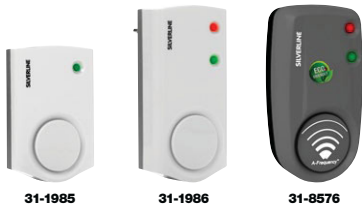

Skadedjur/insekter

Musstörare Silverline

Håller bort möss och råttor inomhus med ljudteknologin Silverline A-Frequency, helt utan användning av gifter. Sätts direkt i vägguttaget. 230 V.

31-1985: Med ljudteknologi som täcker ett rum på 50 m².

31-1986: Med ljudteknologi som täcker ett rum på 80 m² samt elektromagnetiska pulser som hindrar mössen från att gnaga på kablar och driver ut dem ur väggarna. Täcker elnätet för byggnader på upp till 200 m².

31-8576: Med ljudteknologi som täcker ett rum på 130 m² samt elektromagnetiska pulser som hindrar mössen från att gnaga på kablar och driver ut dem ur väggarna. Täcker elnätet för byggnader på upp till 400 m². IP55-klassad, klarar även tuffare miljöer som t.ex. garage, krypgrunder och stall.

31-1985 50 m² **339,-**

31-1986 80 m² **639,-**

31-8576 130 m² **899,-**

Musfällan Mjölner

Lätt att ladda och tömma. Godkänt enl. ISO 10990. Patenterad.

34-5202 ..... **39.90**

Musfälla i trä 4-pack

Traditionell slagfälla för möss i trä med stabil fjäderkonstruktion. Längd 9,5 cm.

31-8208 ..... **29.90**

Sork- och muldvadsstörare Silverline Håller trädgården fri från sorkar och muldvad genom extra kraftfulla PowerVib-vibrationer, skapade av ljudteknologin Silverline A-Frequency. Stabil aluminiumrör som enkelt trycks ner i marken och direkt skapar obehagliga vibrationer som stör och driver bort djuren. I kompakt lerjord täcks en yta på upp till 1250 m². Drivs med 4 x D/LR20-batterier (säljs separat).

31-8577 ..... **429,-**