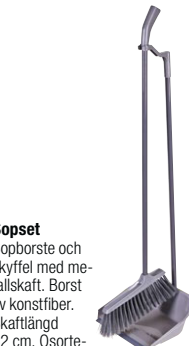

Sopset

Sopborste och skyffel med metallskaft. Borst av konstfibrer. Skaftlängd 82 cm. Osorterade färger.

44-1406 ..... 59.90