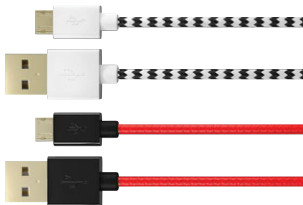

38-6630	169:-
----------------------	--------------

Extra lång! 3 meter

EXIBEL

Synkkabel Micro-USB Exibel Ladda och synkronisera. Passar smartphone och andra enheter med Micro-USB. USB-anslutning. Trasselfri tygklädd kabel. Guldpläterad kontakt. Längd 3 m.