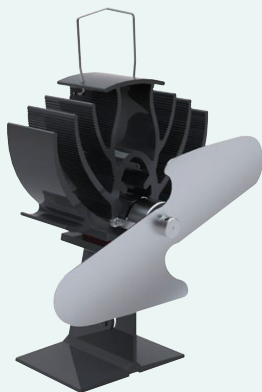

Eldstad

För t.ex. spisar/kaminer i gjutjärn

För t.ex. tällstenskaminer

999,-

Kaminfläkt med 2 blad Nydesignd modell med bra prestanda. Svart/nickel. Höjd 21 cm.
40-9836 999,-

Kaminfläkt med 4 blad Kraftig modell med extra hög kapacitet. Höjd 21 cm.
40-9837-1 Svart/svart 1299,-
40-9837-2 Svart/mässing 1299,-