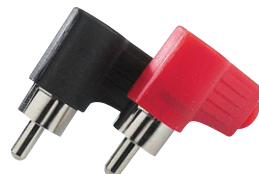

RCA-kontakt

Vinklad. 2/tp (röd+svart). Lödanslutning.

22-4014 ..... **39.90**