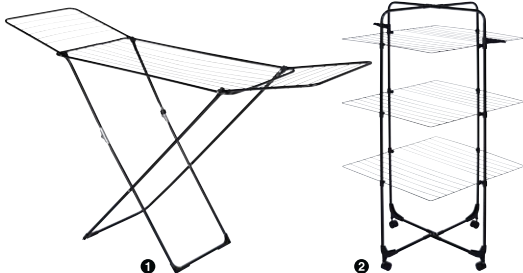

Torka

- ❶ **Torkställning** Golvorkställning som klarar mycket tvätt, 18 m torklängd. Lackerad stålställning. Hopfällbar. Mått 182x55x107 cm.
  44-1077 149,-
- ❷ **Torkställning** Golvorkställ med stor torkyta. Lackerade stålrör med 3 hyllplan och hållare med plats för upp till 8 galgar. Torklängd ca 28 m. Mått 134x68x68 cm.
  34-2237 279,-