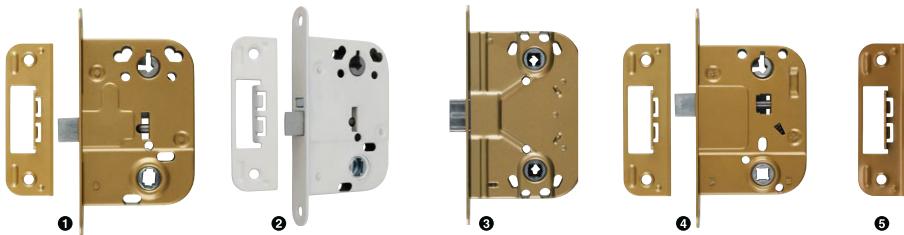

Låshus innerdörrar Alla utom 31-3424 har nyckelhål under. Vändbart tryckesfall för höger- och vänsterhängda innerdörrar. Kan förses med enbart dörrhandtag men även med toalett-/nyckelskylt. 31-3424 lev. utan slutbleck.

Nr	Modell	Färg	Pris
1	31-3423 Typ 2014	Symmetriskt, nyckelhål under	Guldepoxy 99.90
2	40-7061 Typ 2014	Symmetriskt, nyckelhål under	Vit..... 99.90
3	31-3424 Typ 414	Symmetriskt, nyckelhål över	Guldepoxy 199.-
4	31-3394 Typ 2020	Osymmetriskt, nyckelhål under	Guldepoxy 199.-
5	31-3425 Slutbleck	Passar typ 2014 och 414	Guldepoxy 49.-