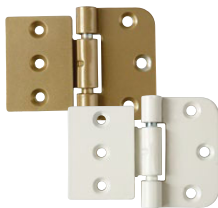

Gångjärn

Gångjärn Symmetriska för höger- alt. vänstermontering. Justerbara. Pulverlackerat stål. Mått 65x45 mm. Lev. med skruv och fästplattor 55x39 mm. 2-pack.

Nr Färg
21-2593 Guldbrun **79.90**
40-7064 Vit..... **79.90**