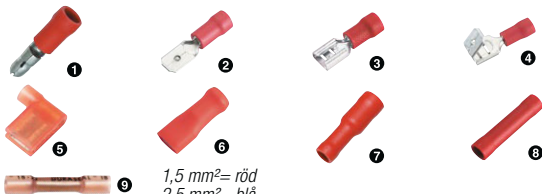

Kabelskor

1,5 mm²= röd
2,5 mm²= blå
6 mm²= gul

Kabelskor 10-pack.

① 15-273-10	Rundstift	1,5 mm ²	25:-
① 15-274-10	Rundstift	2,5 mm ²	25:-
② 15-329-10	Flatstift	1,5 mm ²	25:-
② 15-330-10	Flatstift	2,5 mm ²	25:-
③ 15-331-10	Flatstifthylsa	1,5 mm ²	25:-
③ 15-332-10	Flatstifthylsa	2,5 mm ²	25:-
③ 15-265-10	Flatstifthylsa	6 mm ²	25:-
④ 15-333-10	Flatstifthylsa, förgrening	1,5 mm ²	25:-
④ 15-334-10	Flatstifthylsa, förgrening	2,5 mm ²	25:-
⑤ 15-1371-10	Flatstifthylsa, vinklad	1,5 mm ²	25:-
⑤ 15-1372-10	Flatstifthylsa, vinklad	2,5 mm ²	25:-