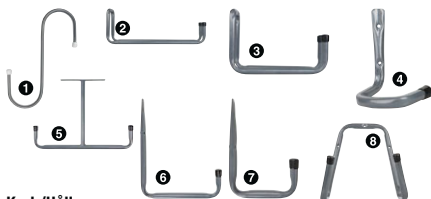

Krokar

Krok/Hållare

Nr	Typ	Mått	Pris
1	40-7218 S-krok	"	19,90
2	40-7219 Redskapshållare	12 x 33 cm	49,90
3	40-7220 Redskapshållare	12 x 18 cm	39,90
4	40-7221 Cykelkrok	16 x 16 cm	39,90
5	40-7222 T-krok	29 x 42 cm	69,90
6	40-7223 Krok	30 x 25 cm	39,90
7	40-7224 Krok	21 x 15 cm	29,90
8	40-7225 Universalkrok	25 x 17 cm	59,90