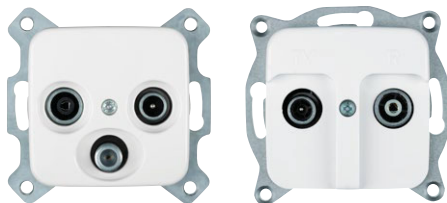

Phone and products for a better world™ **ABB**

Dimmer 60-400 W, Jussi För glödljus och 230 V halogen 60-400 W. Vrid för att slå på/av och dimra. Ej för användning med transformatorer. Skruvanslutning av ledare. För infällt montage.

36-117 ..... **299:-**

Dimmer 40-420 W, Jussi För glödljus, 230 V halogen och lågvoltshalogen med elektronisk transformator 40-420 VA. Vrid för att dimra, tryck för att slå på och av. Trappkopplingsbar. Elektroniskt kortslutnings- och överbelastningskydd. Skruvanslutning av ledare. För infällt montage.

36-118 ..... **799:-**

Dimmer 60-600 W, Jussi Med hög maxbelastning, 60-600 W. Reglerar glödljus och 230 V halogenlampor. Ej för användning med transformatorer. Vrid för att dimra, tryck för att slå på och av. Skruvanslutning av ledare. För infällt montage.

36-151 ..... **799:-**

Universaldimmer 60-420 W, Jussi Tryckdimmer för glödljus, 230 V halogen och de flesta typer av elektroniska eller konventionella/ mekaniska transformator 60-420 W. Elektroniskt kortslutnings- och överbelastningskydd. Tryck för att slå på/av, håll in för att dimra. Minne för senaste inställda nivå. Glimlampa. Skruvanslutning av ledare. För infällt montage.

36-152 ..... **1299:-**

Dimmer för LED, Jussi Vriddimmer för dimringsbara LED-lampor. Passar även dimringsbara LED med konventionell eller elektronisk transformator samt glödlampor, 230 V halogenlampor och lågvoltshalogen med konventionell eller elektronisk transformator. Effekt: 2-100 W. Elektroniskt överbelastnings- och kortslutningskydd. Justerbar minsta belysningsstyrka samt minne för senaste inställda nivå. Skruvanslutning av ledare. För infällt montage.

36-5444 ..... **999:-**

Dimmerratt Jussi Reservratt till dimrar i Jussi-serien.

36-158 ..... **79.90**