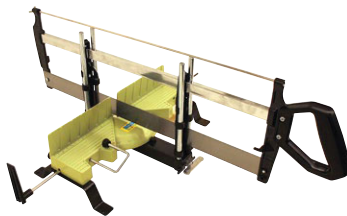

Geringssågar

NOBEX

Geringssåg Nobex För exakt gering av panel, lister, tavelramar m.m. Snabb, smidig vinkelinställning. Utdragbart längdstopp som också fungerar som stöd för längre arbetsstycken. Max såghöjd 110 mm. Max sågbredd vid 90° 155 mm, vid 45° 99 mm. Längd sågblad 560 mm, 18 tänder/tum.

40-8892 ..... 399:-