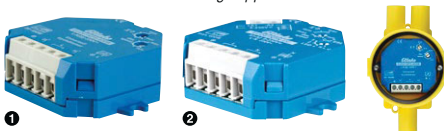

Dimmer för inbyggnad

För montering i apparatdosa

1 Dosdimmer 20-400 W, Eitako Elektronisk dimmer för installation bakom befintlig strömbrytare. Ej behov av nolla. För att styra dimmern kan återfjädrande eller vanlig strömbrytare användas. Inställbar dimringshastighet, minne för senast inställda ljusstyrka och insomningsfunktion som långsamt sänker ljusstyrkan till noll. För glödljus och elektroniska transformatorer 20-400 W. 230 V. Mått 45x45x18 mm.
36-4592 ..... 599:-

2 Dosdimmer för LED, Eitako Elektronisk dimmer för dimringsbara LED-lampor (0-100 W). Styrts med återfjädrande strömbrytare (impulsfjädr ingån). Korta tryck styr på/av och långa tryck styr ljusstyrkan. Inställbar dimringshastighet, minne för senast inställda ljusstyrka och insomningsfunktion som långsamt sänker ljusstyrkan till noll. Passar även glödljus, dimringsbara energisparlampor och elektroniska transformatorer 20-400 W. Kräver nolla vid installation. 230 V. Mått 45x45x18 mm.
36-5124 ..... 699:-

Proppar och passdelar

Elprop Trög. DZ II (standard-modell). Upp till 500 V. 5-pack.

Nr	Amp.	1 förp.3 förp.
22-1063-6	6	25:- 60:-
22-1063-10	10	25:- 60:-
22-1063-13	13	25:- 60:-
22-1063-16	16	25:- 60:-
22-1063-20	20	25:- 60:-
22-1063-25	25	25:- 60:-

Propphuv Gänga DZ II. Med testhå.

Nr	1 st. 10 st.
22-1066	29.90279:-