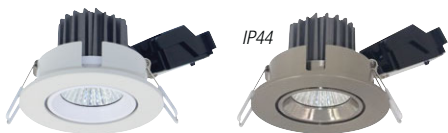

Downlights

Nyhet

IP44

Downlight LED PRO 230 V Dimringsbar downlight med försänkt reflektor och svart insida vilket gör att lampan blir avbländad och mindre synlig. För infällt montage i tak. Ø 90 mm. Monteras i Ø 76 mm hål, djup 90 mm. 10 W (motsvarar 75 W halogenlampa). 540 lm. Steglös ljusreglering/dimringsbar (endast för glödljus- eller LED-dimmer). IP44.

Nr	Färg	1 st.	3 st.
36-6295	.....	349,-	899,-

Downlight LED 230 V Dimringsbar downlight med varmvit Haled-LED, som ger samma ljuskänsla som en halogenlampa. För infällt montage i tak. Ø 90 mm. Monteras i Ø 76 mm hål, djup 90 mm. 11 W (motsvarar 50 W halogenlampa). 540 lm. Steglös ljusreglering/dimringsbar (endast för glödljus- eller LED-dimmer). IP44.

Nr	Färg	1 st.	3 st.
36-5858	Vit.....	299,-	749,-
36-5876	Alu.....	299,-	749,-

Välj ljuskälla själv
IP24

Downlight 3-pack Downlight för infällt montage i tak. Vinklingsbart lamphus, välj själv var ljuset ska falla. Ø 91 mm. Monteras i Ø 80 mm hål, djup 150 mm. Lampa GU10, max 35 W (säljs separat). IP24.

36-4664	Vit	3-pack.....	229,-
36-4665	Borstat stål	3-pack.....	229,-

IP23

Downlight LED Dimringsbar downlight med varmvit LED. För infällt eller utanpåliggande montage i tak, skåp, hyllor m.m. Vinklingsbart lamphus, välj själv var ljuset ska falla. Ø 71 mm. Monteras i Ø 63 mm hål, djup 30 mm, eller i medföljande hållare för utanpåliggande montage. 2 m kabel till varje lampa. Utbyggbart till min. 3 eller max 6 lampor med medföljande drivdon 350 mA. Dimringsbar med dimmer avsedd för elektronisk transformator. IP23. 1-pack för utbyggnad eller med LED-multidriver 36-5781.

36-5610	Titan	3-pack.....	599,-
36-5611	Vit	3-pack.....	599,-
36-5346	Titan	1-pack.....	199,-
36-5347	Vit	1-pack.....	199,-

Monteringslåda