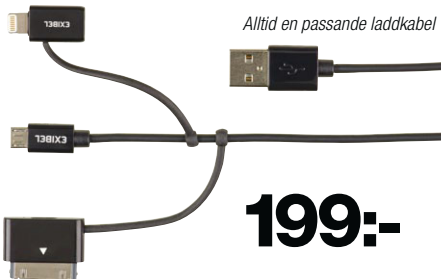

Alltid en passende laddkabel

199:-

EXIBEL

Synkkabel 3-i-1, Exibel Alltid en passende laddkabel. Tack vare Micro-USB-anslutning och adapterar för Apple Lightning- och 30-stiftskontakt passar 3-i-1-laddkabeln till de flesta på marknaden förekommande surfplattor och smartphone. Fungerar med Android och alla generationer av iPhone och iPad. USB-anslutning för hopkoppling med USB-laddare (säljs separat). Längd 1 m. Ej originaltillbehör.

38-6747	199:-