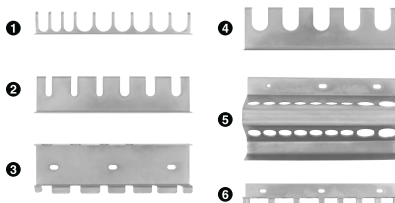

Verktygshållare Försinkad plåt. Passar till verktygstavla 40-7243.

1	40-7244 Ringnycklar 8-17	39,90
2	40-7245 Ledhylsor	39,90
3	40-7246 Skruvmejslar 6 st	39,90
4	40-7247 Div. verktyg	39,90
5	40-7248 Dorn/tång	59,90
6	40-7249 Hylsor 8 st 1/2"	39,90

Verktygskrokar 30-pack. För verktygstavlör.

40-7250 ..... **99,90**