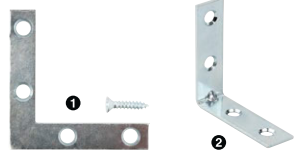

1. **1 Hörnjärn** Elförzinkat stål. Lev. med skruv. 4-pack.
   21-1798-1 50x10x2 mm 24.90
   21-1798-2 75x13x2 mm 29.90
   21-1798-3 100x16x2 mm 39.90
   2 Vinkeljärn Elförzinkat stål. Lev. med skruv. 4-pack.
   21-1797-1 50x16x2 mm 24.90
   21-1797-2 75x19x2 mm 39.90
   21-1797-3 100x22x2 mm 49.90