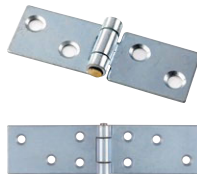

31-3641-2 75x25 mm..... **85.90**
31-3641-3 100x32 mm **95.90**
31-3641-4 150x38 mm **115.90**