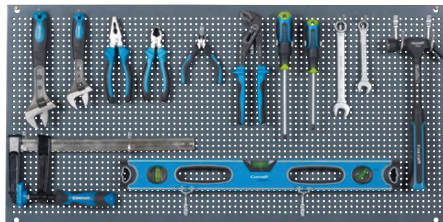

Verktygstavlor

Ordning och reda på dina verktyg spar tid. Du hittar det verktyg du behöver på sekunderna.

från **179,-**

Verktygstavla med krokar Verktygstavla av grålackerad stålplåt. Perforerad med hålavstånd c/c 12 mm. Mått 48x48 cm. 14-pack verktygskrokar medföljer.

40-7822 ..... **179,-**

Verktygstavla Av lackerad stålplåt. Perforerad med hålavstånd c/c 12 mm. Grå. Mått BxH 96x48 cm.

40-7243 ..... **249,-**

Verktygstavla med krokar Kompletterad med verktygstavla 40-7243 och verktygskrokar 30-pack.

40-7251 ..... **299,-**