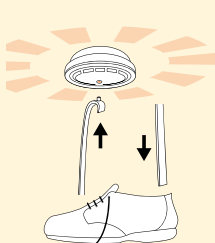

Skovård

Nyhet

Skohorn i trä Var rädd om dina skor och skydda hälkappan. Längd 43 cm.

44-1860 49.90

Skohorn

Långt skohorn i metall med krok för upphängning. Längd 58 cm.

34-4052 49.90

Skohorn Testhornet