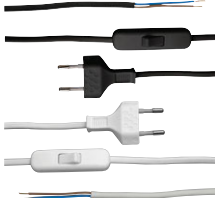

Dimrar

9990

CO TECH

Dimmer för LED Plug-in-typ för anslutning direkt i vägguttaget. Fungerar med dimringsbara LED-lampor, glödljuslampor och 230 V halogenlampor 0-200 W.

36-6076 .....99.90

Dimmer Plug-in-typ för anslutning direkt i vägguttaget. Fungerar med glödljuslampor och 230 V halogenlampor 40-300 W.

36-2337 .....69.90

Sladddimmer För glödljus 230 V/40-160 W. Liten och lättinstallerad. Inbyggd ledljus som gör den lätt att hitta. Mått 90x34 mm.

32-4321 Vit.....99.90

36-2799 Svart.....99.90

Elektronisk sladddimmer

Med monterad sladd med eurokontakt. För glödljus, 230 V halogen och lågvoltshalogen med elektronisk transformator. 10-60 W. Mått 70x20 mm. Sladdlängd: 2 meter. Vit.

36-4263 .....159.-

Elektronisk sladddimmer

Med monterad sladd (2 m) och eurokontakt. För glödljus 230 V/10-150 W. Mått 70x28 mm.

36-2821 Vit.....199.-

36-2822 Transparent 199.-

Golvdimmer

Med adapterplug för enkel inkoppling. För glödljus och 230 V halogen. Min./max. effekt: 230 V/20-500 W. 1,5 m kabel. Jordad. Svart.

36-2823 .....129.-

Golvdimmer

För glödljus och 230 V halogen. 230 V/40-300 W. Mått 95x75 mm. Vit.

36-2824 .....149.-

Apparatsladdar

Sladd med stickpropp 3 m plastkabel (2x0,75 mm²) med ingjuten eurokontakt.

Nr 1 st. 10 st.

32-4343-1 Svart.....39.90 299.-

32-4343-2 Vit.....39.90 299.-

Sladd med stickpropp 4 m transparent plastkabel (2x0,75 mm²) med ingjuten eurokontakt.

36-1906 .....49.90

32-4342-1 Svart.....39.90

32-4342-2 Vit.....39.90

36-1905 .....49.90

32-1113 2 m.....29.90

32-1114 3 m.....39.90

Sladd med jordad stickpropp 2 m gummikabel H07RN-F 3G1,5 mm².

32-7071 .....49.90

Ströykjärnsladd Jordad stickpropp och 2,5 m kabel, RVG 3G0,75 mm².

32-7807 .....79.90

22-457 Svart 1,8 m.....29.90