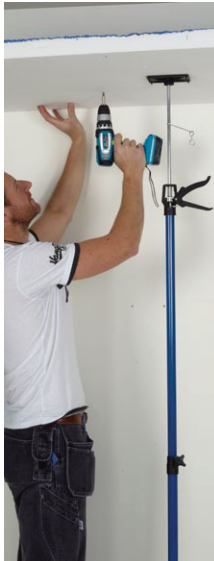

Teleskopstötta För användning vid t.ex. uppställning av takskivor. Vinklingsbara plattor i båda ändrar. Max. belastning 30 kg. Längd 115-290 cm.

40-7716 ..... 229:-