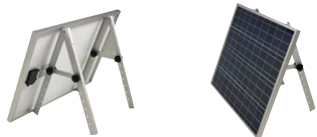

Stativ för solpanel Stativ av eloxerad aluminium (L-profil) för enkel montering av solpaneler. Kan monteras stående eller liggande. Stållbar vinkel 15-70°. Skruv till solpanel medföljer. Skruv för att fästa stativet i vägg eller tak medföljer ej. Längd 670 mm.

36-4490 449,-