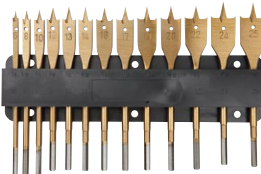

Centrumbörrensats Titanbelagda för snabbare avverkning och högre slitstyrka. Innehåller 13 borrar för trä $\varnothing$ 6, 8, 10, 12, 13, 14, 16, 17, 19, 20, 22, 24 och 25 mm. Sexkantfäste för bättre grepp. Levereras med vägghållare.

30-7214 ..... 229:-