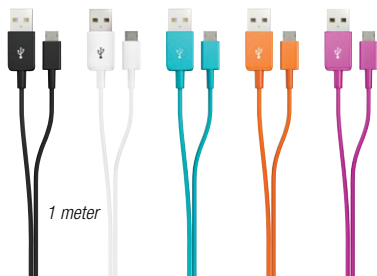

Synkkablar Micro-USB

1 meter

EXIBEL

Synkkabel Micro-USB Ladda och synkronisera. Passar smartphone och andra enheter med Micro-USB. USB-anslutning. Guldpläterad kontakt. Längd 1 m.

38-6790 Svart.....	139:-
38-6791 Vit.....	139:-
38-5862-1 Turkos.....	139:-
38-5862-2 Orange.....	139:-
38-5862-3 Rosa.....	139:-