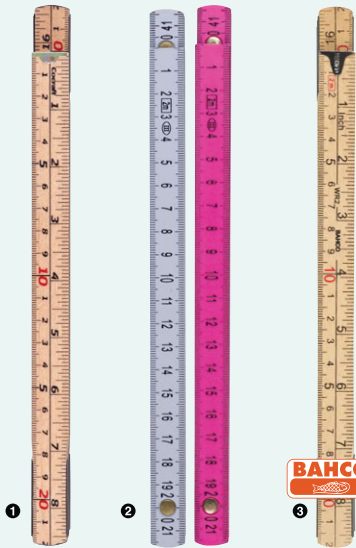

❶ **Tumstock** Av trä. Längd hopfäld 24 cm. Bredd 17 mm.

Nr	Längd	Gradering	1 st.	3 st.
40-8396	1 m	tum/mm	14.90	39.90
40-8397	2 m	mm	19.90	49.90

❷ **Meterstock 2 m** Metrisk gradering.

40-9720	Vit	19.90
40-9721	Rosa	19.90

❸ **Tumstock Bahco 2 m** Trä med tumgradering och metrisk gradering. Längd hopfäld 24 cm. Bredd 17 mm.

40-8515 ..... 49.90