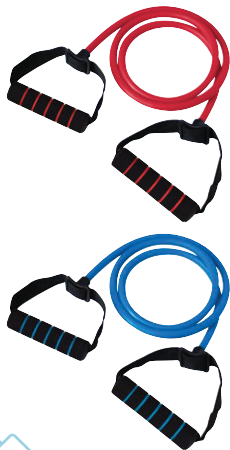

31-5087 **199,-**

asaklitt

Hopprep Asaklitt Mjuka handtag med vikter, 130 g per handtag, och roterande gummirem. Längd 300 cm.

31-8251 **99.90**

asaklitt

Träningsband med handtag Asaklitt

Mångsidig och effektiv träning med elastiskt träningsband i latex. Dubbla handtag. Längd exkl. handtag 120 cm.