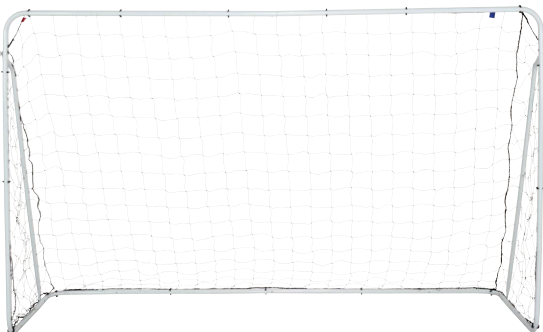

Fotbollsmål

Perfekt att träna med hemma på gräsmattan. Metallram med nät. Mått 240x150x90 cm.

31-8385 ..... 299.-

Fotboll storlek 4

Klassisk fotboll, men i lite mindre storlek, som är lättare att kontrollera för små fötter.

31-1889 ..... 99.90

Bollar 3-pack Mjuka studsbara bollar till sport och lek. Ø 6 cm. 3-pack. Från 3 år.

31-8706 ..... 29.90