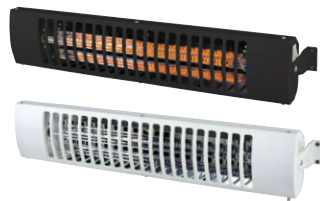

Infravärmare

Nyhet

CO TECH

Infravärmare För tak- eller väggmontering. Med värmeelement av kolfiber för snabb, effektiv och energisnål värme. Strömbrytare på kortsidan. 1,5 m kabel med stickpropp. Mattlackerad metall. 230 V/1000 W. IP24. Mått 70x13x11 cm inkl. fästen. Vikt 1,6 kg.

Nr Färg Pris

36-6187 Svart 399.-

36-6191 Vit 399.-

36-5515 ..... 499.-