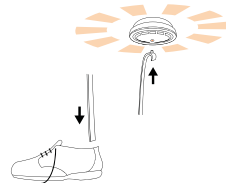

Skohorn Testhornet Designat skohorn med en topp som används för att testa brandvarnaren med. Snabbt, enkelt och säkert sätt att kontrollera batteriet i brandvarnaren. Längd 78 cm.

34-9930-1 Svart..... **59.90**

34-9930-3 Röd..... **59.90**