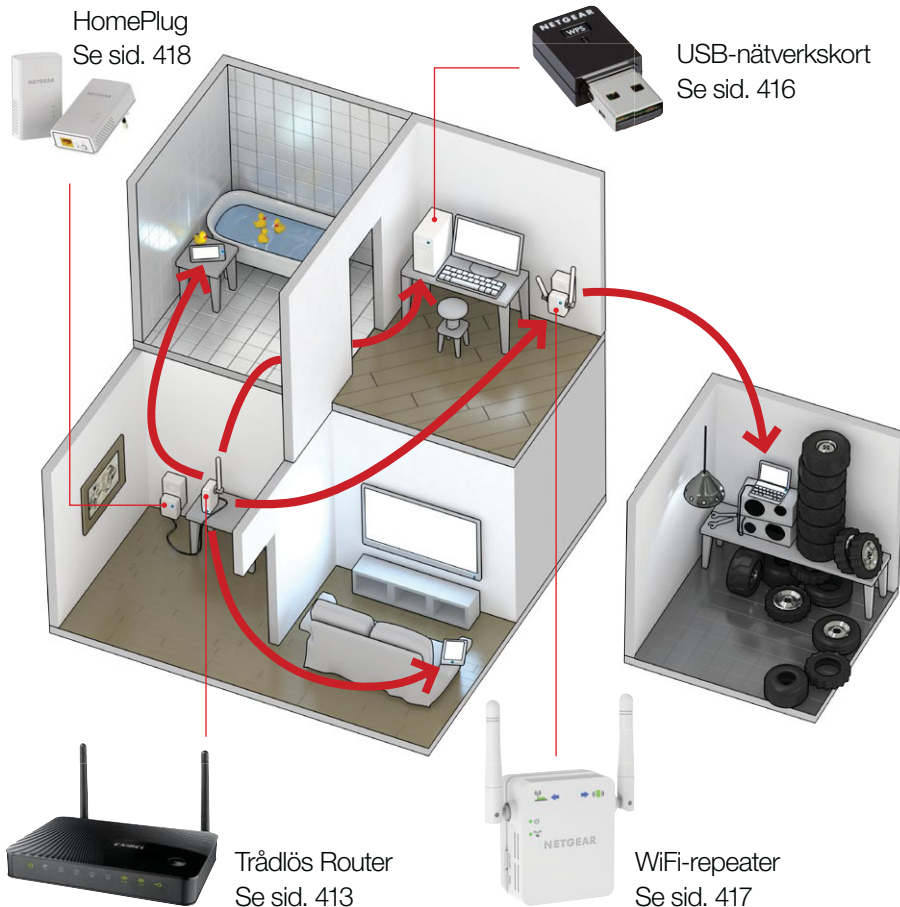

Den trådlösa routern

Routern är hjärtat i ditt trådlösa nätverk. Den delar ut internetuppkopplingen och länkar ihop dina enheter i hemmet. Har du en riktigt snabb internetuppkoppling eller många produkter som ska anslutas så är det bra att satsa lite extra här för att säkerställa god funktion och en fortsatt snabb internetupplevelse.