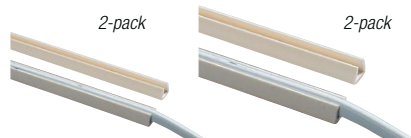

Kabelkanaler

Kabelkanal Självhäftande minikanal för montering/fastsättning av kabel på väggar och tak. Längd 1 m. 2-pack. Vit.

32-5813 Kabelldiam. 3,5-5 mm	29.90
32-5814 Kabelldiam. 5-7 mm	39.90