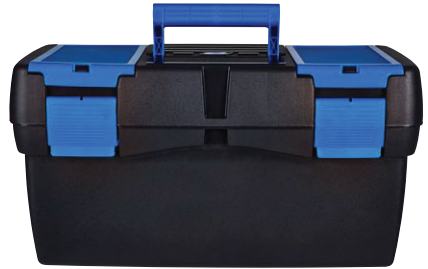

Verktöglåda Kraftig verktygsförvaring i plast. Löstagbart verktygsstråg. De två största modellerna har lock med förvaringslådor.
Nr Mått BxDxH Pris
40-7268 29x17x13 cm **49.90**
40-7269 40x22x17 cm **99.90**
40-7270 50x26x26 cm **169:-**