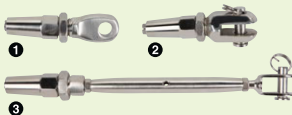

Ändterminaler För 4 mm vajer. Lämplig att använda till montering av mantåg, räckesvajer m.m. Ska inte användas till stående rigg.

1 34-8774	Ögleterminal, håll 8,3 mm, 1500 kg brottgräns	89.90
2 34-8775	Gaffelterminal, gap 7,5 mm, 1500 kg brottgräns	99.90
3 34-8776	Vantskrussterminal M6, längd 138-200 mm, 450 kg brottgräns	129.-