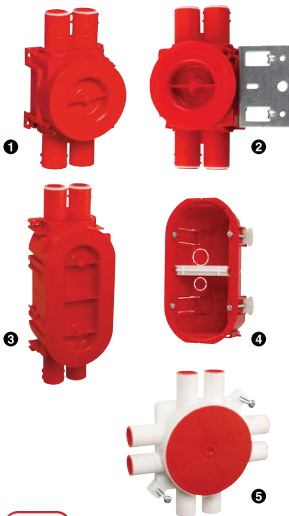

Infälda dosor Elko

ELKO

1 Apparatdosa Elko För montage i skiv- och gipsväggar, eller för ingjutning. Självjusterande. 4 stutsar med rörlåsning för 16 och 20 mm rör. Komplettering med lösa stutsar är möjlig på alla 4 sidorna. Ø 70 mm. Levereras med putslock och stutsar med tätpropp.

1 st. 5 st.
36-3327 För enkel-/dubbelgips. **69.90 315:-**
36-3328 För dubbel-/trippelgips eller dubbelgips med panel/kakel **69.90 315:-**

2 Apparatdosa med regelfäste Elko För stål- eller träreglar i skivväggar med enkel- eller dubbelgips. Självjusterande. 4 stutsar med rörlåsning för 16 och 20 mm rör. Komplettering med lösa stutsar är möjlig. Ø 70 mm. Levereras med putslock och stutsar med tätpropp.

1 st. 5 st.
36-3387 ..... 69.90 315:-

3 Apparatdosa dubbel Elko För montage i skivväggar med enkel- eller dubbelgips. 4 stutsar med rörlåsning för 16 och 20 mm rör. 140x70 mm. Lev. med putslock, mellanvägg och stutsar med tätpropp.

1 st. 5 st.
36-3329 ..... 109:- 495:-

4 Multidosor 2-facks Elko Kompletteringsdosa för eftermontage. 6 st. ingångar. För skivtjocklek 6-39 mm. Inkl. mellanvägg. **99.90**

5 Takdosa Elko Inkl. tätproppar och putslock. Extra låg för taksänkning. 8 ingångar med rörlåsning för 16 mm rör. Ø 83 mm.

Nr 1 st. 5 st.
36-3326 Höjd: 32 mm **79.90 349:-**