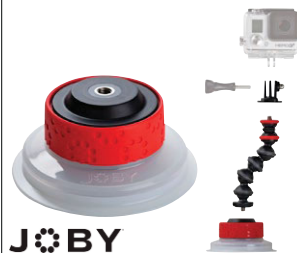

JOBY

Fäste för actionkamera Joby Suction

Cup & GorillaPod Arm Flexibelt fäste med oändliga monteringsalternativ. Kraftfull sugkopp med flexibel GorillaPod-arm och fäste för kamera med standard stativgänga 1/4"-20 UNC (passar de flesta actionkameror). Levereras med monteringsadapter för GoPro.

38-7142 299,-