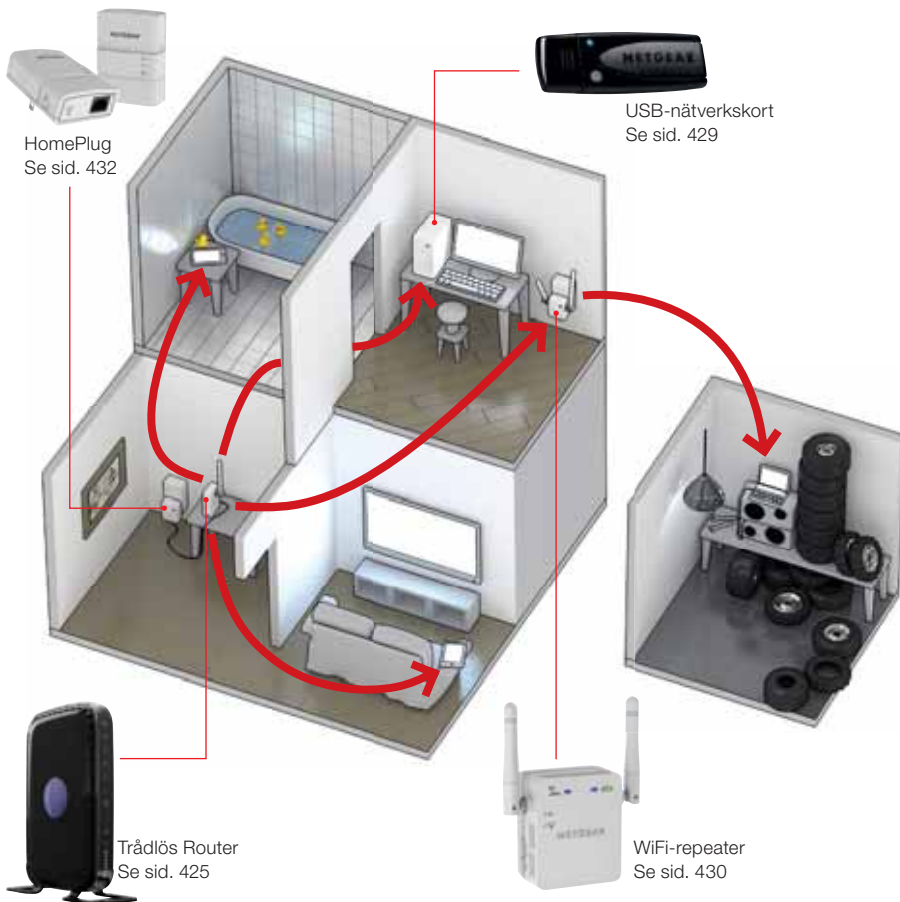

Den trådlösa routern

Routern är hjärtat i ditt trådlösa nätverk. Den delar ut internetuppkopplingen och länkar ihop dina enheter i hemmet. Har du en riktigt snabb internetuppkoppling eller många produkter som ska anslutas så är det bra att satsa lite extra här för att säkerställa god funktion och en fortsatt snabb internetupplevelse.