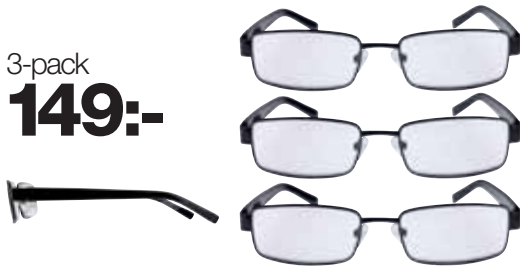

Här presenterar vi ett urval av våra glasögon

Hitta hela vårt sortiment online

3-pack
149:-

Läsglasögon 3-pack Med metallbågar. Finns i styrkorna +1,00 till +4,00.

44-1526 ..... 149:-