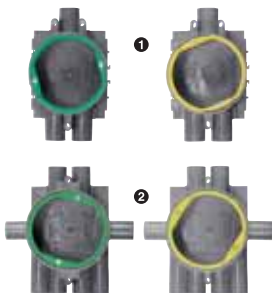

Infällda dosor Cotech

5 för 350:-

(39:-/st)

- **1 Apparatdosa** 3 stutsar för 16 mm rör. Med rörlåsning och justerbar ring. Ø 70 mm.
  1 st. 5 st.
  36-4972 För enkelgips (grön)..... **15:- 65:-**
  36-4973 För dubbelgips (gul)..... **15:- 65:-**
- **2 Kopplingsdosa** 8 stutsar för 16 mm rör. Med rörlåsning och justerbar ring. Ø 80 mm.
  1 st. 5 st.
  36-4975 För enkelgips (grön)..... **29:- 250:-**
  36-4976 För dubbelgips (gul)..... **29:- 250:-**
- **3 Multidosa** Rotdosa/renoveringsdosa för eftermontage i skivväggar. Ø 76 mm, djup 60 mm.
  1 st. 5 st.
  36-4974 ..... **39:- 350:-**
- **4 Takdosa** 8 stutsar för 16 mm rör. Ø 80 mm. Levereras med putslock.
  Nr 1 st. 5 st.
  32-3975 ..... **49:- 220:-**

Morakniv Precision Kniv med kort spetsigt rostfritt blad, perfekt till allt precisionsarbete från finsnideri till allt grada plastör invändigt. Bladdjocklek 2 mm. Bladlängd 75 mm. Totaldjup 191 mm. Knivfodral av plast med bältesclips.
Nr 1 st. 2 st.
40-9464 ..... **99:- 169:-**