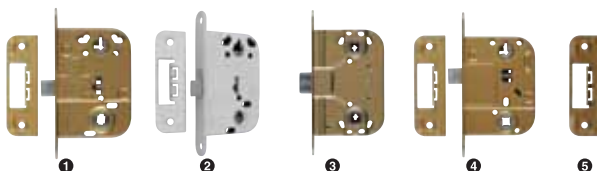

Låshus innerdörrar Alla utom 31-3424 har nyckelhål under. Vändbart tryckesfall för höger- och vänsterhängda innerdörrar. Kan förses med enbart dörrhandtag men även med toalett-/nyckelskylt. 31-3424 lev. utan slutbleck.

Nr	Modell	Färg	Pris
① 31-3423	Typ 2014 Symmetriskt, nyckelhål under	Guideloxo	99:-
② 40-7061	Typ 2014 Symmetriskt, nyckelhål under	Vit	99:-
③ 31-3424	Typ 414 Symmetriskt, nyckelhål över	Guideloxo	199:-
④ 31-3394	Typ 2020 Osymmetriskt, nyckelhål under	Guideloxo	249:-
⑤ 31-3425	Slutbleck Passar typ 2014 och 414	Guideloxo	39:-

Karmskrubsborr För borring i karm före montering av karmskruv. Ø 14/5 mm.

30-9550 ..... 189:-

Karmskruv För infästning av fönster- och dörrkarmar. 4-pack.

31-2309 70 mm 29:-
31-2310 90 mm 35:-

Karmskruv T25, för innerdörr. Längd 80 mm. 6-pack.

40-7168 ..... 49:-

Monteringsnyckel för karmskruv För justering och montering av karmskruv i dörrar och fönster. Används med 10 mm hylsa eller monteras i skruvdragare med 13 mm chuck. Längd 100 mm.

40-8132 ..... 29:-