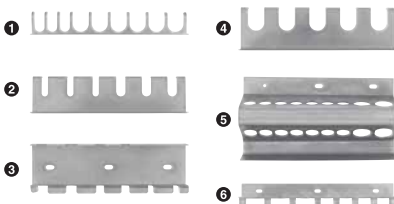

Krok Förzinkad. Passar verktygstavla 40-7243. 2-pack.

Nr	Mått	Pris
1	40-7236 45 mm	29:-
2	40-7237 100 mm	29:-
3	40-7238 42 mm	29:-
4	40-7239 25x15 mm	29:-
5	40-7240 25x27 mm	29:-
6	40-7241 50 mm	29:-
7	40-7242 70 mm	29:-

Skruv för krokar. 25-pack.

11-1829 ..... **19:-**