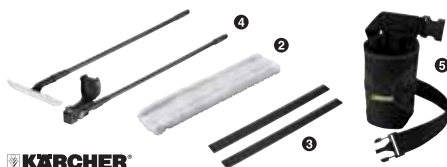

KÄRCHER

Fönstervätt Kärcher WV 5 Plus Enkel och bekväm fönsterputsning med batteridrivna fönsterskrapa. Spraya, tvätta och sug upp smutsvattnet - lämnar inga ränder. Tyst och lätt att använda och har lång drifttid. Batteriet kan tas loss för att laddas separat. Köp till separat laddare och extra batteri. Batteriindikator. Sprayflaska med tvättmunstycke, mikrofiberduk och 20 ml fönsterputsmedel ingår. Sugmunstyckets bredd är 280 mm och kan justeras i listen för att komma åt ännu bättre i t.ex. kanter. **44-1451 ..... 899:-**
44-1451-1 Laddstation/batteri 599:-