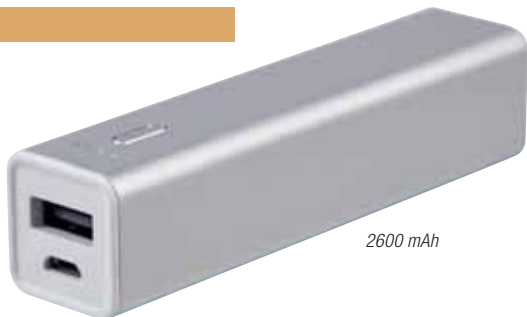

Powerbanks

Nyhet

99:-

2600 mAh

clas ohlson

Powerbank 2600 mAh, Clas Ohlson Extra laddning till din telefon när du är ute eller på resande fot. Laddbart li-jon-batteri på 2600 mAh som passar perfekt för laddning av smartphones och annan elektronik som laddas via USB. USB-utgången har en maxbelastning på 1A vilket passar bra till de flesta telefoner. Medföljande Micro-USB-kabel används både för laddning av batteripacket och för laddning av ansluten telefon. Kapaciteten motsvarar ungefär en full laddning av din mobiltelefon beroende på batteriets storlek. Mått 97x22x22 mm.

38-6941 ..... 99:-