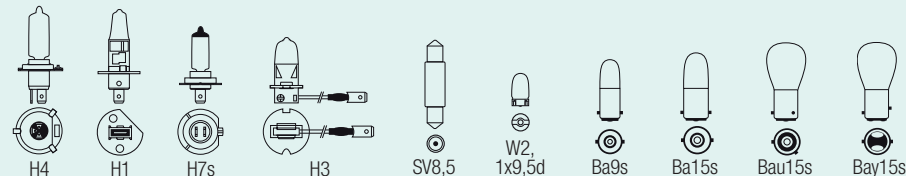

Billampsocklar