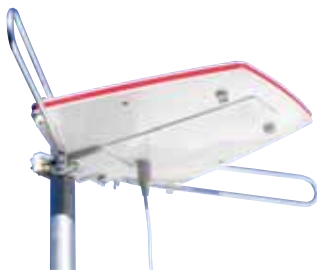

Husvagnsantenn Lättmonterad kombiantenn för husvagn, husbil och hemmiljö med aktiv förstärkning upp till 28 dB för FM, VHF och UHF. För montering på mastfäste Ø 15-40 mm. Drivs via bilens 12 V-uttag eller via batterieliminatör 12 V/50mA (säljs separat). Levereras med delningsfilter, 6 m koaxialkabel, strömförsörjningskabel med cigarettändarpropp och monteringsmaterial för stolpmontage. Mått 380x345x70 mm.

38-6761 ..... **399:-**