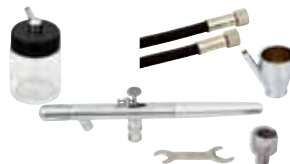

CO TECH

Färgspruta airbrush Cotech Högkvalitativ airbrush helt i metall med 0,35 mm munstycke. Dubbelverkande ventil för bättre kontroll av färg/luftflöde. Lämplig för målning av modeller, motiv, naglar, kroppsmålning m.m. Längd 150 mm, anslutning 1/8". Arbetstryck 1-3,5 bar. Lev. med metallfärgkopp 7 cc, glasburk 22 cc, följsam 1,8 m slang, hållare för sprutan, nyckel samt adapter 1/8" utv. till 1/4" inv.

40-9513 ..... 299:-