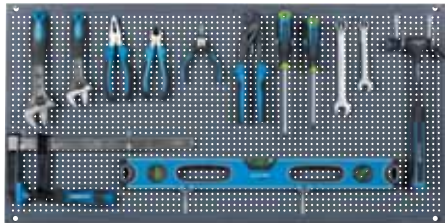

40-9595 **29,-**

Verktygstavlör

Ordning och reda på dina verktyg spar tid. Du hittar det verktyg du behöver på sekunden.

från **179:-**

Verktygstavla med krokar Verktygstavla av grålackerad stålplåt. Perforerad med hålavstånd c/c 12 mm. Mått 48x48 cm. 14-pack verktygskrokar medföljer.