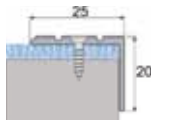

Trappkantslist Aluminium, längd 100 cm. Skruv och plugg ingår.
Nr Färg Bredd Höjd
40-7885 Mässing 25 mm 20 mm **85:-**
40-7886 Silver 25 mm 20 mm **85:-**