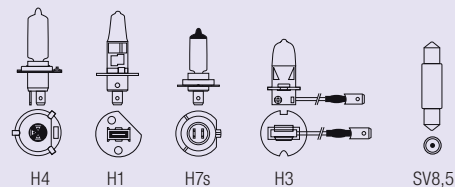

Nr	Typ	Effekt	1 st.	2 st.
1	36-3723	H4 60/55 W	149:-	259:-
2	36-3724	H7 55 W	179:-	329:-

Billampsocklar

Ha alltid extra lampor
med dig i bilen!

OSRAM

Billampsetui Ha alltid tillgång till de viktigaste billamporna. Innehåller sex lampor och tre säkringar.