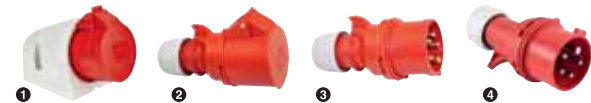

3-faskontakter 5-polig Europastandard. 400 V/16 A. IP44.

1	32-1395 Vägguttag	16 A	59,-
2	32-1397 Skarvuttag	16 A	49,-
3	32-1396 Stickpropp	16 A	49,-
4	32-1399 Stickpropp m. fasväxlare	16 A	129,-