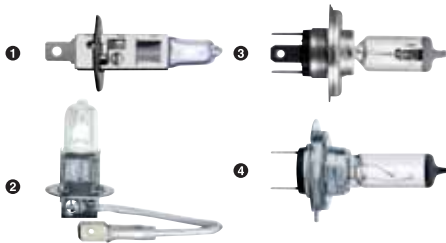

Backkameror

Trådlös backkamera

Parkera enklare och säkrare när du ser vad som döjs bakom fordonet. 2,4 GHz trådlös överföring av kamerabilden till medföljande 3,6" LCD-skärm. Räckvidd upp till ca 8-16 m. Kamerafäste för montering bakom registreringskylten. Strömförsörjs via backljuset för att automatiskt aktiveras när man backar eller via skyltbelysningen för kontinuerlig drift. Levereras med kamerafäste, sugproppsfäste för LCD-skärmen, strömkablar, monterings tillbehör samt videokabel om trådbunden installation önskas. Drivs med 12/24 V DC.

36-4501 .....1199:-

Billampor

Billampa Osram Standard Klassad som "Original Spare Part".

Nr	Typ	Effekt	1 st.	2 st.
1	36-3719 H1	55 W	49:-	79:-
2	36-3720 H3	55 W	49:-	79:-
3	36-3721 H4	60/55 W	59:-	99:-
4	36-3722 H7	55 W	79:-	139:-