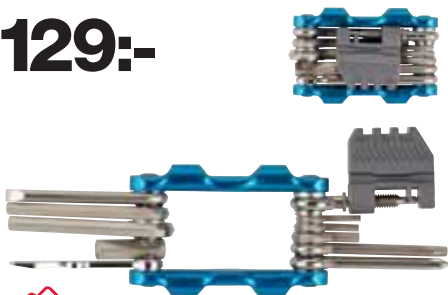

Cykelreparation

129:-