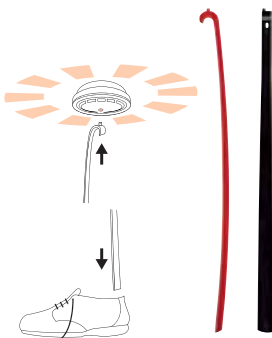

Skohorn Testhornet Designat skohorn med en topp som används för att testa brandvarnaren med. Snabbt, enkelt och säkert sätt att kontrollera batteriet i brandvarnaren. Längd 78 cm.
34-9930-1 Svart **59:-**
34-9930-3 Röd **59:-**