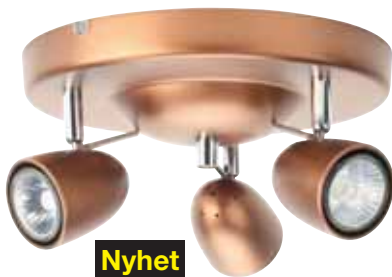

36-1116	599:-
---------	-------	-------

Spotlights

north
LIGHT

Nyhet

Spotlight Thor Vägglampa i stål med vridbart lamphus. 2 m sladd med strömbrytare. Lampa GU10, max 35 W (säljs separat).

Nr	Färg	Pris
36-6066-1	Koppar	149:-
36-6066-2	Mässing	149:-
36-6066-3	Stål	149:-