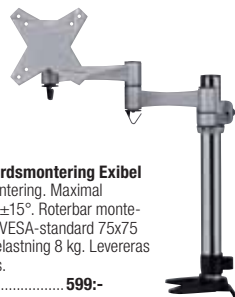

Bordsfästen för monitor

EXIBEL®

TV/monitorfäste för bordsmontering Exibel

3-ledat fäste för bordsmontering. Maximal armlängd 43 cm. Tiltbart $\pm 15^\circ$. Roterbar monteringsplatta. Kabelhållare. VESA-standard 75x75 och 100x100 mm. Maxbelastning 8 kg. Levereras med skruv- och pluggsats.

38-5546 ..... 599:-