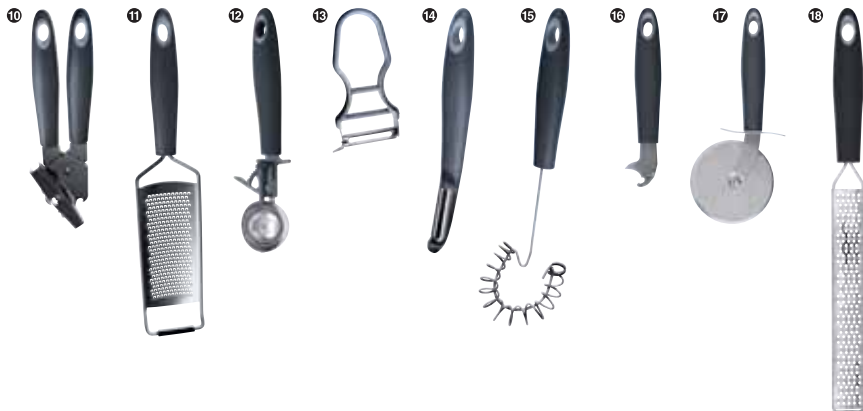

34-2192 499:-

Köksredskap

Köksredskap Funktionell serie med greppvänligt handtag i TPE-plast.

❶ 34-8030-1	Stekspade, grå	49:-
❷ 34-8030-2	Slev, grå	49:-
❸ 34-8030-4	Spagettislev, grå	49:-
❹ 34-8030-5	Sked, grå	49:-
❺ 34-8030-6	Hålslev, grå	49:-
❻ 34-8030-7	Palett, grå	49:-
❼ 34-8030-8	Ballongvisp, grå	39:-
❽ 34-8030-9	Osthyvel, grå	29:-
❾ 34-8030-10	Mjukosthyvel, grå	29:-