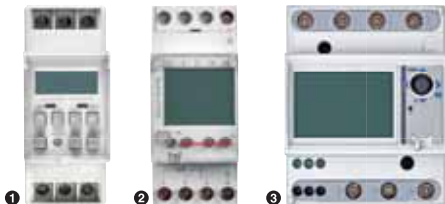

1 Kopplingsur för DIN-montage Tvåkanals digital timer med slutande kontakter. Dygns- och veckoschema. Vardera kanal har 8 programmerbara till- och fränslag per dygn. Minsta inställbara tid 1 min. Inbyggt, uppladdningsbart backupbatteri. 230 V/16 A. Mått 85x65x35 mm.

36-5391 ..... **349:-**

2 Kopplingsur/astrouer för DIN-montage Astronomisk digital timer där till- och fränslag kan styras i förhållande till solens upp- och nedgång, som bestäms utifrån angiven ort eller koordinater. Lämplig för belysnings- och värmeanläggningar. Dygns-/veckoschema som styr en kanal med en växlande potentialfri kontakt. Plats för upp till 70 programmeringar med möjlighet till blockprogrammering och semesterprogram. Minsta inställbara tid 1 min. Möjlighet till PIN-kodskyddade menyer och manuell till- och fränslag. Inbyggt backupbatteri håller programmen vid strömvbrott. Bakgrundsbelyst display. 110-230 V/16 A. Mått 60x45x35 mm.

36-5836 ..... **1099:-**

3 3-fas elmätare med LCD-display Lämplig som undermätare till villor, lägenheter, värmepumpar m.m. Pulsutgång och blinkande diod (100 pulser/kWh). För montering på DIN-skena (modulbredd 4). Mätaren är avsedd för direktanslutning (4-trådsanslutning, 3 faser+nolla). 7-siffrig display som visar räkneverk, tillfälligt nollställbart räkneverk, momentan förbrukning i kWh samt ström och spänning på respektive fas. 230/400 V. Imax 65 A. Mått 71x90x64,5 mm.

36-5337 ..... **1399:-**