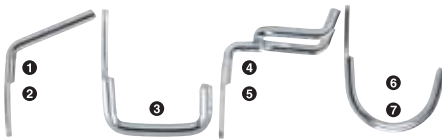

Verktygstavlör

Ordning och reda på dina verktyg spar tid. Du hittar det verktyg du behöver på sekunden.

från **179:-**

Verktygstavla med krokar Verktygstavla av grålackerad stålplåt. Perforerad med hålavstånd c/c 12 mm. Mått 48x48 cm. 14-pack verktygskrokar medföljer.

40-7822 ..... **179:-**

Verktygstavla Av lackerad stålplåt. Perforerad med hålavstånd c/c 12 mm. Grå. Mått BxH 96x48 cm.

40-7243 ..... **249:-**

Verktygstavla med krokar Komplet med verktygstavla 40-7243 och verktygskrokar 30-pack.

40-7251 ..... **299:-**

Paneltavla Raaco med 12 plockbackar 3 paneltavlor 52x44 cm med 12 plockbackar och 33 krokar.

40-7206 ..... **499:-**

Krokar

Krok/Hållare

Nr	Typ	Mått	Pris
1	40-7218 S-krok	-	19:-
2	40-7219 Redskapshållare	12 x 33 cm	49:-
3	40-7220 Redskapshållare	12 x 18 cm	39:-
4	40-7221 Cykelkrok	16 x 16 cm	39:-
5	40-7222 T-krok	29 x 42 cm	69:-
6	40-7223 Krok	30 x 25 cm	39:-
7	40-7224 Krok	21 x 15 cm	29:-
8	40-7225 Universalkrok	25 x 17 cm	59:-

118

Krok Förzinkad. Passar verktygstavla 40-7243. 2-pack.

Nr	Mått	Pris
1	40-7236 45 mm	29:-
2	40-7237 100 mm	29:-
3	40-7238 42 mm	29:-
4	40-7239 25x15 mm	29:-
5	40-7240 25x27 mm	29:-
6	40-7241 50 mm	29:-
7	40-7242 70 mm	29:-

Skruv för krokar. 25-pack.

11-1829 ..... **19:-**

Verktygshållare Förzinkad plåt. Passar till verktygstavla 40-7243.

1	40-7244 Ringnycklar 8-17	39:-
2	40-7245 Ledhylsor	39:-
3	40-7246 Skruvmejslar 6 st	39:-
4	40-7247 Div. verktyg	39:-
5	40-7248 Dorn/tång	59:-
6	40-7249 Hylsor 8 st 1/2"	39:-

Verktygskrokar 30-pack. För verktygstavlör.

40-7250 ..... **99:-**

Nyhet

Upphångningskrok

Extra kraftig gummi-klädd redskapshållare.

Maxvikt 50 kg.

Nr	Längd	Pris
40-9826	25 cm	69:-
40-9827	50 cm	99:-

Svängbar hållare Längd

75 cm. Maxvikt 30 kg.
40-8915 ..... **199:-**