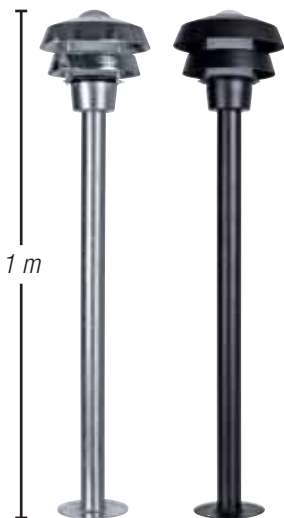

Utomhusbelysning