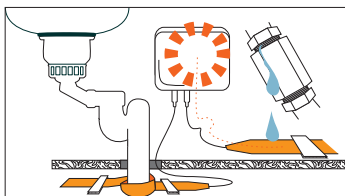

Vattenlarm Dropp-stop 600 Uppmärksammar dig vid dolda vattenläckor under diskbänk, diskmaskin och andra ytor där dolda rör eller avlopp finns. När vattenlarmets givare känner av en vattenläcka uppmärksammas du av en högljud signal. Kompletterad med tre olika givare för bevakning av varm- och kallvattenledningar samt diskmaskin. Drivs med 1 x 9 V-batteri (ingår).
36-4719 ..... **449:-**

308