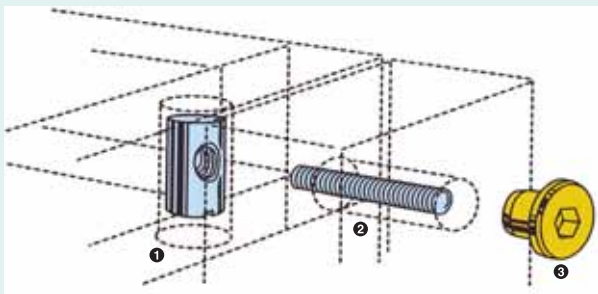

Möbelbeslag

1. **1 Sargsprint** M6x20 mm. Elförzinkad. Ø 10 mm.
   Nr 10 st/100 st
   11-1231-20 ..... 20:- 169:-
2. **2 Pinnskruv** M6x76 mm. Elförzinkad.
   Nr 10 st/100 st
   11-1232-76 ..... 20:- 169:-
3. **3 Möbelknapp** M6, insex. Mässing.
   Nr 10 st/100 st
   11-1230 ..... 40:- 339:-