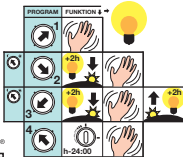

36-2511 Svart..... **299:-**
36-2512 Vit..... **299:-**

STEINEL

Rörelsevak Steinel ISNM 360° Smart kombination av skymningsrelä och rörelsevak i en enhet vilket ger maximal energibesparing. Möjlighet att välja mellan fyra olika program. Rörelsevaktens tändar automatiskt lampan om någon passerar avkänningsområdet. Skymningsreläet kan ställas in för att tända lampan 2 timmar vid skymning och vid gryning eller för att lampan ska lysa till midnatt. Färg: Vit. Max. 1000 W glödlampor/halogenlampor eller max. 5 st. energisparlampor/driftdon lysrör eller LED 5-100 W. 230 V. IP54.