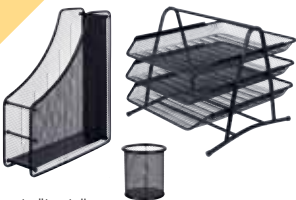

Kontorsförvaring

Hitta
hela vart
sortiment online

Kontorsförvaring I svart nätmetall.

- 34-4711-1 Pennkopp 29:-
- 34-4709-1 Tidskriftssamlare A4 ..... 59:-
- 34-4710-1 Brevkorg 99:-