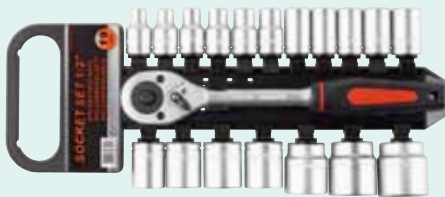

108 delar

Verktygssats 108 delar Av kromvanadiumstål med 1/4" och 1/2" fäste. Innehåller: 27 st. hylsor 4-27 mm, 12 st. hylsor 5/32"-1/2". 9 st. hylsor 3/8"-13/16", 9 st. långa hylsor 5-13 mm, 2 st. spärrskaft, förlängare 50/100/125 mm, skruvmejselhandtag/förlängare 150 mm, 8 st. blocknycklar 7-15 mm, 4 st. lednycklar 8-15 mm, tändstiftshylsor 16/21 mm, bitshållare, 26 st. bits för spår/PH/PZ/sexkant/T och 4 st. sexkantsnycklar.

30-8914 ..... **699,-**

Hylsnyckelsats tillverkad av mattförkromat kromvanadiumstål, sexkantshylsor med rundade hörn för maximalt grepp. Spärrehandtag med tryckknappslösning.

Hylsnyckelsats 27 delar 1/4" Innehåller 12 st. sexkantshylsor 4-13 mm och 14 st. bits för spår/Phillips/Insex/T.

30-8609 ..... **199,-**

Hylsnyckelsats 19 delar 1/2" Innehåller 18 st. sexkantshylsor 8-32 mm.

30-8610 ..... **299,-**

Hylsnyckelsats tum 19 delar 1/2" Innehåller 18 st. sexkantshylsor 3/8"-1 1/4".

40-8045 ..... **319,-**

40 delar

199,-

Verktygssats 40 delar Med 1/4" och 3/8" fäste. Innehåller: 14 sexkantshylsor 4-16 mm, skiftnyckel, spärrskaft, förlängare 60 mm, bitsskruvmejsel med spärrmekanism, bitshållare, 20 bits för spår/PH/PZ/sexkant/T och 2 adapter.

40-8684 ..... **199,-**

40 delar

Verktygssats Mini 40 delar Med 1/4" fäste. Innehåller: 5 st. sexkantshylsor 4-10 mm, spärrskaft, förlängare 70 mm, bitsskruvmejsel med spärrmekanism, bitshållare 32 st. bits för spår/PH/PZ/sexkant/T och 1 adapter.

40-7019 ..... **159,-**

42 delar