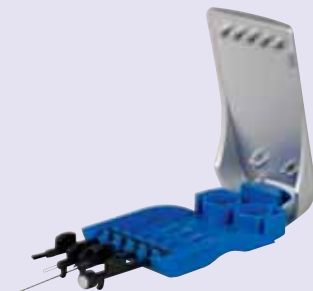

RAYOVAC

Batterier zink-luft Lämpliga för hörapparater m.m. Aktiveras när batteriet tas ur förpackningen. 8-pack.

Nr	Typ	Mått i mm	Volt	mAh	Pris
36-4814	V10AT	5,8x3,55	1,4	105	59:-
36-4815	V312AT	7,9x3,6	1,4	180	59:-
36-4816	V13AT	7,9x5,4	1,4	290	59:-
36-4817	V675AT	11,6x5,4	1,4	640	69:-

RAYOVAC

Rengöringssats för hörapparat Enkel och effektiv rengöring av din hörapparat. Innehåller borste, rensögla, rengöringsnål samt batterifack-söppnare och magnet för att underlätta vid batteribyte. Levereras i ett praktiskt fodral med plats för extra batterier.

36-4518 .....99:-