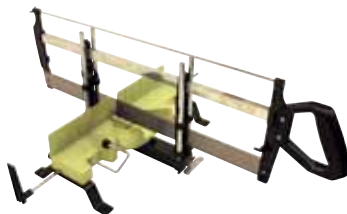

Geringssågar

NOBEX

Geringssåg Nobex För exakt gering av panel, lister, tavelramar m.m. Snabb, smidig vinkelinställning. Utdragbart längdstopp som också fungerar som stöd för längre arbetsstycken. Max såghöjd 110 mm. Max sågbredd vid 90° 155 mm, vid 45° 99 mm. Längd sågblad 560 mm, 18 tänder/tum.

40-8892 ..... 379:-