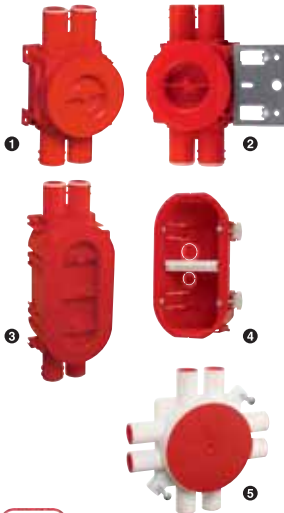

Infällda dosor Elko

- **1 Apparatdosa Elko** För montage i skiv- och gipsväggar, eller för ingjutning. Självjusterande. 4 stutsar med rörlåsning för 16 och 20 mm rör. Komplettering med lösa stutsar är möjlig på alla 4 sidorna. Ø 70 mm. Levereras med putslock och stutsar med tätpropp.
  1 st. 5 st.
  36-3327 För enkel-/dubbelgips..... **65:- 295:-**
  36-3328 För dubbel-/trippelgips eller dubbelgips med panel/kakel..... **69:- 325:-**
- **2 Apparatdosa med regelfäste Elko** För stål- eller träreglar i skivväggar med enkel- eller dubbelgips. Självjusterande. 4 stutsar med rörlåsning för 16 och 20 mm rör. Komplettering med lösa stutsar är möjlig. Ø 70 mm. Levereras med putslock och stutsar med tätpropp.
  1 st. 5 st.
  36-3387 ..... **69:- 295:-**
- **3 Apparatdosa dubbel Elko** För montage i skivväggar med enkel- eller dubbelgips. 4 stutsar med rörlåsning för 16 och 20 mm rör. 140x70 mm. Lev. med putslock, mellanvägg och stutsar med tätpropp.
  1 st. 5 st.
  36-3329 ..... **109:- 495:-**
- **4 Multidosa 2-facks Elko** Kompletteringsdosa för eftermontage. 6 st. ingångar. För skivjocklek 6-39 mm. Inkl. mellanvägg. **99:-**
- **5 Takdosa Elko** Inkl. tätproppar och putslock. Extra låg för taksänkning. 8 ingångar med rörlåsning för 16 mm rör. Ø 83 mm.
  Nr 1 st. 5 st.
  36-3326 Höjd: 32 mm..... **69:- 590:-**