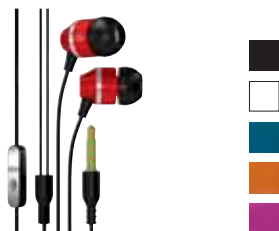

In ear-hörlurar med mikrofon

99:-

Hörlurar med mikrofon Mikrofon och svarsknapp på kabeln.

38-5901 Svart.....	99:-
38-5902 Vit.....	99:-
38-5903 Röd/svart.....	99:-
38-6688 Blå.....	99:-
38-6689 Orange.....	99:-
38-6690 Rosa.....	99:-