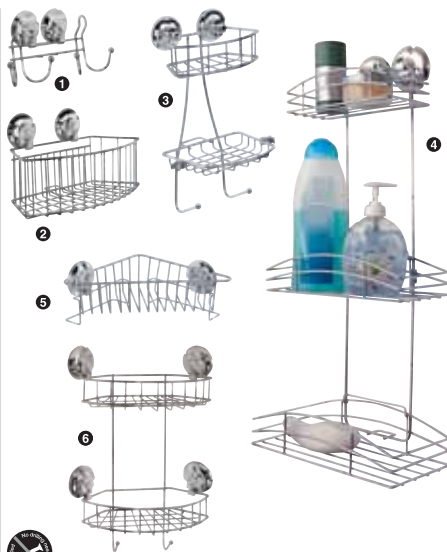

Krokar och hängare

capere

Badrumskrokar Capere Stilen serie i förkromad metall. Levereras med skruv och plugg.

Nr	Modell	Mått	Pris
34-1682	Enkelkrok	Ø 45 mm.....	99:-
34-1683	Dubbelkrok	50x100 mm	149:-
34-1684	Fyrkrok	50x210 mm	199:-
34-1685	Toalettpappershållare	.....	189:-

Hängare Bathroom Hängare i borstat, rostfritt stål med 8 krokar. Perfekt till handdukar, kläder och smycken. Mått 42x10x3 cm. Lev. med skruvar och pluggar.

34-9892 .....99:-

2-pack

SMEDBO

Badrumskrok 2-pack.

Förkromad mässing, Ø 19 mm.
Levereras med skruv och plugg.

34-8068 ..... 149:-

Toalettpappershållare Borstat, rostfritt stål. Skruvar medföljer.

34-9893 ..... 179:-

Borrfritt montage av krokar och hängare

Krokar Självhäftande krokar av matt rostfritt stål.

Nr	Modell	LxH	Pris
34-9654	Enkelkrok	45x45 mm.....	79:-
34-9655	Dubbelkrok	90x45 mm	129:-
34-9656	Fyrkrok	178x45 mm.....	199:-
34-8884-1	Toalettpappershållare	135x105 mm.....	199:-

Krok VacLoc

3-pack. Kromad plast.

31-2676 .....69:-

31-2677 .....69:-

WC-skytt Rostfritt stål.

Självhäftande. Ø 7 cm.

34-9948 .....29:-

34-9409 .....29:-

Badrumsserie VacLoc Krom. VacLoc med vakuumfäste i plast - ingen borrhål krävs. Fäst sugroppen, vrid ytterlocket och du har en mycket stark upphängning. Avsedd för rena, släta, glatta och hårda ytor.

Nr	Modell	BxDxH	Pris
1	31-2713 Hängare 4 krokar	30x5x12 cm	99:-
2	31-2712 Korg	30x15x11 cm	149:-
3	31-4020 Korg, dubbel	18x15x27 cm	179:-
4	31-4019 Korg, trippel	27x16x58 cm	199:-
5	31-2714 Hörnkorg	31x18x10 cm	149:-
6	31-2711 Hörnkorg, dubbel	27x14x38 cm	179:-

Command