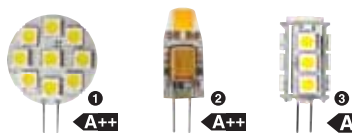

LED-lampor 12 V

elbesparing cirka 85 %

1 LED-lampa Varmvit (3000 K). Livslängd upp till 20 000 tim. 12 V. Mått 28x9 mm.

Nr	Effekt	Socket	Lumen	1 st.	3 st.
36-4131	1,5 W (motsv. 10 W)	G4	100	59:-	159:-

2 LED-lampa Varmvit lysdiod (2800 K). Livslängd upp till 15 000 tim. 12 V. Mått 30x9,5 mm.

Nr	Effekt	Socket	Lumen	Pris
36-1322	1,2 W (motsvarar 10 W)	G4	100	59:-

3 LED-lampa Varmvita lysdioder (3000 K). Livslängd upp till 20 000 tim. 12 V. Storlek 34x16 mm.

Nr	Effekt	Socket	Lumen	1 st.	3 st.
36-4530	1,5 W (motsv. 10 W)	G4	120	79:-	199:-