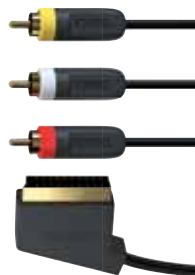

EXIBEL

Adapterkabel SCART Exibel

Adapterkabel SCART-hankontakt till 3 x RCA-hankontakter (bild + ljud) In/ut-omkopplare.

38-1610 1,5 m..... 119:-