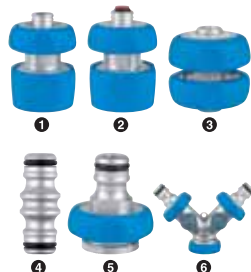

Bevattning metall