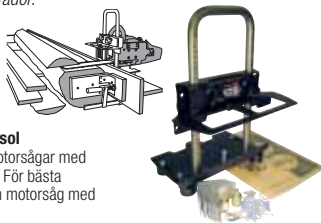

LOGOSOL
Bäst på småskalig träförädlning

Timmerjiggen Logosol

Passar de flesta motorsågar med dubbla svärdpultar. För bästa resultat används en motorsåg med mer än 50 cm³.

30-8980 1590:-

COTECH

Kedjeslipmaskin Cotech För fast montering på bänk. Slipar snabbt kedjan till bästa skärpa och i önskad vinkel 0-35°. För kedjetyp 1/4", 3/8" Hobby och .325". Motor 230 V/85 W