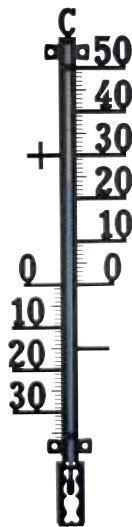

Väggtermometer Lätt att avläsa även på avstånd. Mycket dekorativ på yttervägg. Skala -30 °C till +50 °C. 34-4918 i plast, 32-1099 i metall.
Nr Längd Pris
34-4918 270 mm 49:-
32-1099 420 mm 99:-