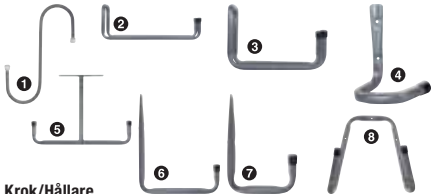

Krokar

Krok/Hållare

Nr	Typ	Mått	Pris
1	40-7218 S-krok	-	19:-
2	40-7219 Redskapshållare	12 x 33 cm	49:-
3	40-7220 Redskapshållare	12 x 18 cm	39:-
4	40-7221 Cykelkrok	16 x 16 cm	39:-
5	40-7222 T-krok	29 x 42 cm	69:-
6	40-7223 Krok	30 x 25 cm	39:-
7	40-7224 Krok	21 x 15 cm	29:-
8	40-7225 Universalkrok	25 x 17 cm	59:-

118