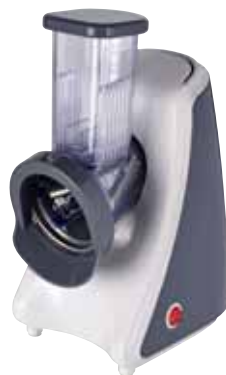

499:-

Elektriskt skiv- och rivjärn
Sid. 484