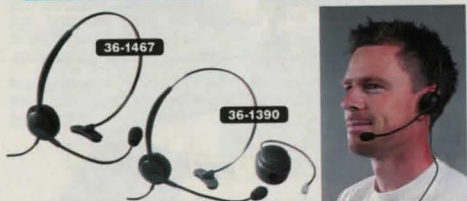

32-4248

Ringklocka för telefon. Lämplig att användas i telefonfåta eller bullriga lokaler, på långa avstånd mot uteplats eller källare. Stor hjälp för personer med svårigheter att höra vissa tonlägen eller med försämrad hörsel. Ställbar ringsignal med 4 olika ljudstyrkor och 16 olika ringtoner. Bra för kontoret, du ställer in en personlig ringsignal. Drivs med 4 st batterier typ R6 (medföljer ej). Lev. med väggållare och mellanpropp. 3 m kabel.

32-4248..... 298:-

Högtalare för ovanstående ringklocka. Gör att du kan höra telefonen utomhus eller i bullriga lokaler. Lev. med 10 m anslutningskabel.

32-8176..... 169:-

Blinkar när det ringer

Blixtljus med stark signal. Kombinerad ljud och ljussignal för anslutning till din telefon. Kraftig Xenon-blixt och ställbart ljud. Du väljer själv om du önskar bara ljud eller ljus. Lev. med batterieliminatör, sladd och propp.

32-8728..... 369:-

36-1467

36-1390

Headset för dig som vill ha båda händerna fria när du pratar i telefon. Ansluts till din telefons luruttag eller via vår telefonswitch 36-2486 (modularkontakt).

36-1467..... 198:-

Headset för dig som använder telefonen mycket, t.ex. på kontoret. Levereras med mellanswitch vilket gör det enkelt att skifta mellan headset och lur. Polaritetsomkopplare. Sekretessknapp.

36-1390..... 379:-

Telefonhållare. Håll ordning på skrivbordet eller rumsbordet. Förvara telefonerna, fjärrkontrollerna, pennorna etc. på ett och samma ställe.

32-2990..... 69:-

Telefonhållare. En praktisk lösning för skrivbordet eller rumsbordet där du kan förvara telefon, fjärrkontroll, pennor m.m. Hållaren är utrustad med sex fack och snurrallrik. Detta gör att det är lätt att få tag i det du behöver. Storlek 180x150x140 mm.

32-6522..... 98:-