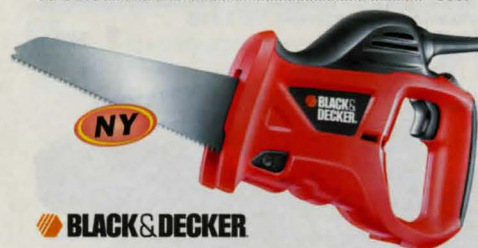

NY
BOSCH
Pendelsticksåg Bosch PST 800 PEL med laser och blåsfunktion för att hålla såglinjen fri från damm. Steglös varvtalsreglering 500-3100 slag/min. Ställbar pendelrörelse i 4 steg. SDS (nyckellöst) för snabba byten av sågblad. Ställbar fotplatta max. 45°. Ansl. för spånutsug. Effekt 620 W. Sågdjup i trä 80 mm, aluminium 15 mm och stål 6 mm. Levereras med väska. Sågblad fäste typ 1. Vikt 2,1 kg.
30-9448 ..... N 899:-

NY
BLACK&DECKER
Elfogsvars Black & Decker KS880EC för de flesta sågjobben i hemmet. Sågar i trä, plast och icke järnhaltiga metaller. Steglös varvtalsreglering 0-5500 slag/min. Verktygsöst bladbyte och 10 mm slaglängd. Effekt 400 W.
30-9444 ..... N 598:-
Standarsågblad trä. Längd 239 mm. 30-7876 ..... 129:-
Figursågblad trä. Längd 153 mm. 30-7877 ..... 99:-
Metallsågblad för icke järnhaltiga metaller. Längd 134 mm. 30-7878 ..... 99:-