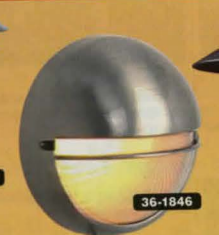

36-1846

Stolplykta Dekorativ trädgårdsbelysning. Galvaniserad. IP23. Höjd 1 m. Lampa E27 max 60W (medföljer ej).
32-9058..... 398:-