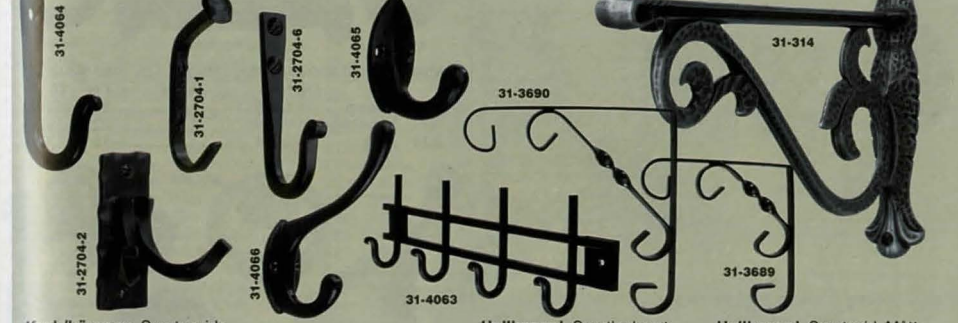

Krok/hängare. Svart smide.

31-4065	Krok, enkel	70 mm	49:-
31-4066	Krok, dubbel	140 mm	69:-
31-4063	Hängare, 4 krokar	300 mm	139:-

Hyllkonsol. Svartlackerat stål. Pris/st.

31-3689	150x150 mm	19:-
31-3690	200x200 mm	22:-

Hyllkonsol. Svartoxid. Mått HxD. Pris/st.

31-314	160x195 mm	59:-
31-312	195x240 mm	69:-

Krok. Svart smidesjärn.

31-4064	Krok, enkel	60 mm	2 st.	35:-
31-2704-6	Krok, enkel	70 mm	1 st.	23:-
31-2704-2	Krok, dubbel	65 mm	1 st.	29:-
31-2704-1	Krok, spik	110 mm	1 st.	42:-