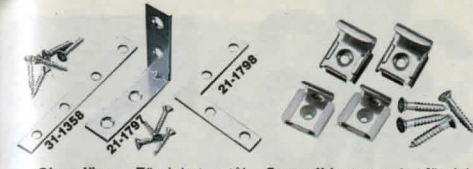

Skarvjärn. Förzinkat stål. Lev. med skruv. 4-pack.
31-1358-1 50x15x2 mm 15:-
31-1358-2 75x15x2 mm 17:-
31-1358-3 100x15x2 mm 19:-

Vinkeljärn. Elförzinkat stål. Lev. med skruv. 4-pack.
21-1797-1 50x16x2 mm 19:-
21-1797-2 75x19x2 mm 27:-
21-1797-3 100x22x2 mm 35:-

Hörnjärn. Elförzinkat stål. Lev. med skruv. 4-pack.
21-1798-1 50x10x2 mm 15:-
21-1798-2 77x13x2 mm 19:-
21-1798-3 102x16x2 mm 28:-