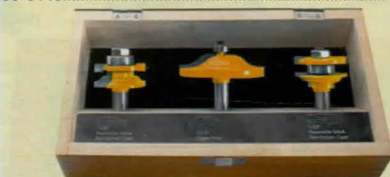

Fris- och profilfräsatts för fräsning av t.ex. ramar och speglar till spegeldörrar. 30-9193 ..... 549:-