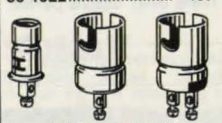

Startkabelset. Mjuka kablar ner till -30°. Längd 2 x 3 meter. 16 mm² kopparkabel. Max 220 A. Levereras i praktisk plastväska.

34-3736 ..... 179:-
Bogserlina. En elastisk bogserlina som håller sig automatiskt spänd, vilket ger mjukare start vid bogsering. Brytningsgräns 2000 kg. Längd ej utspänd: 1,5 m, utspänd: 4 m.

35-1322 ..... 49:-