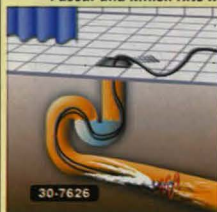

Avlopps & rörrensare 15 m tryckslang med specialmunstycke för effektiv rengöring av igensatta avlopp m.m.
30-7626 ..... 559:-

Terrass/Plattvätt Nilfisk-Alto Patio cleaner för effektiv tvätt med minimalt stänk, av trä/sten terrasser, gångar, uppfarter, fasader m.m. Tvättkraft inställbar för olika material.
30-7505 ..... 395:-

Roterande borste för högtryckstvätt. Drivs av en vattenturbin med nedväxling för bra skureffekt och minskat stänk. Mått 27 x 17 x 17 cm.
30-8482 Utemöbelborste hård borst 449:-
30-8483 Fälgborste mjuk borst 449:-