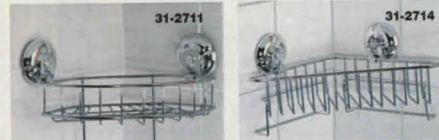

VacLoc med vakuutfäste - ingen borring krävs. Fäst sugkopp, vrid ytterlocket och du har en mycket stark upphängning. Avsedd för rena, släta, glatta och hårda ytor.

Krok VacLoc. Kromad plast. 3-pack.
31-2676 ..... 29:-
31-2677 ..... 29:-

Nr	Modell	BxDxH	Pris
31-2713	Hängare, 4 krok	18x8x12 cm	39:-
31-2712	Korg	30x15x11 cm	59:-
31-4020	Korg, dubbel	15x14x28 cm	59:-
31-4019	Korg, trippel	27x16x58 cm	98:-
31-2714	Hörnkorg	31x18x10 cm	49:-
31-2711	Hörnkorg, dubbel	27x24x40 cm	98:-