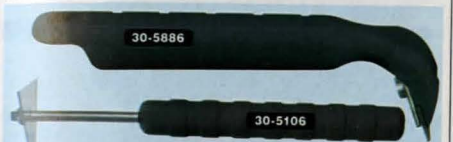

Penselset med 3 lackpenslar bredd 25, 35 och 50 mm. Naturborst.

20-4891 ..... 10:-

Penselset med 5 lackpenslar bredd 15, 20, 30, 40 och 50 mm. Naturborst.

20-4892 ..... 15:-

Penselset bilvård med 6 penslar för bättring av lackskador m.m. Syntetborst.

30-8538 ..... 22:-

Penselset hobby med 7 olika penslar för enklare hobbyarbeten m.m. Syntetborst.

20-3743 ..... 22:-

Glasskärarsats. Innehåller bryttång med extra breda käftar och glasskärare.

30-7570 ..... 98:-

Glasskärare med hårdmetalltrissa och behållare för smörjmedel. Ett lätthanterligt verktyg för professionellt resultat. Längd 185 mm.

30-6851 ..... 198:-

Glasskärare Silberschnitt 100 för hobbybruk med 6 ståltrissor i revolverfäste.

20-142 ..... 59:-

Glasskärare för yrkesbruk med diamantskär. Skär upp till 3 mm glas. Förricklad och med polerat träskaft. Längd 13 cm. I plastfodral.

20-1406 ..... 319:-

Penselsats pro med syntetborst för målning på ytor som kräver ett fint resultat. Penselbredd 25, 35 och 50 mm.

30-6743 ..... 29:-

Penselsats pro. Fasadpensel 120 mm och lackpenslar 35, 50 mm med blandborst syntet/natur. Rundpensel 15 mm med naturborst.

30-7958 ..... 49:-

Hustvättborste med en kombination av fiber och nylon för bästa resultat. Passande förlängningsskaft 40-5110 eller 30-9073.

30-8826 ..... 149:-

Kittkniv i rostfritt stål. Längd 210 mm.

30-7213 ..... 29:-

Perago profil-1. En skrapa för färgborttagning på alla träprofiler oavsett utseende.

30-8532 ..... 239:-

Fönsterskrapa med inskjutbart blad.

30-6849 ..... 34:-

Reservblad, 10/tp.

30-6850 ..... 42:-

För smältlim. Limmar sekundsnabbt. Mekanisk frammatning för noggrann dosering. Teflonbelagda munstycken minskar risken för brännskador.