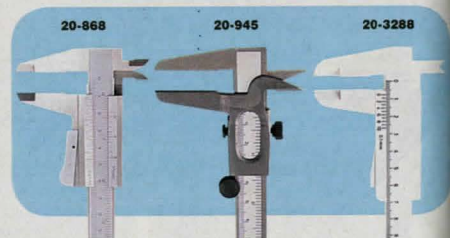

Skjutmått av rostfritt stål med mattförkromad skala. Helt härdad till stor styvhårdhet. För djup-, in- och utvärdig mätning. Mätlängd 150 mm. Millimeter- och tumskala. Nonieskala för 1/20 mm och 1/128" avläsning. Lev. i plastetu. 20-868..... 185:-

Skjutmått av armerad plast. För djup-, in- och utvärdig mätning. Mätlängd 150 mm. Millimeterskala. 20-3288..... 39:-

BLACK&DECKER