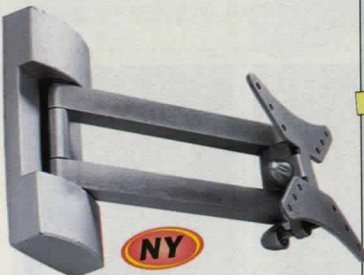

NY

TV/monitorfäste för väggmontering. VESA-standard 100x100 mm. Fästet har även hål för VESA-standard 50x50 mm och 75x75 mm. Justerbar och försedd med kulle. Max. belastning 15 kg.

38-2078 ..... 249:-