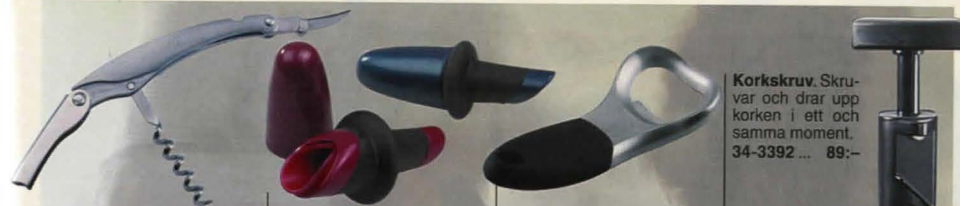

Korkskriv med spiral  
och foliekniv i rostfritt 18/8.  
34-6197..... 49:-

Vinhällare med tätslutande  
kork.  
34-1763..... 39:-

Kapsylöppnare i satin-finish  
med gummigrepp.  
34-5369..... 29:-

Korkskriv. Skru-  
var och drar upp  
korken i ett och  
samma moment.  
34-3392... 89:-