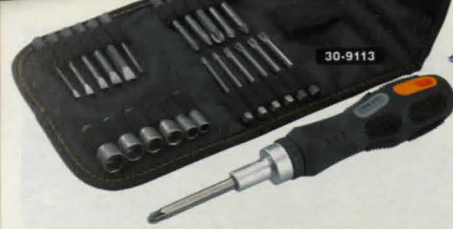

Bitskruvmejsel med spårmekanism och mjukt handtag. Lev. med 24 bits och hylsor av kromvanadiumstål, spår 3-7 mm, PH0-3, PZ1-3, T10-30 samt hylsor 5-10 mm. Förpackat i kraftigt nylonfodral med fäste för bälte.
30-9113 ..... 89:-