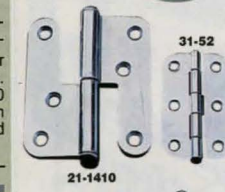

Lyftgångjärn. För utåtgående fönster, ofalsade luckor m.m. Elförzinkat. Mått 85x72 mm. 2-pack. Passande skruv 11-1101-19. 21-1410-1 Höger 29:-
21-1410-2 Vänster 29:-