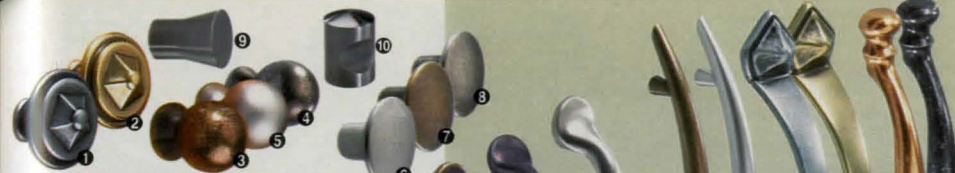

Knopp. Zinkgjutet. Lev. med skruv.

Nr	Mått diam.	1 st	10 st	
1	31-629	30 mm Järnoxid	21:-	180:-
2	31-628	30 mm Antikoxid	21:-	180:-
3	31-658	24 mm Brons	29:-	260:-
4	31-3584	24 mm Järnoxid	29:-	260:-
5	31-657	24 mm Matt nickel	29:-	260:-
6	31-2256	32 mm Matt nickel	30:-	270:-
7	31-2257	32 mm Antikoxid	30:-	270:-
8	31-2258	32 mm Järnoxid	30:-	270:-
9	31-4088	23 mm Rostfri	19:-	170:-
10	31-4089	20 mm Rostfri	19:-	170:-

Knopp. Matt nickel, zinkgjutet. Diam. 20 mm. Lev. med skruv. 2-pack.

31-2665 ..... 32:-

Handtag, zinkgjutna. Lev. med skruv.

Nr	Mått c/c	1 st	10 st	
1	31-630	64 mm Järnoxid	19:-	165:-
2	31-631	64 mm Antikoxid	19:-	165:-
3	31-626	96 mm Järnoxid	21:-	190:-
4	31-627	96 mm Antikoxid	21:-	190:-
5	31-598	96 mm Matt förmäss.	19:-	165:-
6	31-599	96 mm Svartoxid	19:-	165:-
7	31-3583	224 mm Matt nickel	35:-	320:-
8	31-651	96 mm Matt nickel	32:-	280:-
9	31-652	96 mm Brons	32:-	280:-
10	31-1581	96 mm Matt nickel	24:-	210:-
11	31-1582	128 mm Matt nickel	27:-	240:-
12	31-4085	96 mm Matt nickel	22:-	190:-
13	31-4086	160 mm Matt nickel	29:-	260:-
14	31-1584	96 mm Matt nickel	32:-	280:-
15	31-1586	96 mm Brons	32:-	280:-
16	31-3585	96 mm Järnoxid	32:-	280:-
17	31-1585	96 mm Matt nickel	32:-	280:-
18	31-3582	96 mm Matt krom	26:-	230:-
19	31-1589	96 mm Matt nickel	32:-	280:-
20	31-2254	96 mm Matt krom	26:-	230:-
21	31-4078	96 mm Matt krom	32:-	290:-
22	31-4079	256 mm Matt krom	47:-	420:-
23	31-4087	320 mm Matt krom	32:-	290:-
24	31-2654	96 mm Rostfritt	29:-	260:-
25	31-2656	128 mm Rostfritt	29:-	260:-
26	31-2657	160 mm Rostfritt	32:-	280:-
27	31-2655	192 mm Rostfritt	35:-	320:-
28	31-3612	96 mm Rostfritt	26:-	235:-
29	31-3613	128 mm Rostfritt	29:-	260:-
30	31-3614	192 mm Rostfritt	32:-	290:-
31	31-3611	96 mm Rostfritt	29:-	250:-

rostfritt

39:-

5-pack

Beslag. Silverlackerad plast. Lev. med skruv. 5-pack.

31-2663 Handtag c/c 96 mm 49:-

31-2662 Knopp Diam. 25 mm 39:-