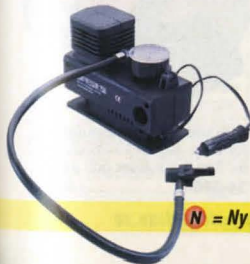

**Strömbrytare** för batteristöm med snabbnyckel. Max 100 A vid 12 V.  
25-535 ..... 59:-

**Extra nyckel** till 25-535.  
25-989 ..... 12:-

**Laddhandske** 2-polig, grå, max 50 A. Kan användas både som han- och honkontakt. Går ej att felvända. Silverplaterade kontakter. Avsedd för trådare 1,3 - 15 mm<sup>2</sup>. Storlek 48x35x16 mm.  
22-896 ..... 75:-