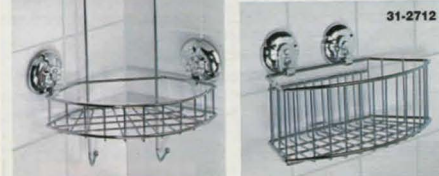

VacLoc med vakuutfäste - ingen borring krävs. Fäst sugkopp, vrid ytterlocket och du har en mycket stark upphängning. Avsedd för rena, släta, glatta och hårda ytor.

Krok VacLoc. Kromad plast. 3-pack.
31-2676 ..... 29:-
31-2677 ..... 29:-

Nr	Modell	BxDxH	Pris
31-2713	Hängare, 4 krok	18x8x12 cm	39:-
31-2712	Korg	30x15x11 cm	59:-
31-4020	Korg, dubbel	15x14x28 cm	59:-
31-4019	Korg, trippel	27x16x58 cm	98:-
31-2714	Hörnkorg	31x18x10 cm	49:-
31-2711	Hörnkorg, dubbel	27x24x40 cm	98:-