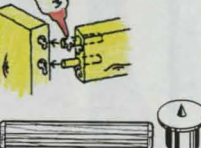

Borra, sätt i markeringsstiften. Rikta bitarna i läge och tryck ihop. 30-445..... 149:-