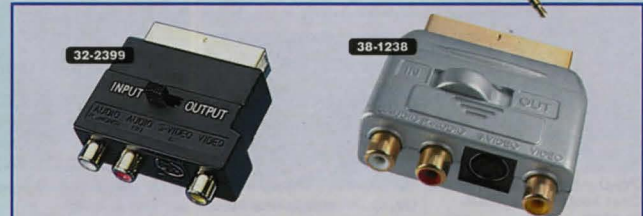

**SCART-kabel**, hane-hane. Avsedd för anslutning mellan tv, dvd, video, satellitmottagare och tv etc. Fullkopplad mellan samtliga stift.

32-4536 0,6 m ..... 55:-  
32-3886 1,5 m ..... 65:-  
32-8587 3 m ..... 79:-  
32-8588 5 m ..... 99:-  
38-1239 10 m ..... 149:-  
32-7870 1,5 m med guldpläterade kontakter ..... 99:-

**SCART-sladd** med 2 st RCA-utgångar för ljud. Möjliggör att TV/video-ljudet kan kopplas till stereon etc. Fullkopplad. Längd 1,5 m.  
32-7846 ..... 99:-

**Videokabel** med SCART-kontakt hane och RCA-hane samt 3,5 mm stereokontakt hane. In/out-omkopplare.  
32-5310 1,5 m ..... 75:-  
32-8572 5 m ..... 129:-  
32-8573 10 m ..... 175:-

**Videokabel** med SCART-kontakt hane och 3 st. RCA-hankontakter. In/out-omkopplare. Längd 1,5 m.  
38-1610 ..... 99:-

**Anslutningskabel** 3,5 mm 4-polig till 3xRCA.  
32-4150 ..... 85:-

**Adapter, SCART till RCA / S-video** eller vice versa.  
32-2399 ..... 69:-

**Adapter.** Som 32-2399, men hi-grade utförande.  
38-1238 ..... 109:-

**DVD-kit**

**DVD-kit.** Koppla enkelt din DVD till TV/video/dator etc. Följande delar ingår: 1 dm kabel med 3,5 mm stereopropp till 2xRCA (hona), 10 m S-video-kabel, 10 m 3xRCA (hane) till 3xRCA (hane) för ljud och bild, samt 1 st SCART-adapter med in/ut-omkopplare och S-video-uttag. **32-8584** ..... **299:-**