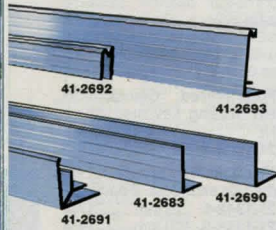

Väskhandtag av räfflad svart plast med stål förstärkning. Längd 250 mm. Svarta ändbeslag.
21-2038 ..... 29:-
Handtag av elförzinkat stål. Mått, bygel och platta 100x55 mm.
21-1355 ..... 33:-

Handtag av elförzinkat stål med inbyggd retur fjäder och plast grepp. Kraftigt utförande.
Nr Modell Platta, mått Pris
21-1356 För infällning 160x107 mm 65:-
31-3141 Utanpåliggande 140x40 mm 59:-