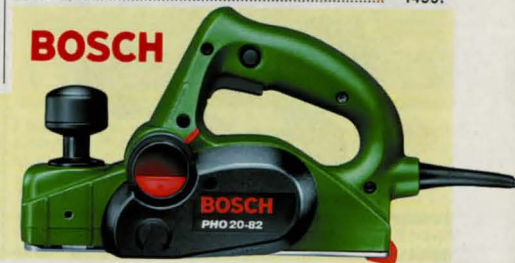

BLACK&DECKER
NY
Cirkelsåg Black & Decker XTS1660KA. En kraftig maskin med 1600 W motor och 5000 v/min. Den löstagbara laserdelen blir tillsammans med gradskivan ett separat mätverktyg. 65 mm sågdjup (45°, 48 mm) och spindelås. Aluminiumpresad sula för bästa precision. Levereras med hårdmetallklinga 190/16 mm och förvaringsväska. Vikt 5,5 kg.
30-9445 ..... N 1499:-