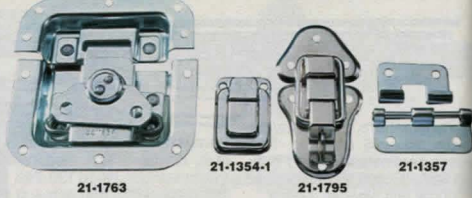

Lås. Butterflymodell av förzinkat stål med fjäder. Kraftigt utförande. Inbyggnadsmått 80x75 mm.
21-1763 ..... 85:-
Låsregel med ögla för hänglås. Förkromat stål. Mått 95x50x13 mm.
21-1795 ..... 33:-
Snäppplås av förnicklat stål. Mått 30x45 mm.
21-1354-1 ..... 32:-