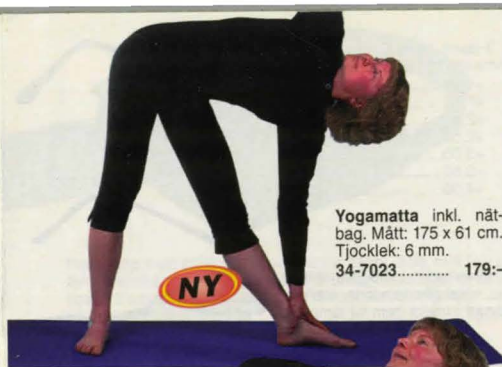

Yogamatta inkl. nätbag. Mått: 175 x 61 cm. Tjocklek: 6 mm.
34-7023..... 179:-

NY