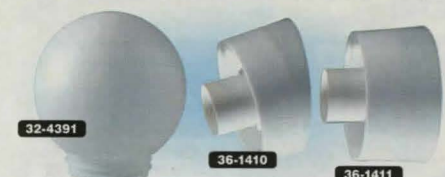

Tak/väggglampa Rund modell med skyddsgaller. Vit. Max 230V/75W. E27. IP-44. Diam. 210 mm. Höjd 100mm.
32-8550..... 69:-

Tak/väggglampa med hårdat glas och skyddsgaller. För glödlampa E27 max 60W. IP-44. Gråvit termoplast. Storlek 170x90x110 mm.
32-7132..... 29:-

Lampglob i plast. Standard gänga. Diameter 150 mm.
32-4391..... 29:-

Sockel för lampglob. Plast. Max 60W. Vinklad för sned montering t.ex. på vägg. IP44.
36-1410..... 49:-

Sockel som ovan men för rak montering. T.ex. i tak.
36-1411..... 49:-