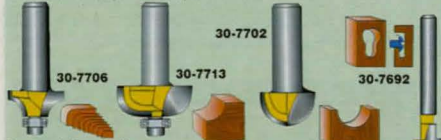

Avrundningsfräs.

Nr	Diam.	Radie	Höjd	Pris
30-7706	21	4	9	59:-
30-7707	26	6,3	11	69:-
30-7708	32	9,5	16	79:-

Hålkälsfräs.

Nr	Diam.	Radie	Höjd	Pris
30-7713	32	9,5	12	79:-

Hålkälsfräs.

Nr	Diam.	Radie	Höjd	Pris
30-7702	6	3	4	59:-
30-7703	12	6	9,5	69:-

Upphängningshålsfräs (nyckelhålsfräs). Diam. 9,52/4,76 mm. 30-7692 ..... 89:-