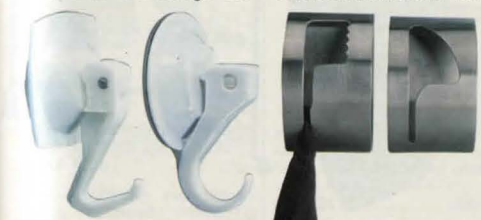

Badrumsserie. Vit plast med kraftiga sugkoppar.
31-2212 Tvålköpp 19:-
31-2215 Duschkorg... 27:-
31-2216 Duschkorg... 29:-

Krok 5-delad. Färgad plast med sugkopp som spärrs när kroken viks ner. Osorterade färger.
31-1531 ..... 19:-

Krok. Vit plast med sugkopp som spärrs när kroken viks ner.
31-758 Rekt. 4-pack 29:-
31-1528 Rund 5-pack 39:-

Handduksställare. Rostfri. Självhäftande. 2-pack.
34-5602 ..... 29:-