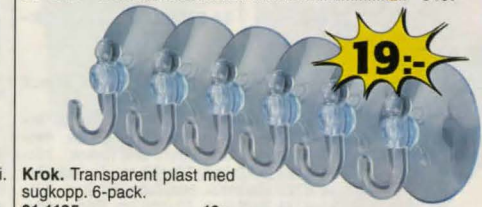

Från
298:-

Badrumsskåp med spegel. Laminat. Mått 56x12x56 cm. Lev. med skruv, plugg och täckbrickor.
31-4041 Vit 298:-
31-4040 Ek 349:-