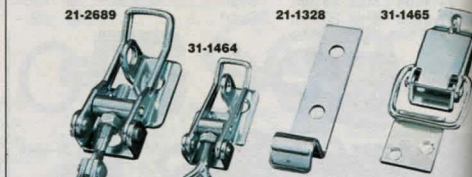

Aluminiumprofil. Lämpligt för att bygga verktygs-, högtalar- och förstärklarör m.m. Passar till 7 mm plywood. Längd 1,3 m.
Nr Inv. mått Pris
41-2683 18x28 mm 39:-
41-2690 28x28 mm 41:-
41-2691 28x28x7 mm 65:-
41-2692 20x7 mm 41:-
41-2693 43x28x7 mm 71:-
Gummifot med bricka. Diam. 38 mm, höjd 15,5 mm. 4-pack.
21-2684 ..... 39:-

Excenterlås med krok för rak montering.
Nr Längd 1 st 10 st
21-2689 115 mm 39:- 349:-
31-1464 66 mm 29:- 260:-
Krok till 21-2689 för vinklad montering.
Nr 1 st 10 st
21-1328 ..... 18:- 155:-