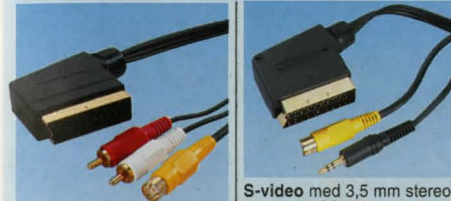

S-video med 2xRCA (hane) till SCART-anslutning. In/out-omkopplare.
32-8575 1,5 m 99:-

S-video med 3,5 mm stereopropp till SCART-anslutning. In/out-omkopplare.
32-6661 1,5 m 85:-
32-6694 5 m 145:-
32-6695 10 m 185:-