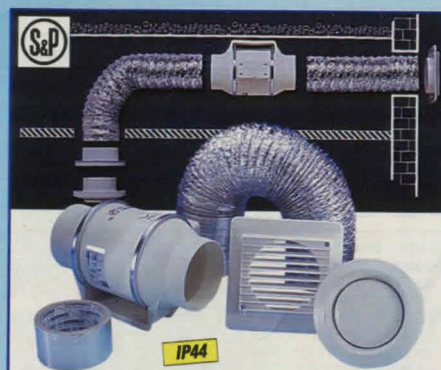

Kanalfiakt TD 160/100. Fläkthuset i vit termoplast med stossanslutning 100 mm. Glidlager. 2 hastigheter 2500/2100 v/min. Effekt 35/23 W. Ljudnivå 39/35 dB(A). Max. luftflöde 160 m³/tim. Max temp. 40°C. Längd 210 mm. 230 V. IP 44. 32-3122..... 698:--

Kanalfiakt TD 350/125. Fläkthuset i vit termoplast med stossanslutning 125 mm. Glidlager. 2 hastigheter 2500/1850 v/min. Effekt 50 W. Ljudnivå 48/39 dB(A). Max. luftflöde 370 m³/tim. Max temp. 40°C. Diam. 155 mm. Längd 290 mm. 230 V. IP 44. 32-3123..... 1198:--

Kanalfiakt KIT TD-160. Se ovan. Komplet sats för dig som ska montera ett helt system. Innehåller: Kanalfiakt TD 160/100, frånluftventil, utvändigt galler, slang 4 m. och tejp. 32-2202..... 998:--

Två-stegs-kopplare Strömbrytare med av och på samt lägen för två hastigheter. För endast användas ihop med fläktar utrustade med två hastigheter. 230V. 16A. Storlek 80x80x45 mm. 32-6715..... 189:--

PAX