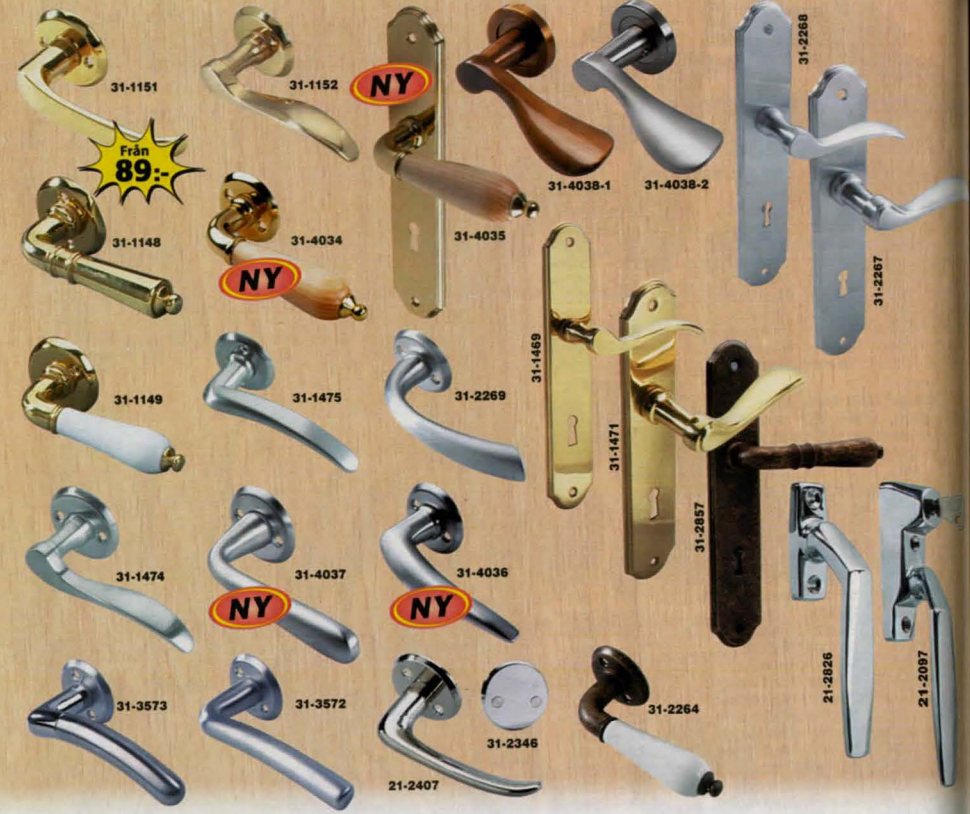

36-17

Strö
36-1
36-1
36-1
36-1
Våg
36-
36-
36-
36-
Tät
36-
36-

Di
ele
23
inf
36
36

Dörrbeslag. Mässing. Lev. med skruv.

Nr	Beslag	Modell	Pris
31-1151	Handtag	Rosett	89:-
31-1152	Handtag	Rosett	98:-
31-1148	Handtag	Rosett	129:-
31-4034	Handtag, furugrepp	Rosett	149:-
31-1149	Handtag, porslinsgrepp	Rosett	169:-
31-1469	Handtag	Längskylt	119:-
31-1471	Handtag	Längskylt	169:-
31-4035	Handtag, furugrepp	Längskylt	169:-
31-1477	Nyckelskylt	Rosett	39:-
31-1479	Toalettsskylt	Rosett	89:-
31-1473	Toalettsskylt	Längskylt	110:-

Dörrbeslag. Borstad krom. Lev. med skruv.

Nr	Beslag	Modell	Pris
31-1474	Handtag	Rosett	110:-
31-1475	Handtag	Rosett	119:-
31-2269	Handtag	Rosett	139:-
31-3572	Handtag	Rosett	149:-
31-3573	Handtag	Rosett	179:-
31-4036	Handtag	Rosett	129:-
31-4037	Handtag	Rosett	129:-
31-2267	Handtag	Längskylt	179:-
31-2268	Handtag	Längskylt	139:-
31-1476	Nyckelskylt	Rosett	39:-
31-1478	Toalettsskylt	Rosett	89:-
31-2270	Toalettsskylt	Längskylt	119:-

Dörrbeslag. Antik mässing. Lev. med skruv.

Nr	Beslag	Modell	Pris
31-2264	Handtag, porslinsgrepp	Rosett	169:-
31-2857	Handtag	Längskylt	159:-
31-2265	Nyckelskylt	Rosett	39:-
31-2266	Toalettsskylt	Rosett	89:-
31-2860	Toalettsskylt	Längskylt	110:-

Dörrbeslag. Förnicklat. Lev. med skruv.

Nr	Beslag	Modell	Pris
31-2407	Handtag	Rosett	129:-
31-2346	Täckbricka	Rosett	69:-

Ytterdörrbeslag. För dörrtjocklek upp till 60 mm. Lev. med skruv.

Nr	Beslag	Modell	Pris
31-4038-1	Handtag	Antik	198:-
31-4039-1	Cylinderskylt/vred	Antik	79:-
31-4038-2	Handtag	Satin nickel	198:-
31-4039-2	Cylinderskylt/vred	Satin nickel	79:-

Fönsterhandtag med låscylinder. Förkromat. Handtag 114 mm, fästplatta 24x87 mm. Lev. med två, nycklar och envägs-skruv. Uppfyller SSF krav enl. SS 3620 klass B.

Nr	Handtag	Pris
21-2097	Vänstersväng	359:-
21-2098	Högersväng	359:-

Fönsterhandtag. Förkromat. Handtag 107 mm, fästplatta 23x59 mm. Lev. med skruv.

Nr	Handtag	Pris
21-2826		65:-

Cylinderlåshus Assa 565. Låshus av stål för ytter- och innerdörrar med symmetrisk/osymmetrisk montering, t.ex. förråd, korridor, kontor m.m. Vändbart tryckesfall för höger- och vänsterhängda dörrar. Lev. med extra låsstolpe. Uppfyller fodring enligt Svensk Standard SS 3522 klass 2.
31-322..... 349:-

Cylinderlåshus Assa 8765. Låshus av stål med 360° nyckelvriddning för ytter- och innerdörrar med symmetrisk/osymmetrisk montering, t.ex. källare, entré, kontor m.m. Vändbart tryckesfall för höger- och vänsterhängda dörrar. Lev. med extra låsstolpe. Ingår i av försäkringsbolag godkänd låsenhet. Uppfyller fodring enligt Svensk Standard SS 3522 klass 3.
31-325..... 479:-

Säkerhetslutblock. För entrédörrar. Skyddar låsets regel från fysiska angrepp. Ingår i av försäkringsbolag godkänd låsenhet. Uppfyller fodring enligt Svensk Standard SS 3557 klass 3.
31-326..... 129:-

Låshus Assa 309. Låshus av stål med 9 tillhållare. Kompletterat med slutblock för t.ex. lägenhet, villa, butik m.m. Godkänt enligt Svensk Standard SS 3522 klass 3.
31-340..... 949:-