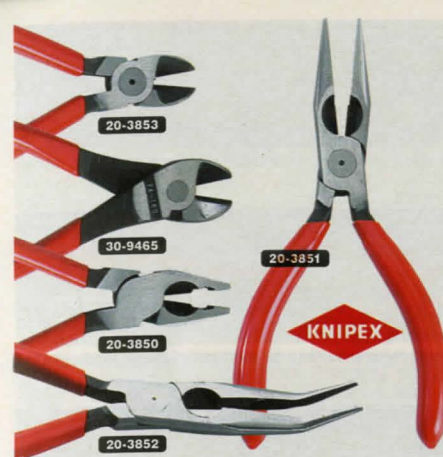

Tänger Knipex för bättre resultat med mindre kraft. Samtliga avbitare induktionshårdade. Polerat huvud samt plastade skänklar. Kraftsidavbitare och kombitång klipper pianotråd upp till 2 mm.

Nr	Typ	Längd	Pris
20-3850	Kraftkombitång	180 mm	179:--
20-3851	Radiotång rak	140 mm	164:--
20-3852	Radiotång böjd	200 mm	239:--
20-3853	Sidavbitare	140 mm	164:--
30-9465	Kraftsidavbitare	160 mm	219:--