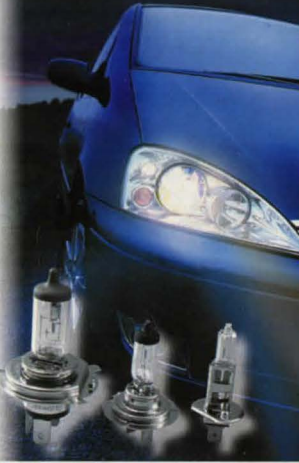

Kupevärmare Co/Tech, elektroniskt effekterglarade med PTC-teknik. Värmeelement av keramisk typ. Fäste för väggmontering medföljer. Omställare med inbyggd lampa. **230 Volt 600/950 Watt.**

34-3923 ..... 298:-
34-3924 ..... 398:-

Kupevärmare Co/Tech, elektroniskt effekterglarade med PTC-teknik. Värmeelement av keramisk typ. Fäste för väggmontering medföljer. Omställare med inbyggd lampa. **230 Volt 1000/2000 Watt.**

Anslutningsladd till motorvärmare. Levereras komplett med stickpropp och 2,5 meter kabel.

35-976 Stora modellen 98:-
34-4940 Mini modell Calix/Bosch 250:-
34-4941 Mini modell Defa 270:-

Bensindunk 5 liter. Tillverkad i plast.

34-6475 ..... 59:-

Första hjälpen kudde. Innehållande nödvändigt material vid första hjälpen.

34-3143 ..... 198:-

Elvärmesats för värmesits till bil/lastbil. Monteras under original- eller överdragsklädsel. Med termostat som arbetar mellan +27° och +32°C vilket gör att den ger en jämnare värme. Storlek 255 x 305 mm. 12 volt.

35-1418-12 ..... 295:-

Startkabelset. Mjuka kablar ner till -30°. Längd 2 x 3 meter. 16 mm² kopparkabel. Max 220 A. Levereras i praktisk plastväska.

34-3736 ..... 179:-
Bogserlina. En elastisk bogserlina som håller sig automatiskt spänd, vilket ger mjukare start vid bogsering. Brytningsgräns 2000 kg. Längd ej utspänd: 1,5 m, utspänd: 4 m.

35-1322 ..... 49:-

Lamphållare, bajonett.

Nr

25-542	Ba7s	8:-
25-526	Ba9s	10:-
25-543	Ba15s	15:-
25-544	Ba15d	18:-
25-545	Bay15d	18:-

Blixtljus. Helt elektronisk, inga rörliga delar, med gummiskyddad magnetfot och orange plastglas. Endast 12 volt. Spiralsladd med propp för cigarettuttaget. Höjd 11,5 cm.

34-819 ..... 195:-