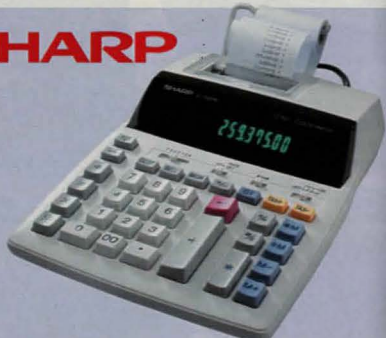

Kalkylator Texas TI-84 Plus. En grafisk räknare för högskola och universitet. 480 Kb minne. Programvaran kan uppdateras genom Flash ROM-teknologi. Avancerade statistik och finansfunktioner. Displayfönster med 8 rader och 16 tecken per rad. Kraftfull matematik och statistik, inkl. numerisk beräkning för vektorer, matriser, komplexa tal, derivator, integraler, trigonometri och sannolikhet. Levereras med USB kablage för kommunikation mellan räknare och PC, samt mellan olika räknare, 4 st batterier typ LR03 och täcklock. Storlek 190x84x22 mm.

38-1184..... 1295:--

Kalkylator Texas TI-82STATS. En grafiräknare för högskola och gymnasie. Displayfönster med 8 rader och 16 tecken per rad. Interaktiva grafiska analyser inkl. derivator och integraler. Vål utvecklade statistiska och ekonomiska funktioner. Ritar rektangulära funktioner, ekvationer i parameterform, polära ekvationer och rekursivt definierade sekvenser. Totalt 32 Kb RAM minne. 24 Kb tillgängligt för användaren. Levereras med 4 st batterier typ LR03 och täcklock. Storlek 186x89x26 mm.

38-1658..... 698:--

SHARP

Bordsräknare Sharp EL-2901. En 12-siffrig bordsräknare med remsa. 2-färgs skrivare. Negativa tal i rött. Marginal och momsräknare, omkopplare för decimalinställning. Minne. Remsa bredd 57 mm. Levereras med remsa. Drivs med 230 V. Storlek 256x193x63 mm.

38-1164..... 498:--

SHARP

Bordskalkylator med 8-siffrig vinklingsbar LCD-display. Solcells- och batteridrift. 15 mm stora LCD-siffror. Fyra räknasätt, procent, minne och momsberäkning. Levereras med 1 st batteri typ SR44. Storlek 150x105x18 mm.

38-1646..... 99:--