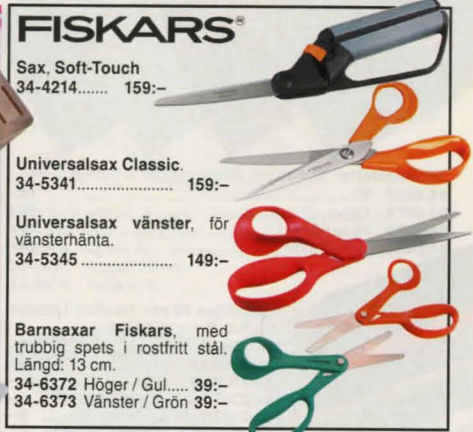

FISKARS®
Sax, Soft-Touch
34-4214..... 159:-

Universalsax Classic.
34-5341..... 159:-

Universalsax vänster, för vänsterhänta.
34-5345..... 149:-

Barnsaxar Fiskars, med trubbig spets i rostfritt stål. Längd: 13 cm.

34-6372 Höger / Gul..... 39:-

34-6373 Vänster / Grön 39:-

Saxar av hög kvalitet i rostfritt stål.

34-1290 Skräddarsax 22 cm. 46:-

34-1508 Broderisax 12 cm. 26:-

Saxset 3 st saxar.

34-2210..... 29:-

Fågel-/Fiskbensax, med handtag i propenplast och syntetiskt gummi. Bladet i rostfritt stål.

34-1773..... 129:-

Specialsax för många hantverk och hushållsändamål. Tillverkad i kolstål och elastiskt plast handtag. Längd: 155 mm.

20-2206..... 119:-

Sax Plasthandtag, gummerat grepp.

34-254 20 cm..... 39:-