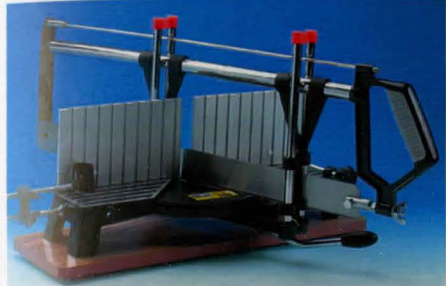

Geringsåg i kraftigt utförande med 9 fasta lägen. Bord av lättmetall med 110 mm högt anslag och måttkala. Skärbredd vid 90° 170 mm. Såghöjd 150 mm. Levereras med tving för horisontell-vertikal fastspänning av arbetsstycket, längdstopp och ställbart stopp för sågdjup. 550 mm långt blad. 30-9186 ..... 398:-

Sågblad för geringsåg.

Nr	För	Tänder/tum	Längd	Pris
20-4172	Trä	14	550 mm	69:-
20-4244	Metall	24	550 mm	79:-