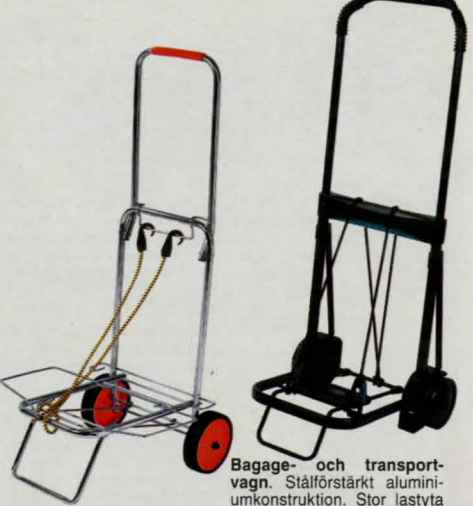

Bagage- och transportvagn. Stålförstärkt aluminiumkonstruktion. Stor lastyta med tipskydd. Kullagrade hjul. Glidstag för trappor. Max belastning 90 kg. Mått hopfärd 40x13x61 cm. Mått utfärd 190x14x60 cm. Mått hopfärd 93 cm.
44-4117..... 175:-