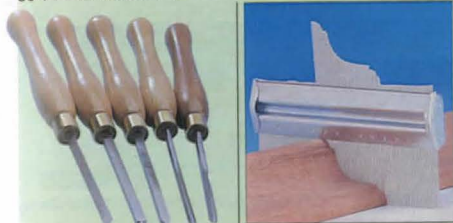

Svarvjärnsatts med 5 järn av kolstål med träskaft. Längd ca 28 cm. 30-7799..... 279:-

Profilmall av stål. Formbar till 45 mm djup och 150 mm bredd på profilen. 30-2020..... 29:-