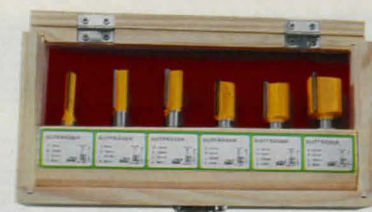

30-9088..... 149:-

**Spirocrafter** unik frästillsats vilken ger möjlighet att på ett enkelt sätt skapa ett stort antal mönster. Passar de flesta handöverfräsar.

30-9086..... 398:-

**Fräsats.** 6 notfräsar med hårdmetallskär. Diam. 6, 8, 10, 12, 16 och 20 mm. 8 mm skaft. Levereras i trälåda.