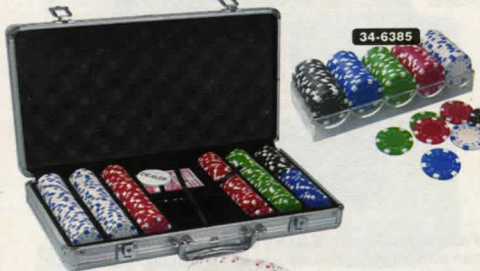

Spel Quackle Alga. Ett spel som passar hela familjen. Spelidé: Att snabbast härma olika djurlåten. Du ska inte härma ditt eget djur utan det som finns gömt i grannens lada. För 3-8 deltagare från 8 år.

34-6852 ..... 199:-

Spel Bluff Alga. Passar för hela familjen. Spelidé: Spännande och utmanande spel där dolda tärningskast, lögnaktiga vadslagningar och vilda gissningar avlöser varandra. För 3-6 spelare från 12 år.

34-6854 ..... 189:-

Spel Junior Sudoku Alga. Lär ditt barn tänka logiskt. Innehåller 50 pussel i 3 olika svårighetsgrader. Sliffrorna är utbytbara till djur figurer i 3D. Från 6 år för en spelare.

34-6851 ..... 129:-

Spel Fia Alga, för 2-4 spelare. Från 5 år.

34-6255 ..... 49:-

Pokersset TEXAS HOLD'EM. Innehåller: 300 st marker i keramisk komposit 11,5 g., 2 st kortlekar, 5 st tärningar, 1 st dealerbricka samt en broschyr för poker (med regler och historik). Lev. i en aluminium-väska.

34-6383 ..... 349:-

Extra Pokermarker 100-pack, i keramisk komposit 11,5 g.

34-6385 ..... 119:-

Biljardbord, i trä. Med 2 st köer, bollar och triangel. Storlek: 92 x 51 cm.

34-4965 ..... 349:-

Spel Kalaha Alga, för 2 spelare. Från 8 år.

34-6511 ..... 49:-

Spel Rättfällan Alga, för 1-10 spelare. Från 5 år.

34-6510 ..... 99:-

Spelkort Öbergs, smygvänliga.

34-1686 ..... 19:-

Geomag byggsatser. Skapa fantastiska konstruktioner med hjälp av magnetstavar och förkromade stålculor. I Geomag Panels ingår även transparenta paneler i färgglada geometriska former. Genom att placera dessa mellan magnetstavarna och stålculorna kan du skapa större och håftigare konstruktioner. I Geomag Color ingår endast magnetstavar och stålculor. Från 6 år.