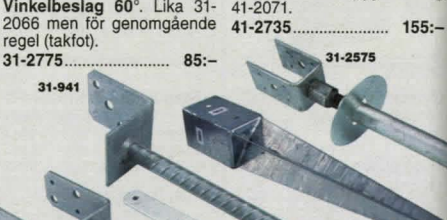

Vinkelbeslag 60°. Används lämpligen tillsammans med 45x70 mm regler som skruvas fast med skruv och mutter i M8 (11-1315 och 11-503). Tillverkat av 2 mm elförzinkad stålplåt.

31-2066 ..... 85:-
31-2066 ..... 85:-