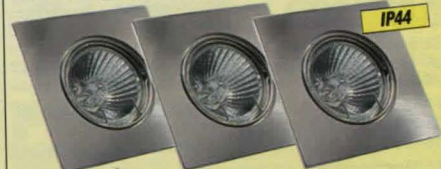

Halogenbelysning, kvadratisk, i borstad stål för infällt montage. Mått 86x86 mm. 230V 50W med sockel GU 10. Monteras i 74 mm hål. Inbyggnadsdjup min. 150 mm. Avstånd till brännbar yta minst 500 mm. IP44. 3-pack.

36-1754		279:-

Armaturer för utanpåliggande eller infällt montage

Halogenbelysning 12V/10W för infällt eller utanpåliggande montage. Monteras i 54 mm hål. Diam 66 mm. Levereras komplett med lampa (sockel G4), och 2 m kabel. IP44.

32-4528	Vit	89:-
32-4529	Krom	89:-
32-8478	Satin	89:-