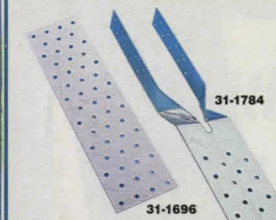

Spikbleck. Används som laskplåtar i träkonstruktioner t.ex. pelare/ås i klenare konstruktioner.

31-1784 60x200x2 mm 15:-
31-1696 80x300x2 mm 19:-
31-1714 120x300x2 mm 26:-