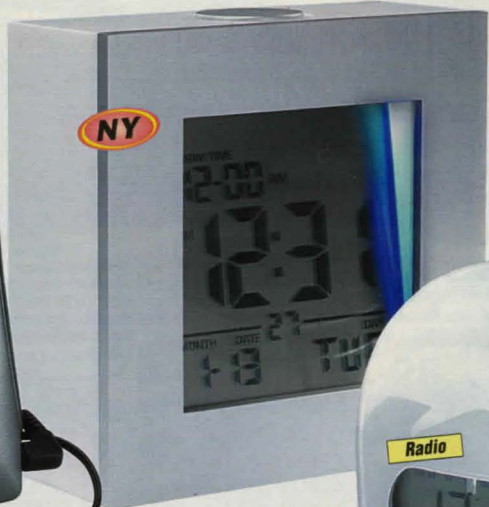

31-1539

NY

Väckarklocka med kalender. Alarm med repetition. Blå belysning. Silver/vit. Mått BxDxH 95x40x95 mm. Batterityp 3xR03 (ingår).
31-4170 ..... 115:-

Klockradio med kalender. FM-radio med väckning och insomningsautomatik. Alarm med repetition. Belysning. Vit. Mått BxDxH 85x85x105 mm. Batterityp 4xR03 (ingår ej).
31-3729 ..... 129:-