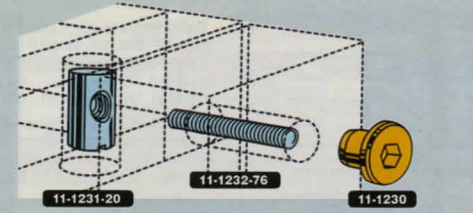

Sargsprint, M6x20 mm. Förzinkad. Diam. 10 mm.
Nr 10 st 100 st
11-1231-20 ..... 19:- 165:-
Pinnskruv, M6x76 mm. Förzinkad.
Nr 10 st 100 st
11-1232-76 ..... 17:- 140:-
Möbelknapp, M6, insex. Mässing.
Nr 10 st 100 st
11-1230 ..... 29:- 260:-