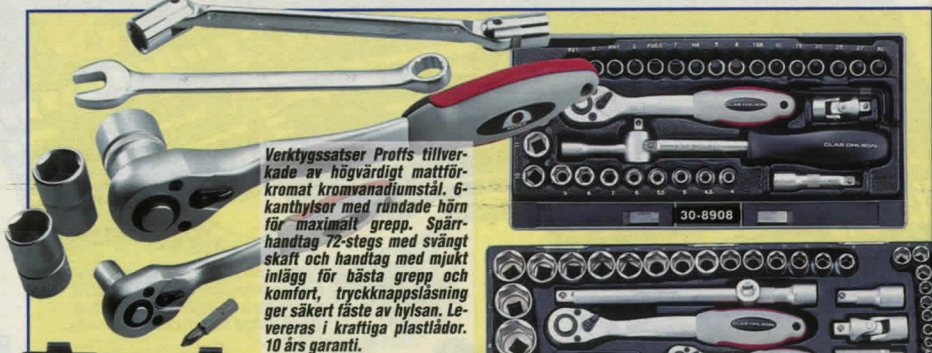

Verktygssatser Profits tillverkade av högvärdigt mattförkromat kromvanadiumstål. 6-kanthylsor med rundade hörn för maximalt grepp. Spärrhandtag 72-steps med svängt skaft och handtag med mjukt inlägg för bästa grepp och komfort, tryckknappslossning ger säkert fäste av hylsan. Levereras i kraftiga plastlådor. 10 års garanti.