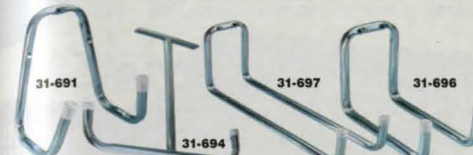

Universalkrok för slang, kabel m.m. Mått 25x17 cm.
31-691..... 49:-

Redskapshållare. Mått 12x18 cm.
31-696..... 29:-

T-krok för montering i tak. Mått 29x42 cm.
31-694..... 52:-

Redskapshållare. Mått 12x33 cm.
31-697..... 39:-

Krok av metall.
31-692 Krok, 21x15 cm 21:-
31-693 Krok, 30x25 cm 29:-
31-695 Cykelkrok, 15x16 cm 29:-
31-698 S-krok 12:-