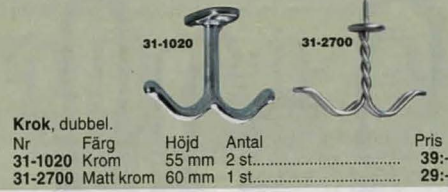

Hängare, 4 krokar. Plast. Bredd 875 mm.

31-3679	Vit	39:-
31-3680	Flerfärgad	39:-

Krok. Enkel. Rostfritt stål. Mått 40x15 mm. Lev. med skruv. 2-pack.

31-2300	69:-

Dörrkrok. För dörrblad max. tjocklek 19 mm. Höjd 40 mm. 2-pack.

31-4061	29:-

Dörrkrok. För dörrblad max. tjocklek 43 mm. Höjd 90 mm. 4-pack.

31-4195	59:-

Hängare med 4 svängbara krokar. Krom. Höjd 145 mm.

31-279	49:-