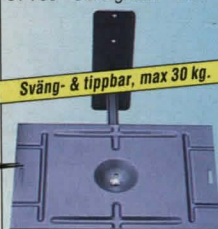

Sväng- & tipptbar, max 30 kg.

TV-konsol, väggmodell. Sväng- och tipptbar. Max belastning 30 kg. Tre fästpunkter. Max utfäld längd 450 mm. Plattans mått: 355x250 mm.

31-2817 Svart..... 219:-