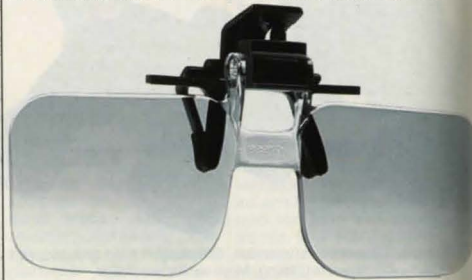

Trädräknare, hopfällbar fickmodell med mm-gradering (0-20 mm) på fotramen. 8 ggr förstoring.
24-2118..... 34:-
Förstoringsglas. Infällbart i etui av plast. Diam. 45 mm Förstoring 3 ggr.
34-141..... 49:-

Glasögon tillsats, kläms fast på ordinarie glasögon och kan vikas upp.
34-142-1 1,5 ggr förstoring..... 69:-
34-142-2 2,0 ggr förstoring..... 69:-