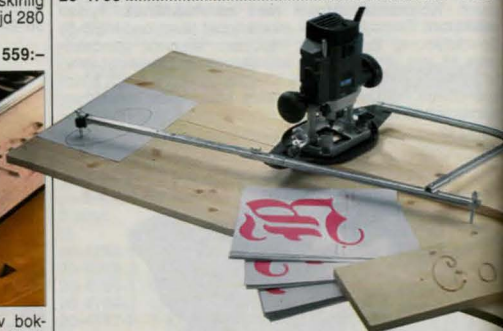

Pantograf/Fräsmall. Passar handöverfräsar med bottenplatta på max. 150 mm. Levereras med bokstavs- och siffer-schabloner.

30-8731..... 199:-