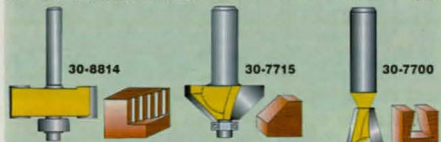

Falsfräs innehållande en falsfräs med 5 olika kullager för fräsning av falsar med djup på ca 3,3/6,5/8,0/9,6 och 11,3 mm.

Nr	Diam.	Pris
30-8814	31	119:-

Fasfräs 45°.

Nr	Diam.	Pris
30-7715	31	79:-

Sinkfräs.

Nr	Diam.	Vinkel	Pris
30-7700	12,7	14°	69:-