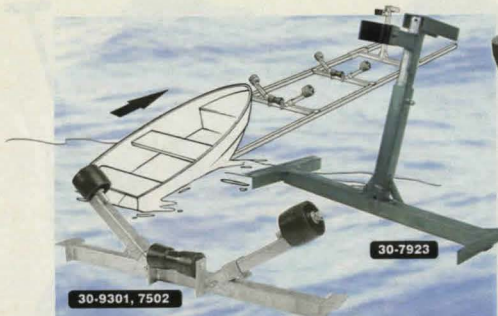

30-9301, 7502

Produkter för uppdragning av båt på stranden, släpvagn, m.m. Kraftig konstruktion av galvaniserat stål med fäste för montering på t.ex. träreglar.

1. **Båttöd.** Bredd 91 cm, max. belastning 500 kg. Sidorullarna justerbara 5-15 cm över kölrulle, vikt ca 6,5 kg.
   30-9301 Pr st. 198:-
2. **Båttöd.** Bredd 111 cm, max. belastning 1000 kg. Sidorullarna justerbara 7-21 cm över kölrulle, vikt ca 14 kg.
   30-7502 Pr st. 379:-
3. **Vinschfäste** lämpligt i kombination med båttöd 30-7502 eller liknande. Passande vinsch 30-6218. Höjd justerbart 65-80 cm, bredd 111 cm, max. belastning 1000 kg.
   30-7923 Pr st. 398:-
4. **Gummirullar** med hål för 20 mm axel.
   30-9391 Sidorulle diam. 80 mm. Längd 70 mm. 49:-
   30-8061 Sidorulle diam. 110 mm. Längd 65 mm. 59:-
   30-9392 Kölrulle diam. 60/80 mm. Längd 140 mm. 79:-
   30-8062 Kölrulle diam. 60/80 mm. Längd 190 mm. 89:-