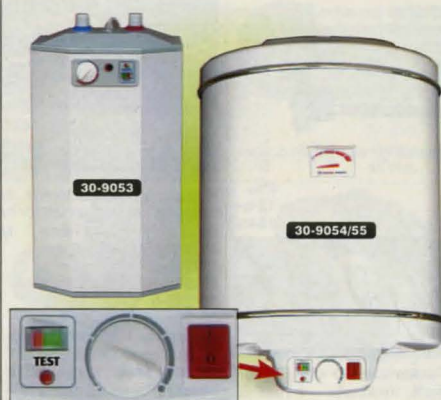

Varmvattenberedare emaljerad med magnesiumanod och anodestare. Lev. komplett med säkerhetsventil och blandningsventil. 230 V/2000 W. Nr Volym Mått mm Vikt Pris
30-9053 15 Liter 495 x 275 8,9 kg..... 1995:-
30-9054 30 Liter 530 x 395 14 kg..... 2595:-
30-9055 80 Liter 800 x 470 27 kg..... 2998:-

Godkänd för fasta installationer.

Kemtoalett Campa Potti XG. En bekväm toalettöslösning för fritidsstugor, husvagnar, båtar m.m. Handpump till spolvattentanken. Avfallstank 21 liter, ca 60 spolningar. Mått 41 (= normal sitthöjd) x 38 x 42 cm. 30-6290..... 998:-

Toalettsits delfin. Stabil sits som passar de flesta förekommande toaletter. 30-9138..... 299:-

Toalettsits universal av plast. Reglerbara fästen 130-180 mm. Nr Färg Pris
30-8974 Vit..... 149:-
30-8975 Granit..... 149:-

Värmesits av cellplast för sittbänken i uteddaset. Mått 375 x 450 mm. 30-8670..... 114:-

Separett Torrdass med urinseparerande insats, värmesits och slang 2,5 m för uteddaset. Urin och fast avfall skiljs åt, latrinsoften försvinner och resterna minskar betydligt. Urinen leds bort med slang till infiltration eller tank. 30-8669..... 498:-