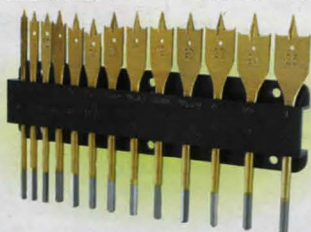

Centrumborrsats titanbelagda för snabbare avverkning och högre slitstyrka. Innehåller 13 borrar för trä diam. 6, 8, 10, 12, 13, 14, 16, 17, 19, 20, 22, 24 och 25 mm. Fäste 1/4". Levereras med vägghållare.
30-7214 ..... 199:--