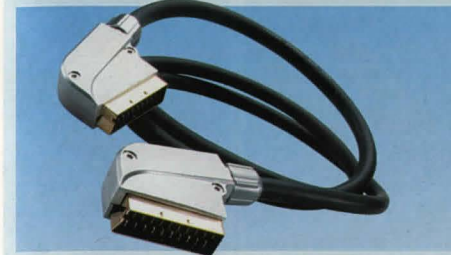

SCART-sladd, hi-grade. Fullkopplad.
32-8591 0,6 m 169:-
32-8592 1,5 m 209:-