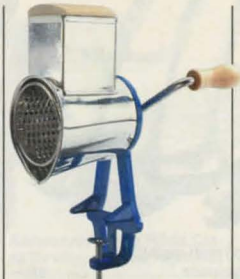

Mandelkvavn SVEICO i plåt.
34-2538 ..... 110:-