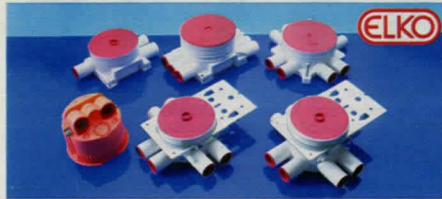

Apparattosa med rörlåsning. Används till både enkel- och dubbelgips (graderade). Med ingångar för 16 mm rör.
Nr Ingångar Ytterdiam. 1 st 10 st
32-4945 3 st 70 mm 32:- 280:-
32-4948 2 st Dubbeldosa. 52:- 470:-

Kopplingsdosa med rörlåsning. Används till både enkel- och dubbelgips (graderade). 80 mm diam. Fem st. 16 mm och två st. 20 mm ingångar för rör.
Nr 1 st 10 st
32-4946 ..... 35:- 295:-

Takdosa med rörlåsning. Används till både enkel- och dubbelgips (graderade). Skruv/skruvhål för fästsättning på regel. 80 mm diam. Atta ingångar för 16 mm rör.
Nr 1 st 10 st
32-4947 ..... 44:- 390:-

Rotdosa för eftermontage av installationsmaterial i väggar. Djup 65 mm.
Nr 1 st 10 st
32-6182 ..... 44:- 390:-

Apparattosa. Försedd med spikbleck som gör att du enkelt slår in den i regeln med hammaren. Inget onödigt spikande. Sex st. utgångar med rörlåsning för 16 mm rör. Enkelgips.
Nr 1 st 10 st
32-8424 för 45 mm regel (innerväggar) 39:50 350:-
32-8425 för 60 mm regel (ytterväggar) 39:50 350:-