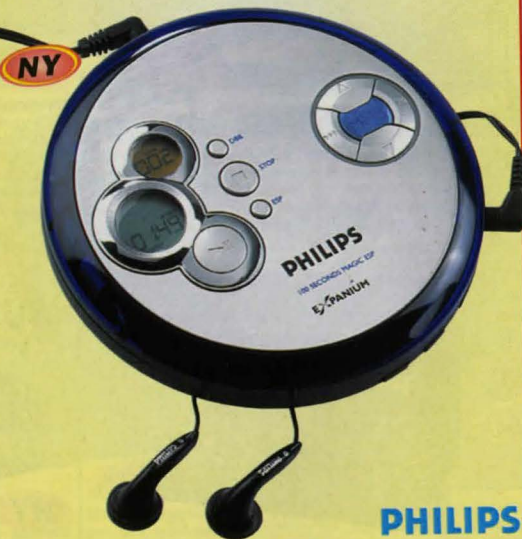

CD - MP3

295:-

CD/MP3-spelare med 60/120 sek. antiskakminne. Omkopplare för bättre basåtergivning samt knapplös. Drivs med 2 st. R6-batterier (medföljer ej).
38-1635 ..... 295:-

CD/MP3-spelare Philips, med 45/100 sek. antiskakminne. Kan spela upp ljudböcker. Har resume-funktion vid användning av batterieliminatör. Drivs med 2 st. R6-batterier eller medföljande batterieliminatör.
38-2146 ..... 549:-

PHILIPS