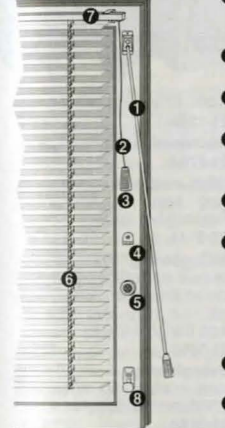

Gardinstång av metall komplett med ändknoppar och väggfästen.

Nr	Stång	Längd	Diam.	Knopp	Form	Pris
31-4052	Vit/guld	122-213 cm	13/16 mm	Vit/guld	Kotte	125:-
31-2869	Satin	122-213 cm	16/19 mm	Satin	Cylinder	149:-
31-1457	Satin	122-213 cm	16/19 mm	Satin	Löv	145:-
31-1455	Svart	122-213 cm	16/19 mm	Svart	Lilja	110:-
31-825	Svart	90-160 cm	18/20 mm	Svartoxid	Klot	125:-
31-826	Svart	90-160 cm	18/20 mm	Antik mässing	Klot	125:-
31-2211	Svart	90-160 cm	18/20 mm	Antik mässing	Spiral	125:-
31-3618	Rostfritt	130-240 cm	18/20 mm	Rostfritt	Block	189:-

Förlängningsstång av metall inkl. 1 st väggfäste.

Nr	Färg	Längd	Diam.	Pris
31-3620-2	Svart	122 cm	16/19 mm	45:-
31-3620-3	Satin	122 cm	16/19 mm	45:-
31-1215	Svart	90 cm	18/20 mm	54:-
31-3620-1	Rostfritt	130 cm	18/20 mm	55:-

Gardinstång av metall komplett med ändknoppar, väggfästen och ringar av plast.

Nr	Stång	Längd	Diam.	Knopp	Form	Pris
31-3617-1	Svart	122-213 cm	16/19 mm	Svart	Spinn	89:-
31-3617-2	Antik mässing	122-213 cm	16/19 mm	Antik mässing	Spinn	119:-

Caféstång. Valsat stålör, 10/12 mm. Komplet med väggfäste och skruv.

Nr	Färg	Längd	Pris
31-175	Vit	75-125 cm	47:-
31-177	Vit	125-220 cm	59:-
31-821	Svart	75-125 cm	47:-
31-822	Svart	125-220 cm	59:-
31-967	Silver	75-125 cm	47:-
31-968	Silver	125-220 cm	59:-

Klämring. Kläms direkt på gardintyget. Diam. 19 mm. 10-pack.

31-181	Vit	24:-
31-824	Svart	24:-
31-972	Silver	24:-

Ring till gardinstång.

31-3621	Metall	Rostfri	10 st.	45:-
31-829	Metall	Svartoxid	8 st.	39:-
31-830	Metall	Antik mässing	8 st.	39:-
31-831	Plast	Svart	8 st.	23:-

Krok. För fastsättning av gardinotag m.m. 2-pack.

31-3619-1	Svart	25:-
31-3619-2	Rostfritt	25:-

Krok. Antik mässing. För fastsättning av gardinotag m.m. 2-pack.

31-171	25:-

Fingerkrok. Ögla. Monteras på gardinring eller över ske-na. 10-pack.