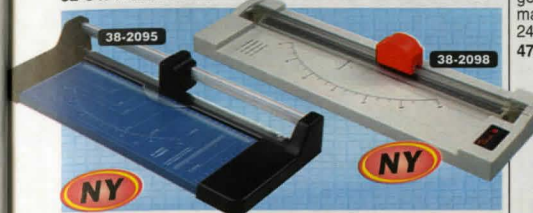

38-1653 ..... 349:-

**Skärmaskin Linjal** med rullkniv och skärunderlägg. Enkel och smidig skärmaskin för mindre hobbyarbeten. Längd linjal/skärunderlägg: 37 cm.

32-8474 ..... 98:-

NY

NY

**Skärmaskin** med rullkniv. Gör släta och fina skär. Håller automatiskt fast det du skär. Bordet har tryckta skärått och gradskala.