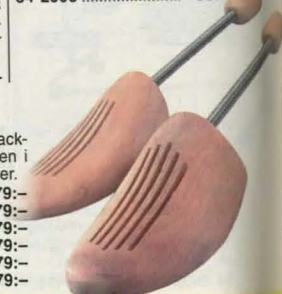

Skoblock i polerat lövträ. Olackerat trä som suger upp fukten i skorna. Med kraftig spiralfjäder. 34-4048-1 Storlek36-37 .. 79:-
34-4048-2 Storlek38-39 .. 79:-
34-4048-3 Storlek40-41 .. 79:-
34-4048-4 Storlek42-43 .. 79:-
34-4048-5 Storlek44-45 .. 79:-
34-4048-6 Storlek46-48 .. 79:-