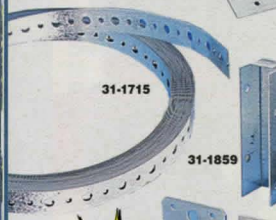

Gaffelankare. Används huvudsakligen till förankring av takstolar till underliggande konstruktioner. För virkesbredd 48 mm.

31-1784 ..... 16:-
31-1715 ..... 79:-