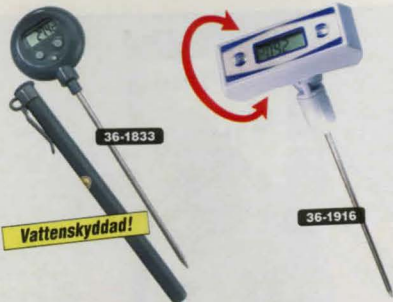

Termometer. Digital med minne för min och max temp. Mätområde -50° till +300°C. Upplösning 0,1°C mellan -20°C till +200°C, i övrigt 1°C. Givare i rostfritt stål, längd 130 mm. Vattenskyddad. Lämplig för att mäta temperaturer i ventilationer, fotbad, mat osv. Drivs med 1 st SR44 batteri (medföljer).
36-1833..... 98:-
36-1916

Termometer, elektronisk med digital visning. Överdelen är justerbar i 180°. Känselkropp i rostfritt stål. -50°C till +300°C. Upplösning 0,1°C mellan -20°C till +200°C, i övrigt 1°C. 125 mm lång känselspets. Levereras med batteri typ SR44.
36-1916..... 129:-