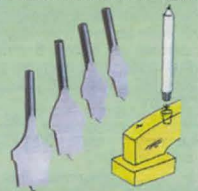

Ljusstaksbör ger koniskt hål passande ljus och rundstav 12, 15, 23, och 28 mm.
20-3598 ..... 229:--