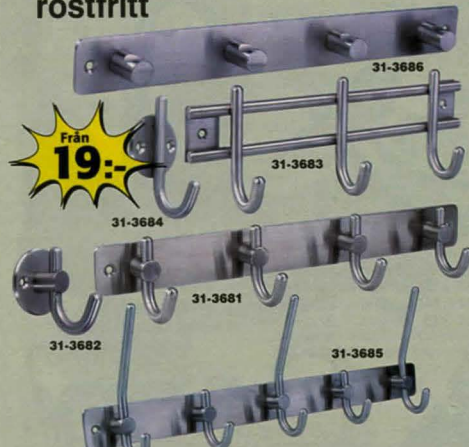

rostrfritt

Krok/hängare. Rostfritt stål. Lev. med skruv och plugg.

31-3686	Hängare, 4 krokar	300 mm	59:-
31-3684	Krok, enkel	80 mm	19:-
31-3683	Hängare, 3 krokar	220 mm	39:-
31-3682	Krok, enkel	53 mm	19:-
31-3681	Hängare, 4 krokar	300 mm	69:-
31-3685	Hängare, 5 krokar	380 mm	98:-

Hängare, 4 krokar. Rostfritt stål. Bredd 320 mm. Lev. med skruv och plugg.

Hängare, 8 krokar. Grå frostlack och svarta plastknoppar. Bredd 565 mm. Lev. med skruv.

31-2301	98:-
31-2299	129:-

Krok, dubbel.

Nr	Färg	Höjd	Antal	Pris
31-1020	Krom	55 mm	2 st.	39:-
31-2700	Matt krom	60 mm	1 st.	29:-