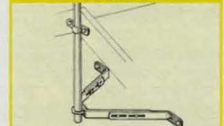

Mastfästen

Väggfäste, justerbart 295 x 440 mm. Passar 1 1/2" mastorr. Tillv. av 35x5 mm galv. plattjärn. Lev. komplett med skruv men utan mastorr.

32-447 ..... 149:-