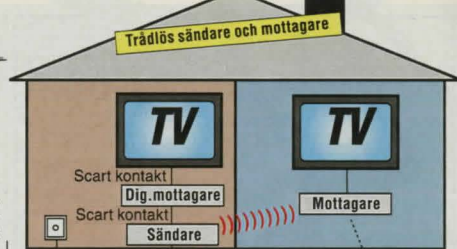

Analogt Kabel TV-uttag (end. 38-1655) Max räckvidd 75m. Koppla alternativt med antensnådd (end. 38-1296)