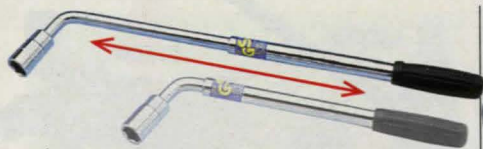

Teleskophandtag av kromvanadiumstål med 1/2" fäste och 19/21 mm 6-kant hylsa. Lossar i utdraget läge även de mest envisa muttrar.

30-3557 ..... 69:-