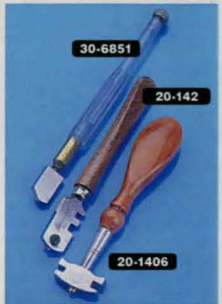

Glasskärare med hårdmetalltrissa och behållare för smörjmedel. Ett lätthanterligt verktyg för professionellt resultat. Längd 185 mm.

30-6851 ..... 198:-

Glasskärare Silberschnitt 100 för hobbybruk med 6 ståltrissor i revolverfäste.

20-142 ..... 59:-

Glasskärare för yrkesbruk med diamantskär. Skär upp till 3 mm glas. Förricklad och med polerat träskaft. Längd 13 cm. I plastfodral.

20-1406 ..... 319:-