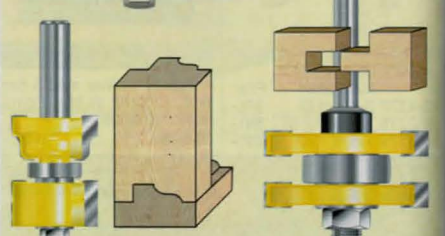

Fönsterspröjsfräs med flyttbara skär och kullager. Diam. 35 mm, höjd 45 mm. 30-8789 ..... 449:-

Not/spontfräs med kullager. Diam. 41 mm för material upp till 19 mm. 30-7725 ..... 355:-

Spännhylsa för anpassning av 6 mm fräs till maskin avsedd för 8 mm. 30-7728 ..... 54:-

Fingerskarvfräs med kullager. För fräsning av skarvar i möbel- och inredningsdetaljer, i både längstrå och ändträ. Fräsens unika konstruktion gör det möjligt att fräsa skarvar från 11 mm upp till 35 mm. 30-8790 ..... 849:-