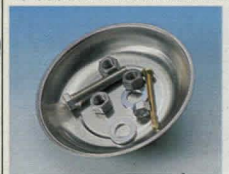

Stift-klammerurdragare även utmärkt för att öppna färgburkar.
20-4822 ..... 23:-