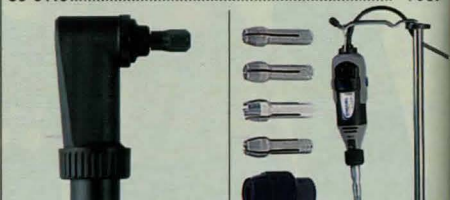

**MultiPro 300JD** med mjukt grepp för bekväm hantering. Steglöst reglerbar 10000-33000 v/min. Vibrationsfri gång med precisionskullagrad spindel samt spindelspär för enkelt verktygsbyte. Motor 230 V/125 W, vikt 0,55 kg. Lämplig för formning, slipning, polering, gravering och borrar/fräsning i de flesta material. Lev. med 55 tillbehör, böjlig axel och praktisk förvaringsväska. 798:-