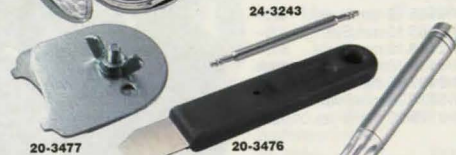

20-3477

20-3476

Bandstift. Helstål. Diam. 1,5 mm.
Nr Bredd 10 st 100 st
24-3243-10 10 mm 12:- 89:-
24-3243-12 12 mm 12:- 89:-
24-3243-14 14 mm 12:- 89:-
24-3243-16 16 mm 12:- 89:-
24-3243-18 18 mm 12:- 89:-
24-3243-20 20 mm 12:- 89:-

Skruvboettöppnare. För öppnande av skruvboett.
20-3477..... 35:-
Boettkniv. För öppnande av "sprättboett".
20-3476..... 35:-