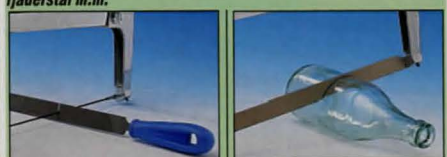

Skärsåg för rak sågning i hårda material. Passar i en vanlig bågfil. Längd 30 cm. Bredd 18 mm.

20-2314 ..... 48:-