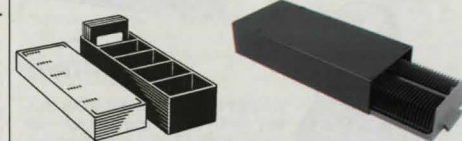

37-125 ..... 269:-

**Diaramar** som ovan men utan glas. 100-förp.

37-126 ..... 99:-

**Dialåda** av slagtälig polystyren för 50 ramar 5x5 cm, indelad i 5 fack.

Nr 1 st 10 st

37-111 ..... 35:- 300:-

**Diamagasin** med 2 st 50-bilders standardmagasin. Lådans storlek 290x125x65 mm.