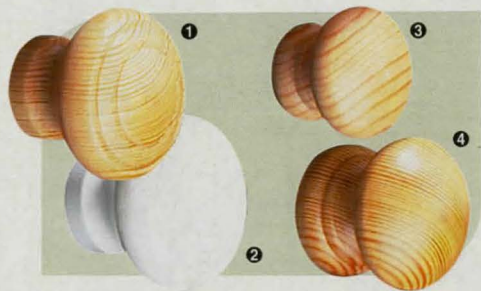

**Knopp. Lackerat trä. Lev. med skruv.**

Nr	Mått diam.	Träslag	1 st	10 st
1	21-973	45 mm Furu	12:-	95:-
2	21-974	45 mm Vit	14:-	110:-
3	21-593	29 mm Furu	12:-	95:-
4	21-594	38 mm Furu	15:-	125:-

**Handtag. Zinkgjutet, c/c 64 mm. Lev. med skruv.**