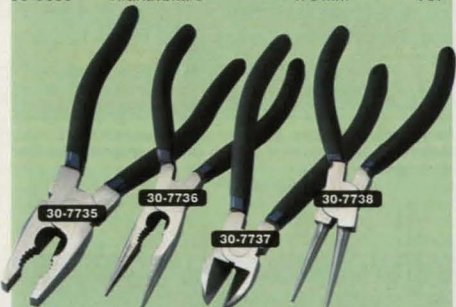

Tänger av kromvanadiumstål med mattförkromad yta. Mjuka grepphylsor för bekvämt grepp.

Nr	Typ	Längd	Pris
30-9032	Kombinationstång	175 mm	79:-
30-9033	Radiotång rak	150 mm	59:-
30-9034	Radiotång rak	200 mm	79:-
30-9035	Radiotång böjd	150 mm	59:-
30-9036	Radiotång böjd	200 mm	79:-
30-9037	Sidavbitare	150 mm	59:-
30-9038	Kabelskalare	150 mm	79:-
30-9039	Kraftavbitare	175 mm	79:-