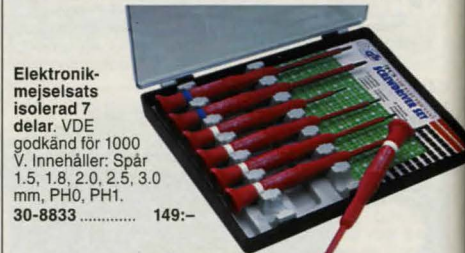

Elektronikmejselsats isolerad 7 delar. VDE godkänd för 1000 V. Innehåller: Spår 1,5, 1,8, 2,0, 2,5, 3,0 mm, PH0, PH1.
30-8833 ..... 149:-

Skruvmejsel med spänningsprovare, 220-250 V. Längd 140 mm.
20-4247 ..... 24:-