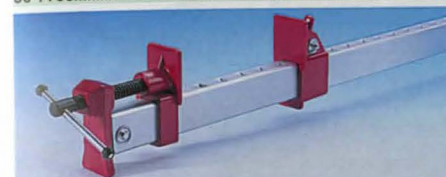

Limknekt av kraftig aluminiumprofil 22 x 34 mm. Trapetsgängad spindel och snabbjustering av mothållet.

Nr	Längd	Spännvidd	Pris
30-7555	95 cm	81 cm	149:-
30-7556	156 cm	143 cm	189:-