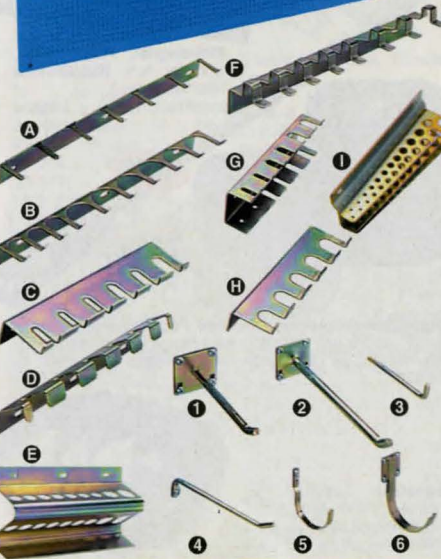

Vertygstavla av epoxylackerad stålplåt. Perforerad med hålavstånd c/c 12 mm. Blå. Mått BxH 96x48 cm.
40-3922..... 245:-

Vertygstavla med hållare. Komplet med vertygstavla 40-3922 och vertygshållarsats 30-6449.
30-6450..... 398:-

Vertygshållarsats 30-pack. För vertygstavlor. Lev. med skruv.
30-6449..... 215:-

Skruv för krokar. 25-pack.
11-1829..... 12:-

Vertygshållare av blankförzinkat fjäderstål.

Nr	Gripdiam.	10 st 100 st
21-136-10	10 mm	17:- 139:-
21-136-13	13 mm	21:- 179:-
21-136-19	19 mm	25:- 215:-
21-136-28	28 mm	39:- 335:-
21-136-38	38 mm	89:- 749:-

Vertygskrok av gulkromaterad plåt. Passar vertygstavla 40-3922.

A	30-3876-2	Ringnycklar 17-24	39:-
B	30-3876-3	Ringnycklar 8-17	39:-
C	30-3876-4	Ledhylsor	34:-
D	30-3876-7	Blocknycklar 8-19	35:-
E	30-3876-9	Dorn/tång	55:-
F	30-3876-11	Hylsor 8 st 1/2"	43:-
G	30-3876-13	Skrumejslar 6 st	48:-
H	30-3876-14	Div. verktyg	35:-
I	30-3876-17	Borrar	67:-

Krok av gulkromaterad plåt för trädgårdsredskap, verktyg, cyklar, slangar, kablar m.m. Passar tavla 40-3922.

Nr	Mått	Antal	Pris
1	31-3296-4	140x8 mm	1..... 32:-
2	31-3296-5	205x10 mm	1..... 39:-
3	31-3296-7	100x6 mm	1..... 27:-
4	31-3296-8	170x6 mm	2..... 29:-
5	31-3296-10	65x40x10 mm	2..... 17:-
6	31-3296-11	125x90x20 mm	1..... 35:-

Upphängningssats. Plastade stålкроkar, 5 st fjädrande hållare för skaftverktyg, 2 + 2 trågångade кроkar, 5 st verktyghållare för spadar, krattor etc.
30-3878..... 49:-

Redskapshållare. Fem flyttbara, plastade hållare på 75 cm bred skena. För skaftverktyg med upp till 50 mm diam. Max. vikt 10 kg/hållare.
31-970..... 175:-

Redskapshållare. Plastade för upphängning av spadar, krattor och liknande skaftverktyg med upp till 32 mm diam. 5-pack.
30-1948..... 29:-