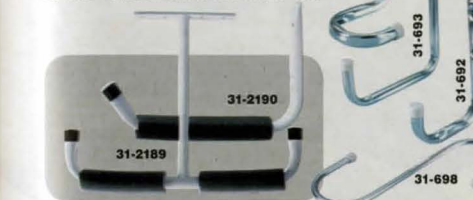

Krok. Vitlackerat stålör med vaddering. Parförpackade.
Nr Mått Max vikt Pris
31-2189 50x38 cm 340 kg 75:-
31-2190 39x29 cm 150 kg 55:-