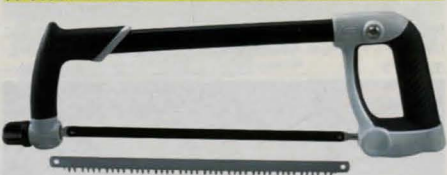

Bågfil/Bågsåg med greppvänligt handtag och förvaring av reservblad i bågen. Levereras med träblad 5 tdr/tum och metallblad 24 tdr/tum. Bladlängd 12".

30-8948 ..... 98:-

Sågblad av stål belagt med en skärta av tungstens-karbidkorn, ett av världens hårdaste material. Skär rätt igenom hårda material som glas, kakel, skiffer, sten, marmor, eternit, rostfri plåt, fjäderstål m.m.