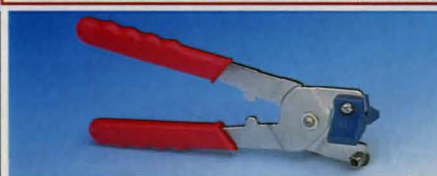

Kakeltång med skarvrulle. Längd 210 mm.

- 30-5044 ..... 59:-