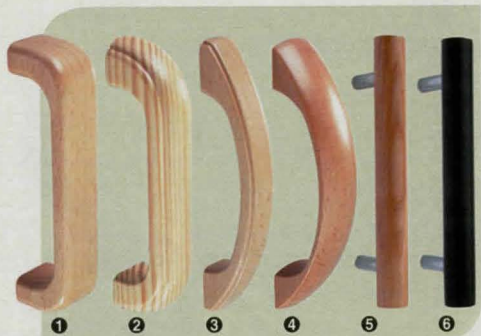

Handtag. Lackerat trä. Lev. med skruv.

Nr	Mått c/c	Träslag	1 st	10 st
1	21-2322	96 mm Bok	18:-	155:-
2	21-970	96 mm Furu	18:-	155:-
3	21-2426	96 mm Bok	19:-	165:-
4	31-1023	96 mm Bok	20:-	175:-
5	31-3580	96 mm Ek	26:-	230:-
6	31-3581	96 mm Svart	26:-	230:-