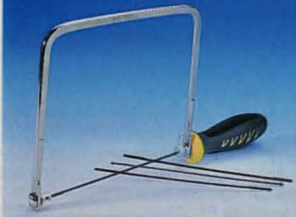

Rundsåg i kraftigt utförande med gummiklätt handtag. 4 blad medföljer. 30-7547 ..... 59:-

Sågblad till 30-7547. 4 st. av varje: medium, fin och extra fin tandning. 20-1045 ..... 39:-