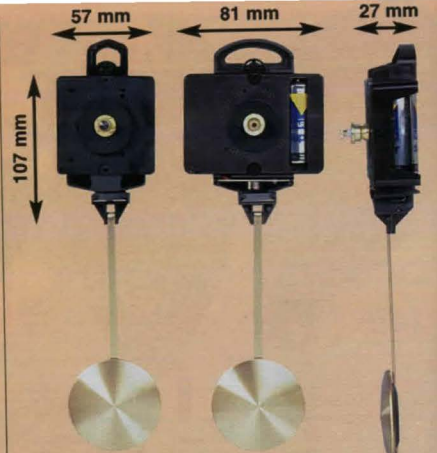

Quartz-pendelurverk med centrumfastsättning. Har en oberoende pendelmekanism med lugn pendelrörelse. Levereras utan visare och pendel. Välj pendel på sidan 317. Verkets storlek 107x57x27 mm. Max. pendellängd 600 mm. Passande batteri R6 medföljer ej.

Nr	För taveltjocklek	Pr st	10 st
34-1030	4-7 mm	110:-	995:-
34-1031	10-12 mm	110:-	995:-

Kraftigare urverk med storlek 107x81x27 mm. Max. pendellängd 750 mm. Max. pendelvik 120 gram. Passande batteri R14 medföljer ej.

Nr	För taveltjocklek	Pr st	10 st
34-1841	5-7 mm	110:-	995:-
34-1842	10-12 mm	110:-	995:-

Quartzpendelurverk med centrumfastsättning. Har en oberoende pendelmekanism med lugn pendelrörelse. Verkets storlek 107x57x27 mm. Max pendellängd 850 mm. Maxvikt 120 gram. För taveltjocklek 10-12 mm. Levereras utan visare och pendel.

Nr	Pris st	10 st
34-4329	125:-	1090:-