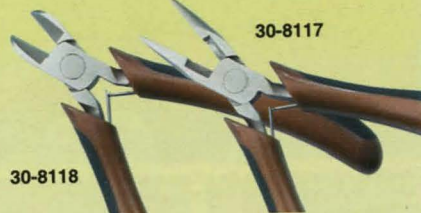

30-8118

Elektroniktänger lika ovan men med kraftiga grepp och mjuka inlägg.

- 30-8117 Radiotång, längd 130 mm 39:-
  30-8118 Sidavbitare, längd 120 mm 39:-