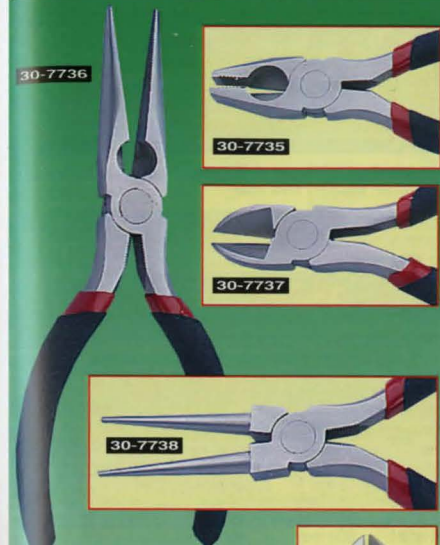

30-7736

30-7735

30-7737

30-7738

30-8121

30-8134

Tänger med mattförokromad yta av höglegerat verktygsstål. Plastade skänklar för bekvämt grepp.

Nr	Typ	Längd	Pris
30-7735	Kombinationstång	180 mm	49:-
30-7736	Radiotång	160 mm	39:-
30-7737	Sidavbitare	160 mm	39:-
30-7738	Rundtång	160 mm	39:-
30-8121	Kabelskalare	160 mm	49:-
30-8134	Kraftavbitare. Kr-V stål	185 mm	59:-