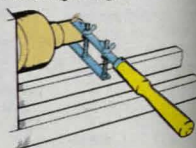

Träsvärvning efter gamla förebilder av Hans Mårtensson. Boken beskriver: utrustning och metod för skärvning, ytbehandling samt tillverkning av ca 50 modeller. 136 sidor, ca. 100 foton. Inbunden.
28-834 ..... 229:-

Instruktionsvideo Träsvärvning. Svarvmästare Kurt Johansson visar i denna film steg för steg hur man svarvar enligt skäretoden i rätt och torr trä. Från uppsättning i svarven till färdigt resultat. Han visar också hur du slipar verktygen så att de skär på bästa sätt. Längd 132 min.
30-6457 ..... 219:-