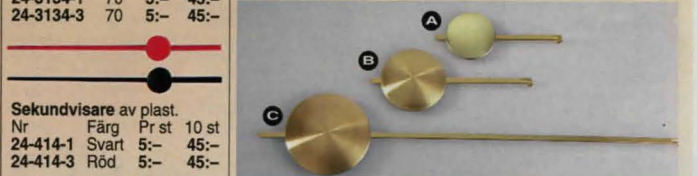

Pendlar till quartz-pendelurverk. Längden mädd från visaraxeln till pendelskivans centrum.

Nr	Längd	Pendellins	Uttörande	Pr st	10 st
34-1034	A 11 cm	42mm diam	Polerad mäss.	28:-	240:-
34-1035	B 14 cm	55mm diam	Borstad mäss.	31:-	265:-
34-1028	B 25 cm	55mm diam	Borstad mäss.	32:-	285:-
34-1036	C 36 cm	70mm diam	Borstad mäss.	34:-	290:-