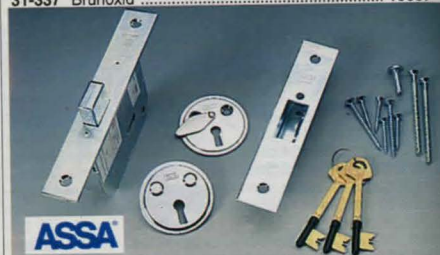

Låshus ASSA 309 9-tillhållarlås. Komplet godkänt extralås med slutbleck för lägenhet, villa och butik etc. **Godkänt enligt Svensk Standard SS 3522 klass 3.**
31-340 ..... 789:-