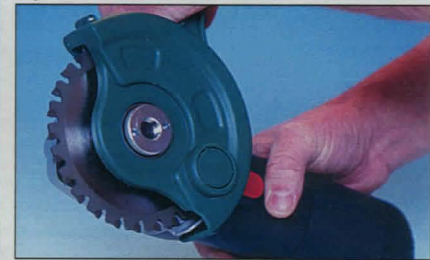

TOOL BOX "Super System" för alla 125 mm vinkelslipar. Klingorna måste monteras i "SUPER GUARD" för att kunna användas.

"Super Guard" Semi. Ett heltäckande skydd som uppfyller alla gällande normer. 30-8168 ..... 279:-