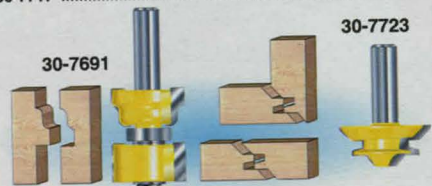

Frifräs för fräsning av t.ex. dörrspeglar. Frifräs horisontell med kullager. Diam 76,2 mm, frisbredd 31,75 mm, max fräsdjup 15,9 mm.

30-7689 ..... 598:-

Frifräs vertikal. Diam. 31,8 mm, max fräsdjup 15,9 mm, fräsdjup 41,28 mm.

30-7690 ..... 489:-

Profil-Motprofilfräs med kullager för fräsning av t.ex. ramar till spegeldörrar. Diam. 41 mm, fräsdjup 9,5 mm, för materialtjocklek 16 - 22 mm.

30-7717 ..... 598:-