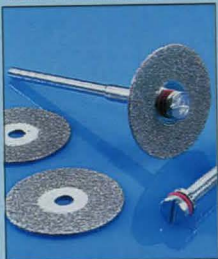

Diamantslipstift 3,2 mm skaft. Längd ca. 45 mm. Max 20.000 v/min. 30-7984 ..... Pr. 20 st 149:-