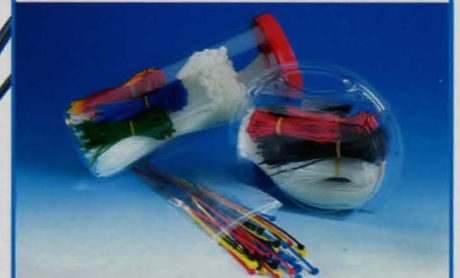

Buntbandssatser i olika färger. Bra vid märkning av kablar.
Alla satser innehåller band i tre olika längder. 100mm,
200mm och 280mm.
32-3302 50 st i fyra olika färger. 25:-
32-6986 850 st i fem olika färger. 98:-
32-6987 1200 st i fem olika färger. 79:-

Verktyg för montering
av buntband. Längd
170 mm.
30-1209 ..... 79:-