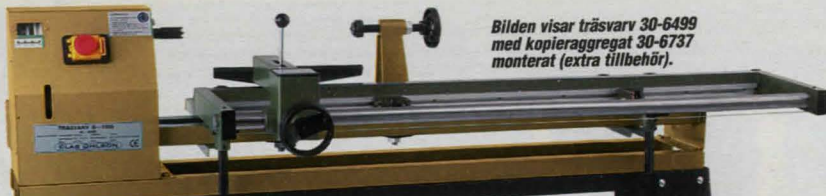

40-5577 ..... 3498:-

Reservslipband till 40-5577 och 40-3175. 3 st/tp.

20-3436 ..... 69:-

Bilden visar träsvärv 30-6499 med kopieraggregat 30-6737 monterat (extra tillbehör).

**Träsvärv 1000.** En stabil helsvetsad konstruktion. Spindel-hastighet 850-2510 v/min. Dubb höjd 175 mm, dubbavstånd 1000 mm. Spindelgånga UNC 3/4"x10. Motor 230 V/370 W. Strömbrytare med inbyggd 0-spänningsbrytare. Lev. med planskiva, drivdubb, roterande dubb samt anhåll.  
30-6499 ..... 1198:-  
Stativ för träsvärv 30-6499.  
30-8354 ..... 349:-