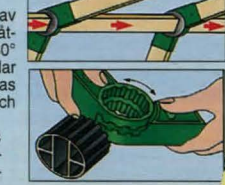

Laserliner LL 40. Horisontell nivåoggrannhet: 0,5 mm/m. Laserstrålens våglängd: 650 nm. Mätsträcka 20 m. Längd 40 cm. Laserklass II. Passande batteri 2 st LR6 (medföljer ej).
31-1383 ..... 425:-
Justerbar fot, 2 st, för vattenpass. 119:-
31-1384 .....

Avståndsmätare Meter Master Classic med ultraljud. Högklassig avståndsmätare som sänder ultraljud vilket reflekteras tillbaka till en polaroidsensor. Minne och matematisk funktion möjliggör enkla beräkningar av ytor och volym liksom sammanlagda mätningar. Mätområde upp till 15 meter. Noggrannhet större än 0,5%.
31-2218 ..... 369:-

Avståndsmätare Meter Master Laser Samma funktioner som 31-2218 men dessutom med riktlinjer för noggrannare mätning.
31-2219 ..... 569:-

31-951

Regeldetektor för lokalisering av bjälkar och reglar i väggar, tak och golv ner till 3,8 cm djup. Enkel hantering.
31-951 ..... 325:-

Multidetektor För elektronisk registrering av reglar, metall i betongvägg samt lokalisering av strömförande icke skärade ledningar. Djupscanner upp till 7,6 cm på trä och metall. Elledning upp till 5 cm djup.
31-1386 ..... 949:-

31-1386

Rotationslaser, 635 Nm. För horisontal och vertikal mätning. Vertikal referensstråle. Inställ- och positioneringsbar scan-vinkel, fjärrkontroll. Räckvidd 120 m radiellt (sensor för referenspunkt). Noggrannhet 1 mm/10 m. Levereras med magnetisk mältavla och skyddsglasögon.
31-105 ..... 5998:-