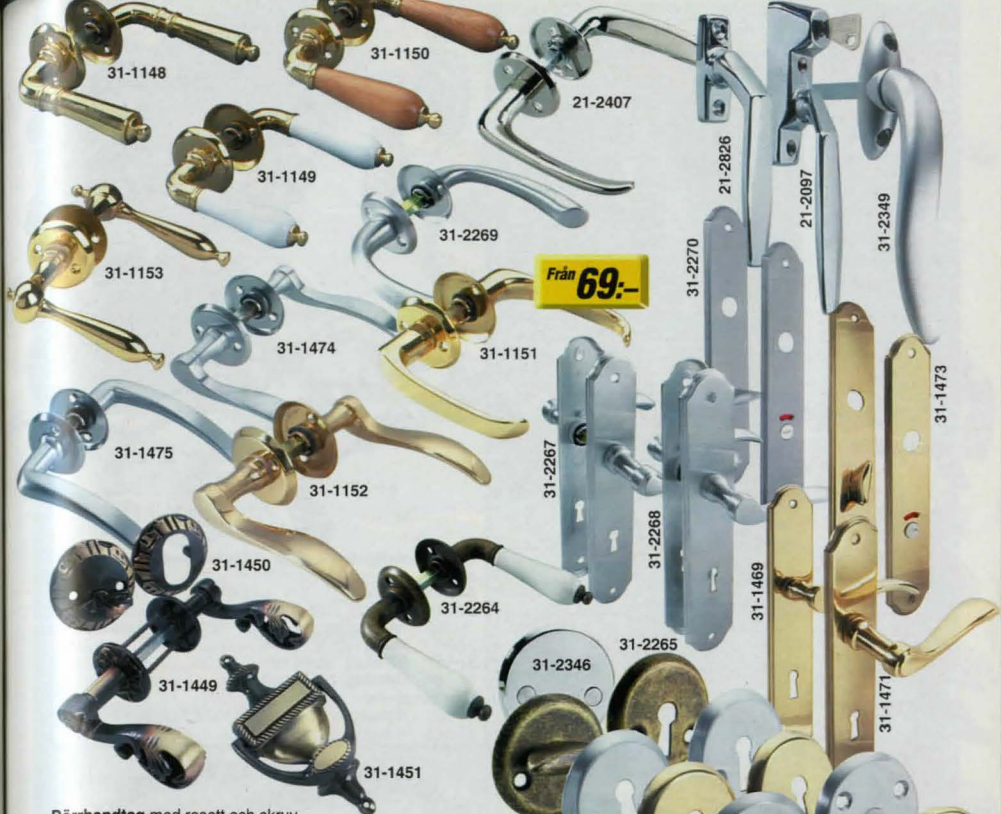

Lev. med lås stolpe för symmetriskt eller osymmetriskt

**Dörrhandtag** med rosett och skruv.  
31-1148 Mässing ..... 98:-  
31-1149 Mässing/vit porslin ..... 129:-  
31-1150 Mässing/trä ..... 119:-  
31-1151 Mässing ..... 69:-  
31-1152 Mässing ..... 79:-  
31-1153 Mässing ..... 98:-  
**Dörrhandtag** i borstad krom med rosett och skruv.  
31-1474 ..... 89:-  
31-1475 ..... 98:-  
31-2269 ..... 129:-  
**Dörrhandtag** Förmicklat inkl. rosett, skruvar och 2 olika längder av vredspinne.  
21-2407 ..... 129:-  
**Dörrbeslag** av antikbehandlad mässing.  
31-2264 Handtag, porslinsinläggning ..... 139:-  
31-2265 Nyckelskylt ..... 39:-  
31-2266 Toalettskylt ..... 89:-  
**Dörrhandtag** av mässing med långskylt och skruv.  
31-1469 ..... 98:-  
31-1471 ..... 139:-  
**Dörrhandtag** i borstad krom med långskylt och skruv.  
31-2267 ..... 149:-  
31-2268 ..... 119:-  
**Ytterdörrbeslag** i antik mässing. För dörrtjocklek 38-60 mm. Utsprång 70 mm.  
31-1449 Ytterdörrtrycke ..... 398:-  
31-1450 Cylinderskylt/Vred ..... 229:-  
31-1451 Dörrklapp ..... 249:-