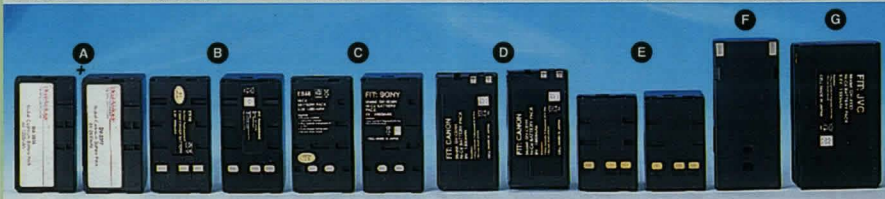

Video-batterier med Nickel-Metall-Hydrid celler. Det miljövänliga laddningsbara Ni-MH batteriet utan cadmium. Många fördelar jämfört mot Ni-Cd batterier: 25-50% högre kapacitet, låg minneseffekt, längre livslängd samt skonsamt mot vår miljö.

Nr	Volt	mAh	Storlek mm	Pris	Nr	Volt	mAh	Storlek mm	Pris
32-5508	6V	1800	90x47x20	299:-	32-5514	6V	1800	90x47x20	299:-
32-5509	6V	3600	90x47x38	499:-	32-5515	6V	3600	90x47x46	499:-
32-5510	6V	1800	90x47x20	299:-	32-5516	4,8V	1800	73x46x36	299:-
32-5511	6V	3600	90x47x35	499:-	32-5517	4,8V	3600	73x46x36	399:-
32-5512	6V	1800	90x47x20	299:-	32-5518	6V	1800	114x50x25	299:-
32-5513	6V	3600	90x47x35	499:-	32-5519	9,6V	1800	112x64x30	425:-

För att avgöra om något av våra batterier passar till din kamera, gör så här: titta på bilden, läs av spänningen (volt) på ditt batteri och mät storleken, ej tjockleken, den varierar med vilken kapacitet man väljer. Jämför med bild och data (ej mAh). Väljer du ett batteri med hög kapacitet får du längre drifttid på kameran. Väljer du ett med låg kapacitet får du kortare drifttid men ett lättare/ tunnare batteri som gör kameran smidigare. Förläng livslängden på batterierna genom att motionera dem i våra laddare/ urladdare. Se nedan.

Batteriladdare/urladdare (snabb-laddare) för videobatterier med Nickel-Kadmium (Ni-Cd) och Nickel-Metall-Hydrid (Ni-MH) celler. Drivs med batterieliminatör 230V eller från bilens 12 volts uttag. Med urladdningsfunktion som tar bort minneseffekten. Temperaturavkännare kontrollerar laddningen. Laddtid 1-2 tim beroende på kapacitet. Lysdiodsindikering. Laddar 6 och 4,8V batterier. Lev. med eliminatör och 12 V sladd. Storlek: 145x72x42 mm. 32-5504 ..... 439:-

Passar batteri typ A, B, C, D, E