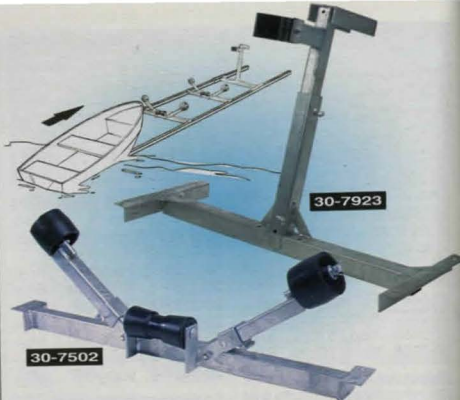

30-7923

30-7502

30-7502 ..... Pr st 398:-

30-7923 ..... Pr st 398:-

Gummirullar lika som på ovanstående, hål för 20 mm axel.

30-8061 Sidorulle Diam. 110 mm. Längd 65 mm. 49:-

30-8062 Kölrulle Diam. 60/80 mm. Längd 180 mm. 89:-

30-7923 ..... Pr st 398:-