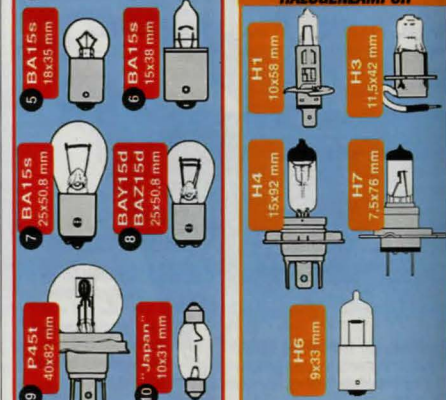

Tändningslås Fyra lägen 1-0-2-start. Håldiam. 19mm. Panel-tjocklek max 15mm.

25-534 ..... 98:-
Omkastare med 0-läge i mitten. Centrumfastsättning i 13 mm hål.
25-369 ..... 19:-

Strömbrytare för 9mm hål. Gänglängd: 15mm.
25-405 ..... 19:-

Strömbrytare för 12mm hål. Max. 12V/10A.
25-872 ..... 9:-

Tryckströmbrytare med lysdiod för 12mm hål. Max. 12V/10A.
25-1164 ..... 24:-

Säkringshållare, byggbar på bredden eller på längden vilket gör att det går att få så många säkringar som önskas. Försedd med genomskinlig plasthuv över säkringen. Storlek: 25x13x54 mm. inkl. plasthuv.

25-934 ..... 24:-

Lamphållare, bajonett.
Nr Pr st
25-542 Ba7s 8:-
25-526 Ba9s 10:-
25-543 Ba15s 15:-
25-544 Ba15d 18:-
25-545 Bay15d 18:-

Säkringssats. Innehåller 20st säkringar av insticksmodell MINI. 2st av varje: 2A-3A-4A-5A-7,5A-10A-15A-20A-25A samt 30Amp.
34-3098 ..... 19:-

Säkringssats. Innehåller 20 st säkringar av klassiska typen "Bosch" (6x25mm) 2st Gul 5A. 8st Vit 8A. 6st Röd 16A. 4st Blå 25A.
34-3097 ..... 14:-

General Electric har tagit fram en serie halogenlampor **Megalight plus** som ger 50-60% mera ljus på vägen än konventionella halogenlampor. Det ger ökad säkerhet.

Halogenlampor EUROBLUE 2-PACK.
34-783 H4, 12V, 60/55W. 149:-
34-784 H1, 12V, 55W. 139:-

12 VOLT

Hel- och halvlyslampor.
Nr Volt Watt Sockel Fig. Pris
35-69-12 12 45/40 P45t 9 ..... 16:-

Spillampor
25-1389 12 5 SV8.5 11 2 st 14:-
34-2943 12 10 Japan 10 2 st 16:-
25-1476 12 10 SV8.5 12 2 st 16:-
34-2944 12 5 Japan 10 2 st 19:-

Bak-blinkers- och stoppljuslampor.
22-4524 12 5 Ba15s 4 2 st 16:-
22-4525 12 10 Ba15s 4 2 st 16:-
22-4522 12 21 Ba15s 7 2 st 16:-
22-4523 12 21/5 Bay15d 8 2 st 16:-
22-4521 12 21 Amber Bay15s (orange) 7 2 st 16:-