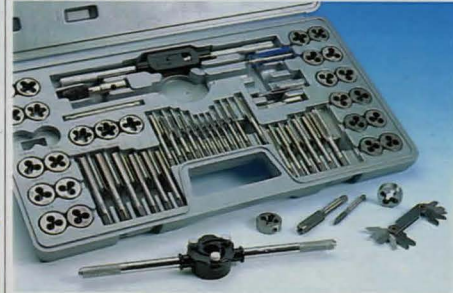

Gångverktvgsats 20 delar med gängsnitt och gängtappar av härdat verktygsstål för M-gånga: 3x0,5, 4x0,7, 5x0,8, 6x1,0, 7x1,0, 8x1,25, 10x1,0, 10x1,5 och 12x1,75. Levereras i kraftig plastlåda med svängjärn och gängkloppa. 30-6788..... 269:-

Gångverktvgsats 60 delar med gängsnitt och gängtappar av härdat verktygsstål för M-gånga: 3x0,5, 4x0,7, 5x0,8, 6x1,0, 7x1,0, 8x1,25, 9x1,25, 10x1,0, 10x1,5, 12x1,75, samt 4-40 UNC, 6-62 UNC, 8-32 UNC, 10-24 UNC, 10-32 UNF, 7/16-14 UNC, 12-24 UNC, 1/4-20 UNC, 1/4-28 UNF, 5/16-18 UNC, 5/16-24 UNF, 3/8-16 UNC, 3/8-24 UNF, 7/16-20 UNF, 1/2-13 UNC, 1/2-20 UNF samt 1/8-27 MNT. Levereras i kraftig plastlåda med svängjärn, gängkloppa, verktvghållare, skruvmejsel samt två gängtolkar. 30-6790..... 679:-