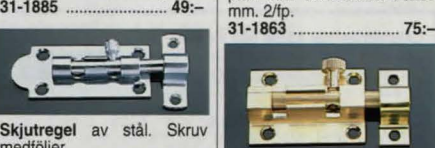

1. **Skjutregel** av stål. Skruv medföljer.
   Nr Längd Pr st
   21-1345-1 75 mm 35:-
   21-1345-2 100 mm 36:-
   21-1345-3 150 mm 37:-
2. **Låsregel** i mässing. Mått 50x27 mm. Skruv ingår.
   21-2134 ..... 26:-