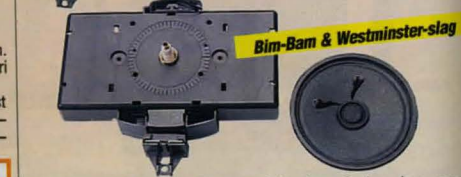

Quartzpendelurverk med elektroniskt slag. Omkopplare med två valfria melodier, BIM-BAM och WESTMINSTER-SLAG. Naturtroget ljud som återges över en högtalare, ljudstyrkan kan regleras. Slaget kan, om så önskas, automatiskt sänkas eller helt stängas av under natt (nattautomatik). WESTMINSTER-slaget kan ställas om så att det bara slår vid heltimme. Verkets storlek 110x55x28 mm. Högtalare 65 mm diam. Urverk och pendelmekanism fungerar oberoende av varandra. Pendellängd upp till 750 mm. Max pendelvik 120 gram. Passande batteri två st. R14. Lev. utan pendel och batteri.

Nr	För taveltjocklek	Pris/st.	Pris/10st.
34-4010	5-7 mm	310:-	2790:-
34-4011	10-12 mm	310:-	2790:-