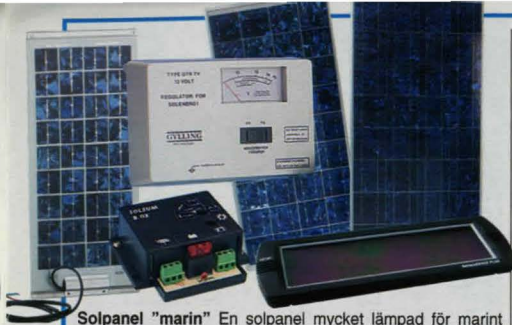

Solpanel "marin" En solpanel mycket lämpad för marint bruk, såväl som på land (stugor, husbilar, husvagnar). Tätt solcellslaminat på en botten av rostfritt stål. Extra tunn med monteringshål för enkel montering. Inbyggda by-pass dioder. 0,7A/12W. Lev. med 2,5 m kabel. Vikt: 2,2 kg. Storlek: 592x248x4 mm. **32-1357** 1895:-

Solpanel för underhållsladdning av 12V batterier. Max laddström 125 mA. Lämplig för montering i fönsterrutan, bilen, båten, husvagnen m.m. Laddar batteriet genom cigarettändraruttaget. Lev. med 2,5 m kabel. Storlek 370x125x23 mm. **32-7047** 398:-

Solpanel SW. För laddning av 12V batterier till fritidshus, husvagnar, båtar m.m. Med 36 polykristallina celler och skyddsglas av härdat specialglas. Gruppcentral eller batteriregulator bör användas (se nedan).
Nr MaxA/W Toppsp. Storlek cm Vikt Pris
32-7167 3,0A/50W 16,7V 103x47x5,6 5,8 kg 3295:-
32-7168 4,3A/75W 17,5V 113x52,4x5,3,4 8,5 kg 5495:-

Batteriregulator som skydd mot överladdning. Max brytför-
måga 8A. Innehåller puls-laddningsfunktion och temperatur-
styrd brytnivå. Backdiod och säkring ingår. Lysdioder indiker-
ar laddning samt batteriets spänningsnivå. Max belastning
10A. **32-7169** 495:-

Gruppcentral för solpanel till fritidshus. Max laddeffekt
120W. Inbyggd backdiod. Puls-laddning och temperaturkom-
penserig. Inbyggd voltmeter. Utgångar 3x10A. Stori.
170x110x50 mm. **32-4969** 999:-

Taklampa i plastglas. Diam 20 cm. Komplet med upp-
hängning. Glödlampa 15W
sockel E14. **32-3762** 149:-

Taklampa i vit ABS-plast.
Storlek 11x11 cm. Glödlam-
pa G4 10W. **32-3764** 89:-

Taklampa/vägglampa med
brytare. Diam. 25 cm. Lev.
med lampa (10W sockel
G4). **32-7755** 98:-

Armatyr 12V, med brytare.
Färg silversand. Lev. kom-
plet med 2 st 10W lampor med
sockel G4. Storlek 250 x 64
x 35 mm. **32-3429** 149:-