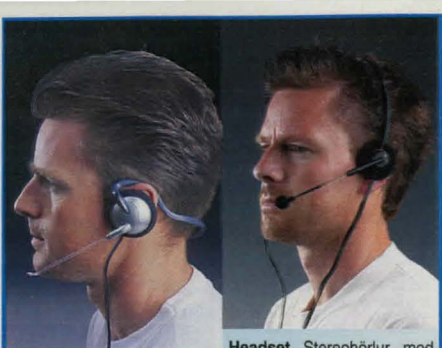

Headset med mikrofon. Forsett med volymkontroll på sladden. Separata 3,5 mm kontakter för hörlurar och mikrofon. 1,7 m sladd. Vikt 69 gram. 32-2762 ..... 99:-

Headset Stereohörlur med kondensatormikrofon. Volymkontroll samt till/frånkoppling av mikrofon på sladden. Separata 3,5 mm kontakter för hörlurar och mikrofon. 2,5 m sladd. Vikt 50 gram. 32-7400 ..... 198:-