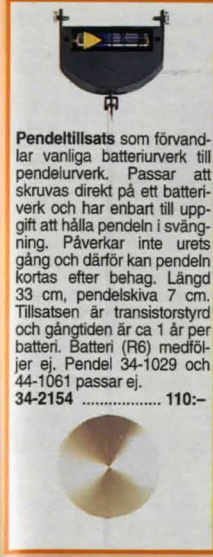

Pendeltillsats som förvandlar vanliga batteriurverk till pendelurverk. Passar att skruvas direkt på ett batteriurverk och har enbart till uppgift att hålla pendeln i svängning. Påverkar inte urets gång och därför kan pendeln kortas efter behag. Längd 33 cm, pendelskiva 7 cm. Tillsatsen är transistorstyrd och gångtiden är ca 1 år per batteri. Batteri (R6) medföljer ej. Pendel 34-1029 och 44-1061 passar ej.

34-2154	110:-

Sekundvisare av plast. Finns i svart -1 eller röd -3.

Nr	Längd	st	10 st
24-3132-1	50	5:-	45:-
24-3132-3	50	5:-	45:-
24-3133-1	60	5:-	45:-
24-3133-3	60	5:-	45:-
24-3134-1	70	5:-	45:-
24-3134-3	70	5:-	45:-

Visarmutter, täckande, för quartz-urverk om sekundvisare ej användes. Svartoxid- eller mässing.

Nr	Färg	Pr st	10 st
24-4377	Svart	13:-	
24-4378	Mässing	17:-