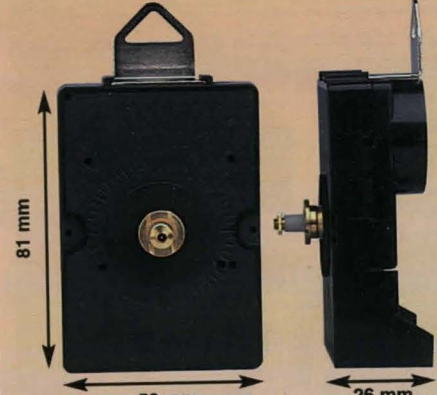

Quartz-urverk, av förstklassigt fabrikat med absolut precision. Storlek 58x81x26 mm. Enhålsfestsättning. Passande batteri R14 medföljer ej. Levereras utan visare.

Nr	För taveltjocklek	Pr st	10 st
34-1845	5-7 mm	79:-	689:-
34-1846	10-12 mm	79:-	689:-