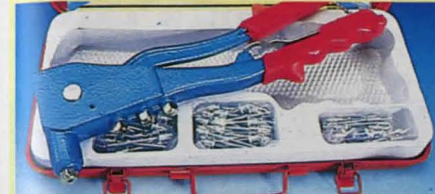

**Blindnittäng** för yrkesmannen eller "gör det självaren" med höga anspråk. Utbytbara munstycken för nitdiam. 3,2, 4,0 och 4,8 mm. Längd 265 mm.  
30-6886 ..... 98:-

**Nittäng** med vridbart huvud. Utbytbara munstycken för 2,4 mm, 3,2 mm, 4 mm och 4,8 mm nitdiam. Längd 290 mm.  
30-4149 ..... 179:-