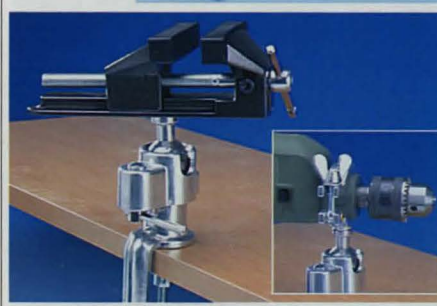

Bordsskruvstykke med kullad och 43 mm bormaskinsfäste. Kan roteras 360° och lutas 90°. 75 mm breda gummiklädda backar. Spännvidd 100 mm. Max bordstjocklek 50 mm.

30-7665 ..... 289:-