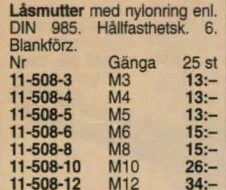

Låsmutter med nylonring enl. DIN 985. Hållfasthetsk. 6. Blankförz. 25 st 11-508-3 M3 13:- 11-508-4 M4 13:- 11-508-5 M5 13:- 11-508-6 M6 15:- 11-508-8 M8 15:- 11-508-10 M10 26:- 11-508-12 M12 34:- 11-508-16 M16 46:-

Järntråd 0,7 mm. Varmförz. mjukglögd. Spolad på plastpinne. 2 st spolar med 35 m tråd per förpackning. Totalt 70 m tråd. 30-5026 ..... 19:-

Järntråd 1,0 mm. Varmförz. mjukglögd. Spolad på bobin. 100 m tråd per förpackning. 30-5027 ..... 39:-

Koppartråd 1,2 mm. Mjukglögd. Spolad på plastpinne. 15 m per förpackning. 30-5028 ..... 32:-

Sortimentskåp med 1001 delar, innehåller träskruv, plåtskruv, M-gångad skruv och mutter M3-M6, saxsprintrar samt plan- och fjäderbrickor. Sorterat. Skåpets mått BxDxH 300x122x230 mm. 31-15 ..... 139:-