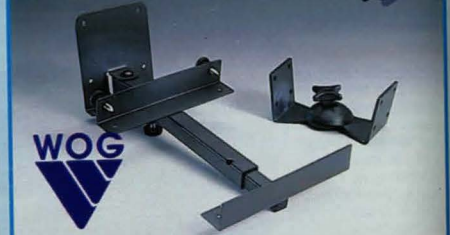

Högtalarkonsol med justerbart djup 165-305 mm. Max belastning 20 kg. Svart. Parförpackade. 31-2822 ..... 229:-

Högtalarfäste för väggmontering. Sväng- och tippbar. Fästplattorna är 50x55 mm med 4 hål för infästning på varje platta. Universalt fäste till all slags väggmontage. Parförpackade. 31-2823 ..... 95:-