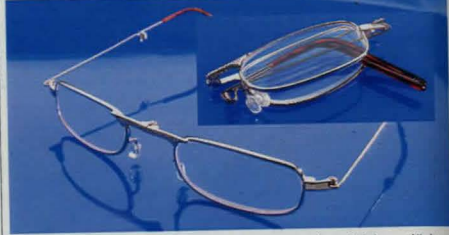

Läsglasögon, hopvikbara, levereras med etui i konstläder. Finns i styrka +1,50 +2,00 +2,75. Uppgiv styrka vid order.  
34-176 ..... 59:-

**Data/Instrumentduk**, tillverkad i ultra microfiber. Rengöring/dammduk för datorer, instrument, optik, antika möbler, cd-skivor etc. Användes torr för statisk rengöring, och lättfuktad för polering av känsliga ytor. Storlek: 30 x 30cm. Färg: blå.  
34-403 ..... 39:-