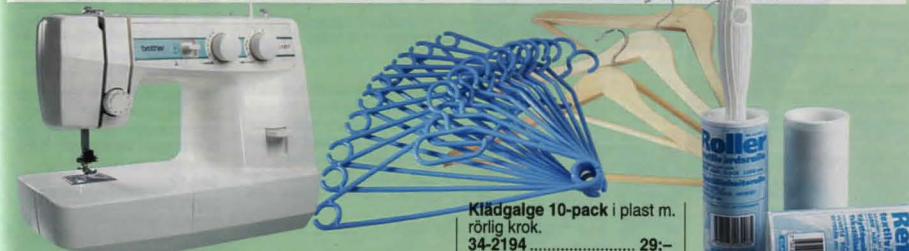

Symaskin Brother LS1317. Syr raksöm och zig-zag samt isyning av blixtlås, rynksöm, satinsöm samt ytterligare några funktioner, totalt 13 funktioner. Välj mellan friarm och flatbord. Dubbelnålsömsnad, justerbar spänning på över- och undertråden, snabbspolning av undertråden, elektronisk hastighetskontroll, tre inbyggda nålpositioner samt stygnlängds och stygnbredds-kontroll. Storlek:29x15x38cm. Vikt 6 kg. 2-Års garanti. 34-1543 ..... 1695:-

Klädgalge 10-pack i plast m. rörlig krok. 34-2194 ..... 29:-
Klädgalge, 3-pack i trä. 34-4933 ..... 19:50

Noppborttagare JUMBO Drivs med 2 st LR14 batterier (medföljer ej). 34-3657 ..... 115:-

Textilvårdsrulle, med 8 m. "kladd"-papper. Skrap, hår, damm m.m. avlägsnas lätt från textilier. Lev. med en extra "refill". 34-1559 ..... 34:-
Refill till 34-1559 34-1560 ..... 14:-