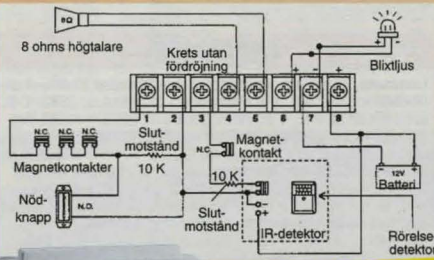

PERFEKT BÅTLARM!

Larmcentral AC-876. En enkel, liten och smidig larmcentral för t.ex. båten, sommarstugan etc. För båten rekommenderas trampmatta 32-7768. Till larmcentralen kan de flesta typer av larmgivare anslutas. Larmcentralen är försedd med en ingång utan fördröjning (N.O & N.C.) och en ingång med 30 sek. ingångsfördröjning (N.O. & N.C.). Larmutgång för hornhögtalare 8 ohm (t.ex. 32-2325) och reläutgång (N.O.) för t.ex. blixtljus, siren etc. Utgångsfördröjning 60 sek. Lysdiodsindikering för aktiverat larm. Larmcentralen drivs med 12-16 VDC. Storlek 133x114x38 mm.

32-5168 ..... 239:-

Nyhet

Trampmatta för hemmet, husvagnen, båten m.m. Placeras under befintlig matta. Normalt öppen kontakt (N.O) som sluter när någon kliver på mattan. Med sabotageslinga. Storlek 71x39 cm.

32-7768 ..... 198:-