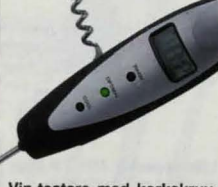

Korkskruv. Skruvar och drar upp korken i ett och samma moment.  
34-3392 ..... 89:-

Shaker 0,5 lit. matt R/F.  
34-2270 146:-  
Shaker 0,68L, klarplast.  
34-5429 ..... 29:-

Korkskruv "Wine-Butler", automatisk + folieskärare.  
34-5377 ..... 349:-