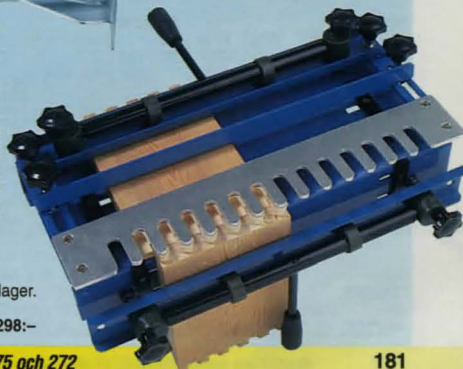

Sinkingstillsats ger med en överhandsfräs absolut passning vid tillverkning av skåp, lådor m.m. Både sinkar och tappar fräses i ett enda moment. Excenteråslås av arbetsstyckena. Max arbetsbredd: 275 mm, tjocklek: 8-32 mm. Sinking-skam av aluminium, delning 1/2" medföljer.

30-4751 ..... 998:-

Sinkfräs i hårdmetall med 1/2" kullager. Skaft 6 mm.

20-4793 ..... 298:-