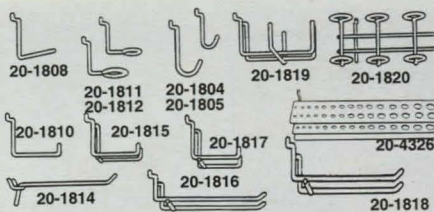

Borrhållare för 32 st borrar håldiam. 3-14 mm.
20-4326 ..... 65:-
Verktygskrokar i ett sortiment med 25 olika.
30-1786 ..... 95:-
Verktygskrok, av galv. metalltråd diam. 3,5 mm. utan stödklack. Måttet anger hållarens öppning eller längd. Passar både 40-3922 och 31-685.
Pris pr förp.

Nr	Mått mm.	Förp.	Pris
20-1804	14	5	12:-
20-1805	24	5	12:-
20-1808	40	5	12:-
20-1810	50	5	12:-
20-1811	15	5	12:-
20-1812	23	5	12:-
20-1814	100	1	12:-
20-1815	50	1	12:-
20-1816	125	1	14:-
20-1817	50	1	14:-
20-1818	125	1	14:-
20-1820	20	1	33:-

Tånghållare 44 mm bred.
20-4327 ..... 15:-
Krokhållare för verktygskrok utan stödklack. Passar i perforerad masonit. 16 st per sats.
20-1847 ..... 12:-

Kullagrade lådskenor

998:-