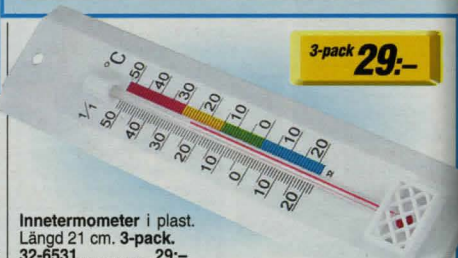

3-pack 29,-

Innetermometer i plast. Längd 21 cm. 3-pack. 32-6531 29,-