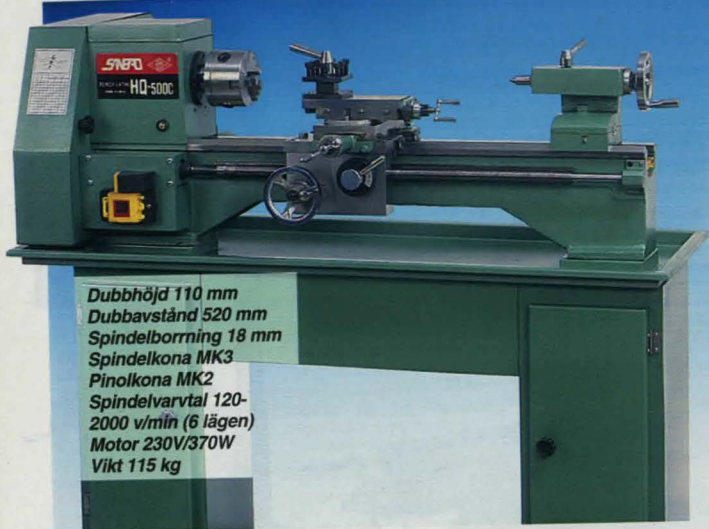

Dubbhöjd 110 mm
Dubbavstånd 520 mm
Spindelboring 18 mm
Spindelkona MK3
Pinokona MK2
Spindelvarvtal 120-2000 v/min (6 lägen)
Motor 230V/370W
Vikt 115 kg

Metallsvarv HQ-500C. En stabil svarv för finmekanik, reparationsarbeten m.m. Bådd med slipat V-prisma. Kilremsdrift mellan motor och spindel. Varvtalsändring via kilrep. Toppsliden ställbar +45°, rörelse 70 mm. Automatisk längdmatning 0,04-0,3 mm/varv, ger möjlighet till gängskärning. Levereras med 100 mm 3-backschuck, fast dubb MK2, 4-sidigt vridbart ståtfäste för 10 mm svarvstål, kugsats för gängskärning (0,4-3 mm) samt nycklar.

30-6757 ..... 7295:-
30-6758 Skåpstativ 2298:-
30-6876 Planskiva 429:-

Borrschuck, nyckellös för snabba byten av verktyg.
Nr Kona/gripvidd Pris
20-5490 B16/1-13mm 298:-
20-5491 B18/1-16mm 398:-

Borrschuck "Jacobs" nyckellös för bormaskiner och skruvdragare. Gumminklädd för bra grepp. Gripvidd 1,5-10 mm.
Nr Inv.gång Pris
20-4373 3/8" 229:-
20-4374 1/2" 269:-

Borrschuck 3-backig med nyckel. Gripvidd 1,5 - 13 mm. Invändig 1/2" gäng.
20-2431 ..... 219:-

Spännhylsechuck med 1/4", 6-kant fäste. Levereras med 3 spännhylsor för borrar 0,35-2,38 mm. Totallängd 54 mm.
20-5399 ..... 69:-

Backskiva diam. 125 mm med fyra individuellt inställbara backar. Monterad på planskiva passande HQ-500 C.
30-6877 ..... 1495:-

Chucknyckel. Tappdiam. 6 mm. Kuggdrev 10-13 mm. Passar bl.a. Black & Decker småmaskiner.
30-6123 ..... 29:-
Chucknyckel. Tappdiam. 6 mm. kuggdrev 14-17 mm. Passar de flesta medelstora och större bormaskiner, bl.a. tyska AEG, Bosch, Metabo, SKIL m.fl.
20-857 ..... 39:-

Svarvämnen av mässing. Längd 50 - 150 mm. Diam. 14 - 44 mm. Levereras i sats om ca. 4,5 kg.
41-2187 ..... 359:-

Roterande dubb, spetsvinkel 60°. Nål- och kullagrad. Kona MK2.
20-2510-2 ..... 589:-