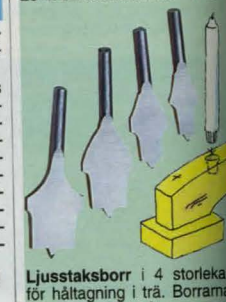

Ljusstaksborr i 4 storlekar för håltagning i trä. Borrarna gör ett koniskt hål som passar ljus och rundstav med diameter 12, 15, 23, och 28 mm. Tillv. C. I. Fall.
20-3598 ..... 198:-