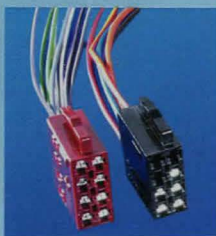

ISO-kontakt för standard ISO-anslutning till bilstereo. 32-3312 ..... 79:-