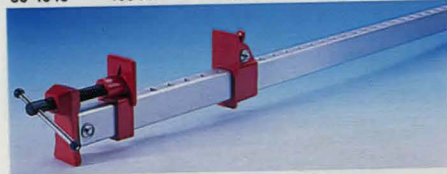

Limknekt av kraftig aluminiumprofil 22x34 mm. Trapetsgångad spindel och snabbjustering av mothållet.

Nr	Längd	Spännvidd	Pris
30-7555	95 cm	82 cm	149:-
30-7556	156 cm	145 cm	189:-