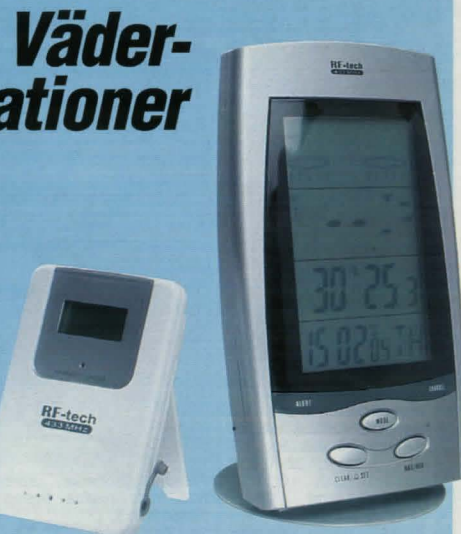

Väderstation med trådlös utomhusgivare. Visar temperaturen ute/inne, tid/datum, och en väderprognos, (barometer som känner lufttrycksförändringar). Mätområde ute -50°C till +70°C, inne 0°C till +50°C. Tre givare kan användas till en mottagare. Utomhusgivaren kan placeras max 25 meter från mottagaren, vid fri sikt. Mottagaren drivs med 2 st batterier typ LR6, givaren med 3st batterier typ LR03. Kan hängas på vägg eller placeras på bord. Levereras med mottagare och en givare men utan batterier. Storlek 98x170x28mm. **32-5063 ..... 525:-**
32-3357 Temperaturgivare till 32-5063 ..... **149:-**