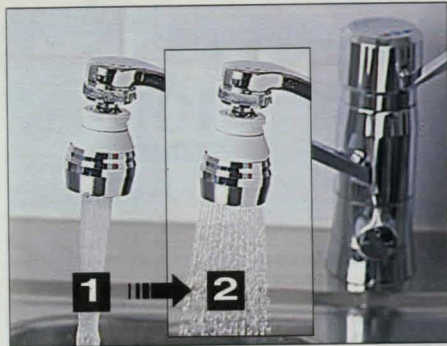

Duschmunstycke för montering på köksarmaturer med såväl invändig som utvändigt gänga. 36:-
35-1542

Golvbrunnssil Purus av vit plast med snäppen för fastlåsning. Diam. 150 mm. 30-8058 ..... 98:-

Packningssats för slangkopplingar m.m. Sats med 4 st. Nr Dim. Pris
30-7371 1/2" 15:-
30-7372 3/4" 15:-

Packningssortiment med: Neoprengummi 2,0 mm temp. område -20° till +100°, Högtryckspackning 1,0 mm temp. max +400°, Packningspapper 0,5 mm olje och lösningsmedelsbeständig temp. max +120° och Kork 1,0 mm oljebeständig temp. max +120°. Arkstorl. 200 x 200 mm. 30-8419 ..... 98:-

Pannkitt för elfasta reparationer av sprickor och otätheter i pannor, spisar, rökkanaler m.m. Vikt 0,5 kg. 30-6681 ..... 56:-

Gängtätningssats med lin och 50 ml. kitt. 25-1431 ..... 42:-
Unigum gummikitt för anslutning av klosetter, avlopp m.m. Lätt att forma. Kan övermålas. Vikt 250 gram. 35-1556 ..... 42:-

Gängtätningstejp av PTFE. Bredd 12 mm, längd 10 m. Nr pr 2 st
30-8129 ..... 12:-