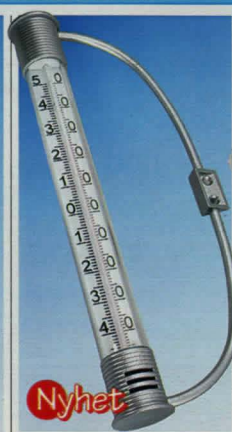

Fönstertermometer i plast för höger- eller vänstermontering. Längd 23 cm. 32-8693 35,-