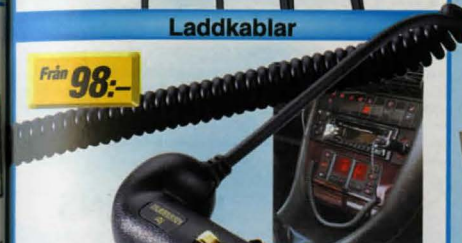

Laddkablar

Från 98:-

Se tillbehörskatalogen för mobiltelefoner