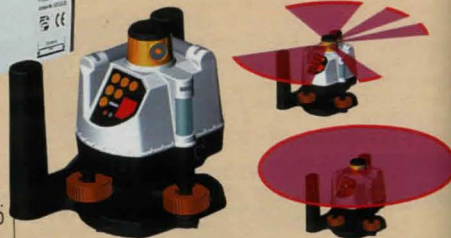

Rotationslaser, 635 Nm. För horisontal och vertikal mätning. Vertikal referensstråle. Inställ- och positioneringsbar scan-vinkel, fjärrkontroll. Räckvidd 120 m radiellt (sensor för referenspunkt). Noggrannhet 1 mm/10 m. Levereras med magnetisk mältavla och skyddsglasögon.
31-105 ..... 5998:-