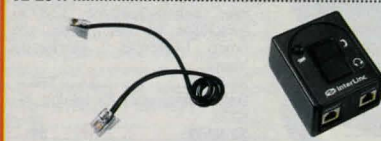

Switch för dig som vill använda headset till din vanliga telefon. Ansluts till din telefons luruttag. Du skiftar enkelt mellan lur och headset. Polaritetsomkopplare.
32-8320 ..... 219:-