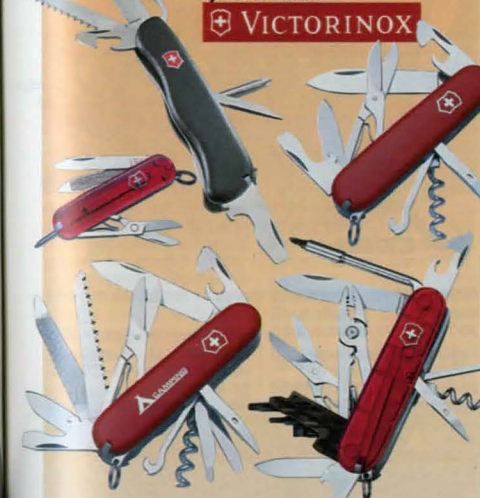

Military one hand knife fickkniv längd 171 mm, 12 funktioner, enhandsöppning och säkerhetsspärr på kniven. 30-8246 ..... 398:-

30-7171 Climber 14 Funktioner. 269:-

30-7172 Ranger 21 Funktioner. 439:-