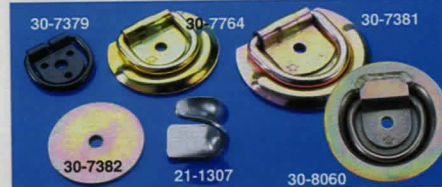

Surringsfästen av stål för släpvagnar, skåpbilar, pickups och liknade. Uppfyller SBP krav. 30-8060 för infälld mont. Övriga utanpåliggande.

Nr	Dim.	Hållfasth.	max tot.vikt	Mont.	Pr/par
30-7379	ø 45 mm	500 Kp	3500 Kg	1xM6	44:-
30-7764	75x65 mm	1000 Kp	5000 Kg	1xM8	64:-
30-8060	90 mm	1000 Kp	5000 Kg	1xM8	79:-
30-7381	90x77 mm	1500 Kp	7000 Kg	1xM8	64:-

Bricka för surringsfästen, 60x2 mm hål 8,5 mm.
30-7382 ..... Pr/par 21:-

Bindkrok av 3x25 mm plattjärn. Längd 40 mm.
21-1307 ..... Pr/par 15:-