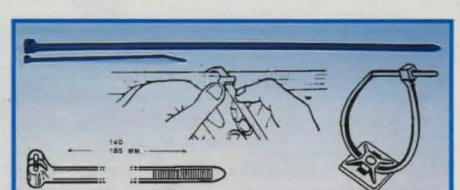

Buntband av svart eller vitt nylon med snabbblåsning. Bunt-
sar samman lösa sladdar etc. 100 st/förp. **Ange färg.**
Nr Längd Bredd 1 förp. 10 förp.
22-515 111 mm 2,4 mm 20:- 150:-
22-516 140 mm 3,5 mm 30:- 250:-
22-522 187 mm 4,6 mm 50:- 350:-

Buntband av svart nylon med snabbblåsning. 10 st/förp. UV-
beständigt.
Nr Längd Bredd 1 förp. 10 förp.
22-3355 363 mm 7,6 mm 22:50 194:-

Monteringsplatta självhäftande för festsättning av bunt-
band. Svart eller vit. 22-3361 även med skruvhål 4 mm.
Buntband medföljer ej. 10 st/förp. **Ange färg.**
Nr storlek mm 1 förp. 10 förp.
22-3360 19x19 För band 22-516 ..... 15:- 100:-
22-3361 28x28 För band 22-522 ..... 17:- 120:-

Buntbandssats med totalt 75 st buntband i tre olika läng-
der: 2,4x111 mm, 3,5x140 mm och 4,6x187 mm.
32-3679-1 Svart (UV-beständig) 39:-
32-3679-2 Vit 39:-

Buntband av nylon med snabbblås och öppningssystem
som gör det återanvändbart. Bredd 8 mm.
Nr Längd Färg 10 st 100 st
22-3857 15 cm svart 16:- 110:-
22-3858 22 cm svart 17:- 130:-
22-3859 30 cm svart 24:- 180:-
22-4290 30 cm vit 26:- 180:-