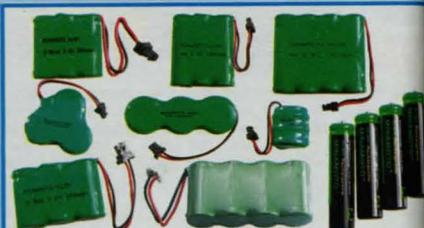

Nr	Volt	mAh	Storl. mm	Pris
32-7747	3,6V	300	38x35x11	98:-
32-5526	3,6V	1300	46x50x15	98:-
32-5527	4,8V	1300	57x50x15	98:-
32-8246	3,6V	330	50x50x10	98:-
32-1603	3,6V	330	70x25x10	98:-
32-8245	3,6V	330	25x25	98:-
32-5534	3,6V	600	43x29x15	98:-
32-5533	4,8V	600	57x29x15	98:-
32-8493	R03	700	4-pack	98:-

Batterieliminatör utrustad med cigarettändaruttag gör att Du enkelt kan ansluta laddkablar m.m. till Din mobiltelefon. Gör Dig enkelt en laddstation för hemmet, kontoret, sommarstugan m.m. 12V/1A. Ansluts till 230V uttaget. Storlek 115x55x45 mm.

32-4962 ..... 79:-