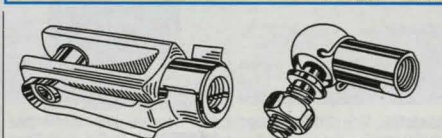

Gaffellänk med låsbult, förzinkad.

Nr	Pris
20-4676	26:-
20-4677	29:-
20-4678	35:-
20-4679	51:-

Vinkellänk med kultapp, förzinkad.

Nr	Pris
20-5063	26:-
20-4673	31:-
20-4674	38:-
20-4675	48:-