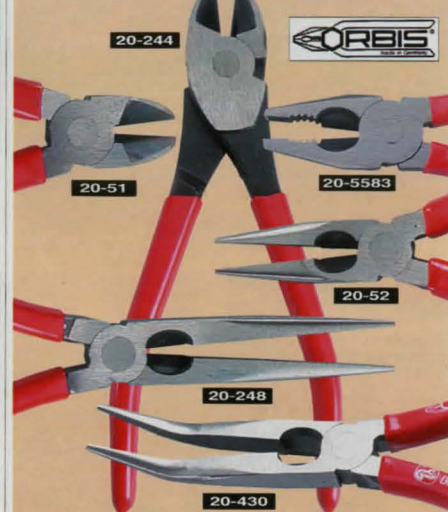

20-244

20-51

20-5583

20-52

20-248

20-430

Tänger av verktygsstål med enkelad. Samtliga avbitare induktionshärdade. Med slipat huvud och plastade skänklar.

Nr	Typ	Längd	Pris
20-52	Radiotång rak	145 mm	89:-
20-248	Radiotång rak	200 mm	115:-
20-430	Radiotång böjd	200 mm	139:-
20-51	Sidavbitare	145 mm	98:-
20-244	Sidavbitare	180 mm	139:-
20-5583	Kombinationstång	180 mm	109:-