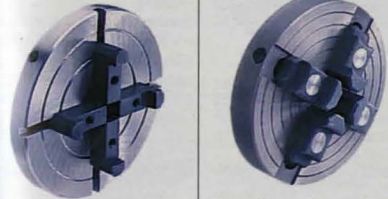

Träsvärv med vridbart spindelhus. Kraftig modell med planslipad bädd av gjutjärn och stativ av stålplåt. Mekanisk variator med steglös inställning av varvtalet 500-2000 v/min. Motor 230 V/550 W. Spindelhuset roterbart 360°, låsbart i fyra positioner för svarvning av ämnen med stor diameter. Försedd med 0-spänningsbrytare. Dubbavstånd 860 mm, dubbhöjd över bädd 150 mm. Totala mått: 1520x450x1110 mm. Vikt 80 kg. Levereras med drivdubb (MK2), planskiva (UNF 1"x12), anhåll med förlängningsarm, roterande motdubb (MK2) och utstötare för demontering av dubbar.
30-7905 ..... 2995:-

Fyrbackschuck lämplig för träsvärvning. Diam. 130 mm, med vändbara backar. Utv. spännvidd 12-98 mm, inv. spännvidd 83-114 mm. Spindelgånga M33 x 3,5.
30-7902 ..... 798:-
Trebackschuck. Utv. spännvidd 35-100 mm, inv. spännvidd 79-112 mm. För övrigt lika ovan.
30-7811 ..... 798:-

Backskiva diam. 150 mm med fyra individuellt vändbara och inställbara backar. Spännvidd inv. 110-155 mm, utv. 18-125 mm. Spindelgånga M33 x 3,5.
30-7903 ..... 398:-

Adapters för anpassning av chuckar med gänga M33 x 3,5 till de flesta spindelgängor.
30-7897 M24x3 49:-
30-7898 M18x2,5 49:-
30-7899 1"x12 49:-
30-7900 3/4"x10 49:-