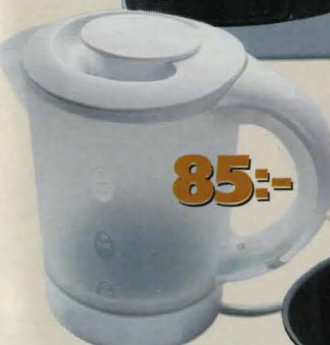

85:-

Vattenkokare. Liten behändig vattenkokare med täckt element. 0,75 liter. 230V/800Watt.
34-85