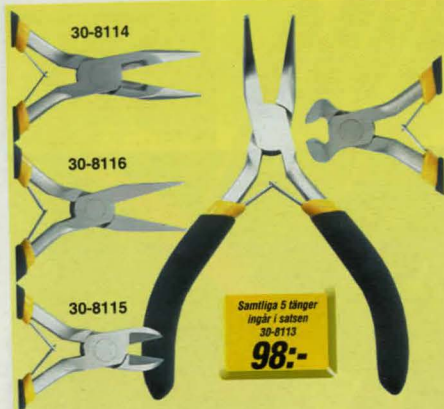

Elektroniktänger av mattförkromat hårdat verktygsstål. Bladfjäder och plastade skänklar med halkfri yta för bekväm hantering.

- 30-8113 Tängsats, 5 tänger längd 110-150 mm 98:-
  30-8114 Radiotång, längd 120 mm 29:-
  30-8115 Sidavbitare, längd 110 mm 29:-
  30-8116 Flackttång, längd 120 mm 29:-