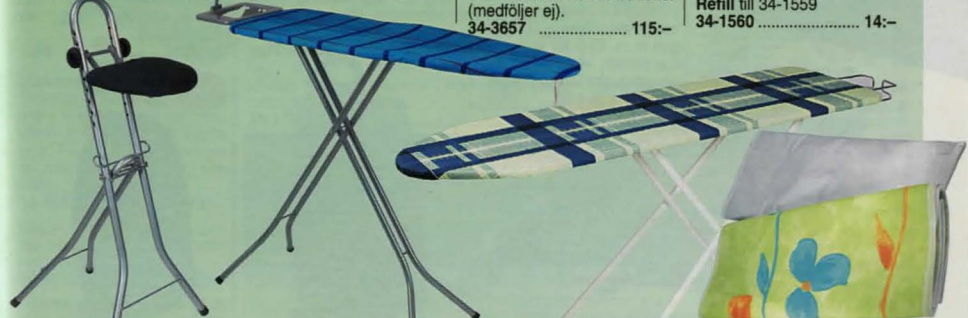

Arbets-/Strykstol. Ger avlastning för ben och rygg vid strykning eller övrigt arbete (i köket etc.). Inställbar (60-90cm). Fälls lätt ihop. 34-2857 ..... 246:-

Strykbord Exclusive 2000, silver. Streckmetallskiva med kraftig filtstopning (6 mm) och benkonstruktion i 22 mm stälror. Ledningshållare för strykjärns-sladd. Steglös höjdställning upp till 95 cm. 34-2769 ..... 298:-

Strykbräda BALLADE, spånplatta m. filtstopning. Epoxy-lackerade ben i 19mm stälror, inställbara i fyra höjdlägen (64-90cm). Strykkyta: 40x120cm. 34-2853 ..... 179:-

Strykbordsöverdrag med fastlimmad filtstopning och resår. Passar både spånplatta och streckmetall. Mått: 40 x 120 cm. Blandade mönster. 34-2768 ..... 59:-
Strykbordsöverdrag, aluminium. 34-2855 ..... 59:-