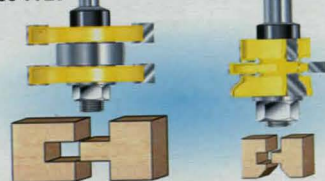

Hårdmetallfräsar med 12 mm skaft för kraftiga handöverfräsar

Frifräs för fräsning av t.ex. dörrspeglar. Frifräs horisontell med kullager. Diam 76,2 mm, frisbredd 31,75 mm, max fräsdjup 15,9 mm.

30-7689 ..... 598:-

Frifräs vertikal. Diam. 31,8 mm, max fräsdjup 15,9 mm, fräsdjup 41,28 mm.

30-7690 ..... 489:-

Profil-Motprofilfräs med kullager för fräsning av t.ex. ramar till spegeldörrar. Diam. 41 mm, fräsdjup 9,5 mm, för materialtjocklek 16 - 22 mm.

30-7717 ..... 598:-

Fönsterspröjsfräs med kullager. Diam. 34,9 mm, höjd 44,45 mm, skärdjup 11,22 mm.

30-7691 ..... 798:-

Hörförbindningsfräs. Diam 69,85 mm, höjd 30,1 mm.

30-7723 ..... 749:-

Profilfräs med kullager för fräsning av t.ex. "falska spegeldörrar". En mall läggs på skivan som anslag för fräsens kullager. Diam. 35 mm, höjd 14,28 mm.

30-7688 Profilfräs med rundat bottenskär 498:-

30-7694 Profilfräs med rakt bottenskär 498:-

Fingerskarvfräs med kullager. För fräsning av skarvar i möbel och inredningsdetaljer, både i längsträ och ändträ. Fräsens unika konstruktion gör det möjligt att fräsa skarvar från minimumtjocklek 11 mm till maximumtjocklek 35 mm. 12 mm skaft.

30-7716 ..... 998:-

Duro 2 års garanti

Handöverfräs DurQ TRA 001. Profismaskin med hög effekt 2000 W, elektronisk varvtalsreglering med mjukstart 8000 - 20000 v/min. Smidigt handhavande med verktygsbyte under bord och automatiskt spindel-lås. Hög och sänkning med vidrätt eller glidskena, rätt för finjustering av fräsdjup, 3 djupstopp med inställningsskala. Inbyggt skydd med spånutsugning. Lev. med 6, 8 och 12 mm spännhylsor, extra basplatta 190 x 300 mm med sidoanslag och cirkelfräsansordning samt nyckel. Vikt 6,1 kg.

30-8437 ..... 2498:-

30-7725