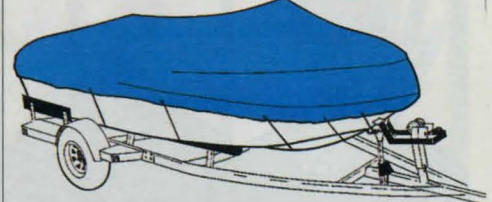

Båttäckning av konfektionerad dubbel HD-polyeten med ingjuten tätvävd armering. UV 2% impr. för bättre resistens mot solljus. Lina av polypropylene för surring på trailer eller vaggas medföljer. Färg blå.

Nr	Storlek	för båtar	Pris
44-2042	3,3x5,0 m	12-14 fot	195:-
44-2043	3,8x5,9 m	15-17 fot	285:-
44-2044	4,0x6,9 m	18-20 fot	370:-
44-2045	4,1x8,2 m	21-23 fot	425:-