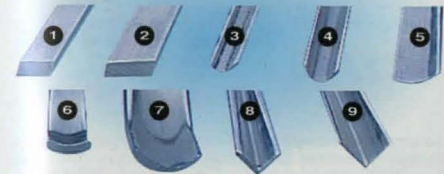

Juniorens verktygsats med rejäla verktyg i lämplig storlek för familjens yngsta hantverkare. Innehåller: 8 oz hammare, kombinationstång, 30 cm vattenpass, vinkelhake, 2 m stål-måttband, penna, vändbar skruvmejsel, modellsåg för trä/metallplast samt rejält snickarbälte i kraftigt läder.
30-6000 ..... 169:-
Snickarbälte enligt ovan men utan verktyg. Midjemått 65-120 cm.
30-5966 ..... 49:-