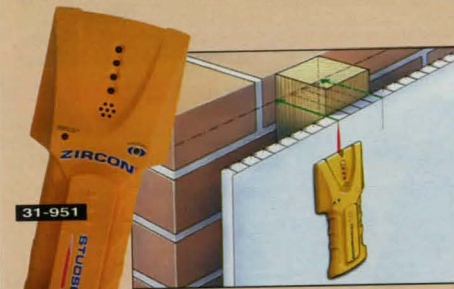

31-951

Regeldetektor för lokalisering av bjälkar och reglar i väggar, tak och golv ner till 3,8 cm djup. Enkel hantering.
31-951 ..... 325:-

Multidetektor För elektronisk registrering av reglar, metall i betongvägg samt lokalisering av strömförande icke skärade ledningar. Djupscanner upp till 7,6 cm på trä och metall. Elledning upp till 5 cm djup.
31-1386 ..... 949:-