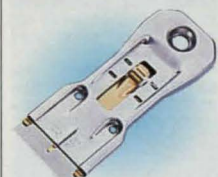

Fönsterskrapa med inskjutbart blad.
30-6849 ..... 33:-
Reservblad. 10/tp.
30-6850 ..... 38:-