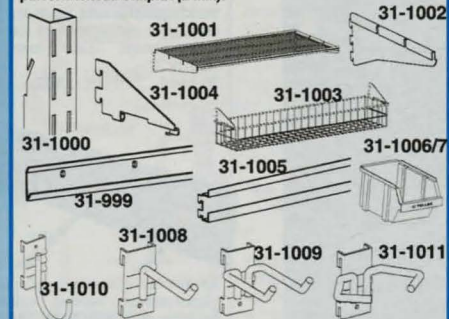

Nr	Mått	Förp.	Pris
31-999	Bärlist 1000 mm	1	49:-
31-1000	Hängskena 1200 mm	1	59:-
31-1486	Hängskena 2000 mm	1	98:-
31-1001	Trådhylla 800x360 mm	1	110:-
31-1002	Konsoll f. trådhylla 360 mm	1 par	45:-
31-1003	Trådkorg 800x170x100 mm	1	65:-
31-1004	Konsoll f. trådkorg 130 mm	1 par	29:-
31-1012	Skohylla 800x280 mm	1	85:-
31-1485	Klädstång 800 mm	1	89:-
Kombinationsskena för plockbackar och krok.			
31-1005	800 mm	1	65:-
31-1006	Plockback 180x100x125 mm	1	17:-
31-1007	Plockback 110x75x125 mm	1	13:-
31-1008	Enkelkrok 90 mm	3	35:-
31-1009	Dubbelkrok 90 mm	2	29:-
31-1010	Allkrok 70 mm	2	27:-
31-1011	Bygelkrok 100 mm	2	32:-