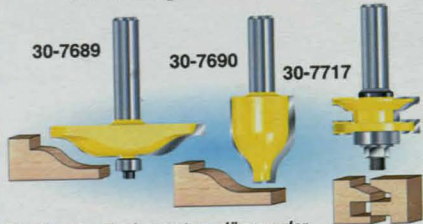

Hårdmetallfräsar med 12 mm skaft för kraftiga handöverfräsar