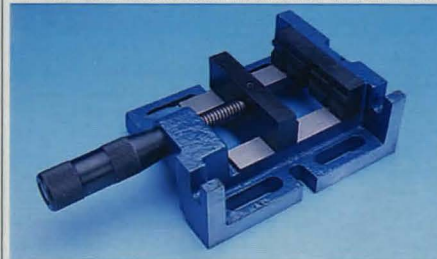

Maskinskruvstykke av gjutgods med stålbackar och dold spindel. Planfräst sida och gavel ger möjlighet till fastsättning i 3 olika lägen. Backbredd/spännvidd 100/90 mm. Vikt 4,9 kg.

30-7664 ..... 379:-