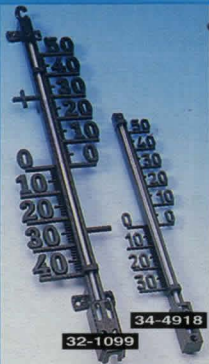

Utomhustermometrar

Termometer. Lätt att avläsa även på avstånd. Mycket dekorativ på yttervägg. 34-4918 i plast, 32-1099 i metall.

Nr	Längd	Pris
34-4918	27 cm	35,-
32-1099	42 cm	110,-