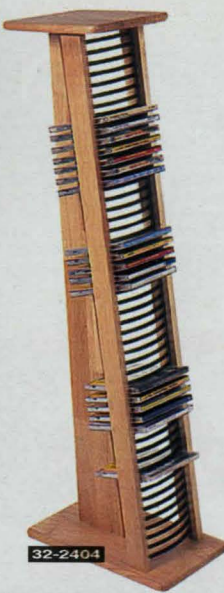

29:-

69:-

CD-fodral med dragkedja. Plats för 24 st CD-skivor. Svart nylon. Storlek 160x160x40 mm.
32-3286 ..... 29:-

CD-fodral med dragkedja. Plats för 56 st CD-skivor. Blå nylon. Storlek 300x165x45 mm.
32-3504 ..... 69:-

CD-fodral med dragkedja. Plats för 96 st CD-skivor. Svart nylon. Storlek 310x310x45 mm.
32-2448 ..... 199:-

CD-fodral med dragkedja. Plats för 160 st CD-skivor. Svart skinnimitation. Storlek 313x313x85 mm.
32-4745 ..... 299:-

Nyhet

CD-box av stöttålig plast med plats för 24 st CD-skivor. Storlek 159x149x50 mm.
32-6629 ..... 39:-

CD-box som 32-6629 men med plats för 48 st. CD-skivor. Storlek 275x160x50 mm.
32-6630 ..... 59:-

CD BINDER SHEETS 10

Nyhet

CD-pärm med plats för 90 st. CD-skivor. Lev. med 15 st CD-fickor som har plats för tre CD-skivor på varje sida. Storlek 317x230x55 mm.
32-6960 ..... 69:-

CD-fickor passande CD-pärm 32-6960 samt "vanliga" pärmar. Levereras med 10 st. fickor som har plats för 3 CD-skivor på varje sida, totalt 60 CD-skivor.
32-6961 ..... 35:-

Nyhet

32-8535

32-2404

CD-ställ Levereras omonterat.
Nr Antal CD-skivor Storlek
32-8535 72 st 98,3x20x20 cm 195:-
32-2404 52 st 96x19,5x34 cm 185:-

Nyhet

CD-ställ, snurrbart, med plats för 72 st CD-skivor i etui (4 platser för dubbel-CD). Lev. omonterat. Storlek 260x260x278 mm.
32-8523 ..... 149:-

CD-ställ med plats för 60 st CD-skivor (3 platser för dubbel-CD). Stället kan monteras på vägg eller ställas på bord. Levereras monterat. Storlek 425x285x120 mm.
32-7889 ..... 99:-

CD-ställ med plats för 25 CD-skivor med etui. Storlek 347x144x139 mm.
32-2298 ..... 45:-

Minidisc-ställ

32-7864

Minidisc-ställ för 20 st minidisc skivor. Flera ställ kan monteras ihop. Storlek 255x85x85 mm.
32-7864 ..... 49:-

5-pack

DVD-fodral 5-pack.
32-4535 ..... 29:-