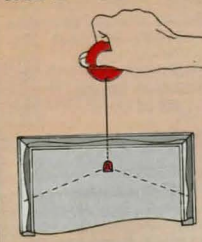

Tavelmarkeringskrok. Ett enkelt hjälpmedel för upphängning av tavlor. Perfekt för tavelgruppering. Häng tavlan på kroken, mätta in läge och tryck till på kroken som har ett markeringsstift. Fäst upp tavlan!

31-3179	20:-