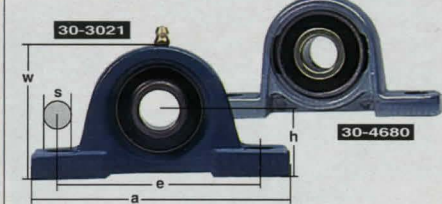

Lagerbock med aluminiumhus och gummitätat kullager. Mått i mm.

Nr	Axeldim.	h	a	e	s	w	Pr/st
30-4680	10	18,0	67	53	7	35	108:-
30-4681	12	19,0	71	56	7	38	114:-
30-4682	15	22,0	80	63	7	43	119:-
30-4684	20	28,0	100	80	10	55	127:-
30-8489	25	32,0	112	90	10	62	169:-

Lagerbock med gjutjärnhus och gummitätat kullager. Mått i mm.

Nr	Axeldim.	h	a	e	s	w	Pr/st
30-3021-20	20	33,3	127	95	13	64	109:-
30-3021-25	25	36,5	140	105	13	71	114:-
30-3021-30	30	42,9	165	121	17	84	134:-
30-3021-35	35	47,6	167	127	17	93	154:-