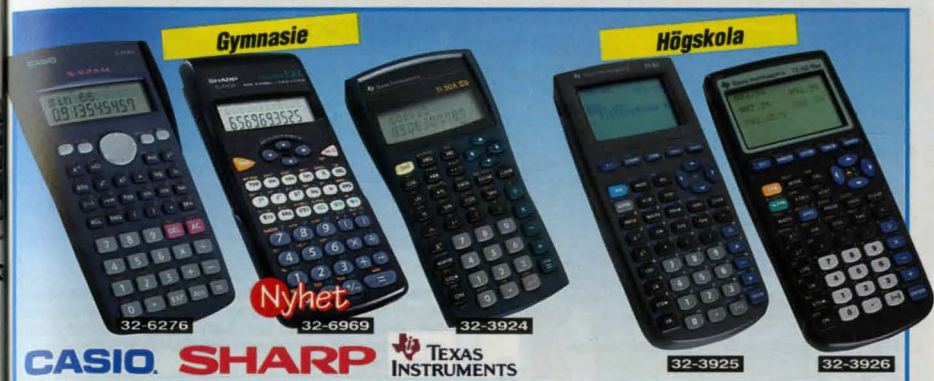

Kalkylator Casio FX-82. Teknisk räknare med alla viktiga funktioner för gymnasiets mattekurs A och B, vuxengymnasiet samt högskolestadiet. Två-raders display som visar både beräkningsformel och resultat samtidigt, samt med möjlighet att redigera utan att behöva mata in beräkningen på nytt. Över 200 funktioner bl.a. bråktal, statistik med standardavvikelse och flera typer av regression, trigonometrisk funktioner, koordinatavväxling, alla vinkelenheter inkl. nygrader m.m. 9 minuter, 10+2 siffror. Upp till 17 000 timmars drifttid på ett batteri LR6. Lev. med batteri, hårt skyddslock för tangenter och display samt svensk instruktion. Storlek 164x76x19,5 mm.
32-6276 ..... 139:-

Kalkylator Sharp EL-531. En teknisk funktionsräknare för gymnasienivå med pedagogiskt tvåradigt sifferfönster som samtidigt visar både beräkning och svar. 183 funktioner. 2 variabels statistik med standardavvikelse och korrelation. Beräkningar med komplexa tal, statistiska beräkningar mm. Levereras med 2 st R6 batterier, med drifttid ca 15000 timmar, och skyddskåpa. Automatisk avstängning. Storlek 166x79x19,5 mm.
32-6969 ..... 129:-

Kalkylator Texas TI-30X IIB. En funktionsräknare anpassad för högre grundskolan och gymnasiet. 2-radig display med 11 tecken, 10-siffrig mantissa och 2-siffrig exponent. Skärmen kan rullas och redigeras i fyra riktningar. Funktion för återhämtning, visning och korrigering av tidigare inmatningar och statistiska data. Levereras med 1 st batteri CR2025 och skyddslock. Storlek 154x83x20 mm.
32-3924 ..... 179:-

Kalkylator Texas TI-82. En grafritande räknare för högskola och gymnasie. Display storlek 56x40 mm. med 8 rader och 16 tecken per rad. Interaktiva grafiska analyser inkl. derivator och integraler. Avancerade funktioner som nås med rullgardinsmenyer. Ritar rektangulära funktioner, ekvationer i parameterform, polära ekvationer och rekursivt definierade sekvenser. Totalt 32 Kb RAM minne. 28 Kb tillgängligt för användaren. Levereras med 4 st batterier typ LR03, 1st back up batteri CR1616 och täcklock. Storlek 185x82x22 mm.
32-3925 ..... 698:-

Teknikerkalkylator med 56 vetenskapliga funktioner. 10+2-siffrig display. Förutom de vanliga räknesätten finns bl.a. minnesfunktioner, trigonometrisk och statistiska program. Räknar med och omvandlar decimala, binära, octala och hexadecimala tal. Drivs med 2 st batterier typ SR 54. Storlek 134x75x15 mm. Levereras med skyddskåpa och batterier.
32-6972 ..... 79:-