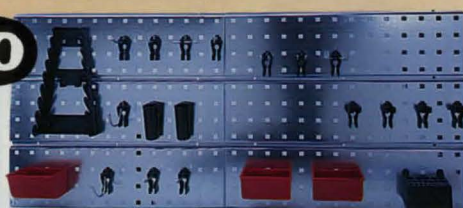

Verktýgstavla-hållarsats RAACO med 2 paneltavlor BxH 520x435 mm samt ett sortiment av 19 hållare och 3 plockbackar. 31-558 ..... 189:-
Hållarsortiment, en mix av olika hållare. Totalt 13 st 31-993 ..... 85:-

Sortimentskåp RAACO i grå plåt med transparenta plastlådor. Mått BxDxH.

31-2373	20 lådor, 305x145x280 mm	119:-
31-2374	28 lådor, 305x145x370 mm	149:-
31-2375	43 lådor, 305x145x550 mm	198:-
31-2376	60 lådor, 305x145x550 mm	198:-

Mellanväggar i plast, passar alla ovanstående skåps smålådor. Mått 35x52 mm. Förpackning 30 st. 31-79 ..... 27:-