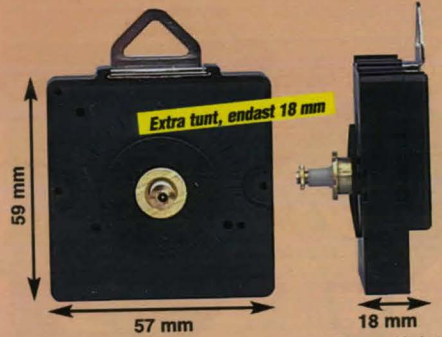

Quartz-urverk Ett extra tunt urverk, endast 18 mm. Verkets storlek 59x57x18 mm. Vikt 30 g. Centrumfastsättning med mutter. Levereras utan visare. Batteri typ R6 (medföljer ej).

Nr	För taveltjocklek	Pr st	10 st
34-1300	2-4 mm	39:-	350:-
34-1301	5-7 mm	39:-	350:-
34-1322	10-12 mm	39:-	350:-
34-4009	15-19 mm	45:-	390:-