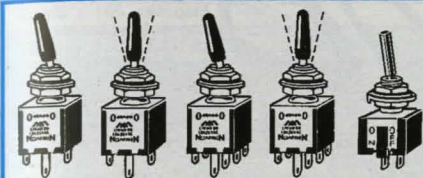

22-681-1	Helisolerad svart	12,-	99,-	895,-
22-681-3	Helisolerad röd	12,-	99,-	895,-
22-94-1	Isol. skaft svart	12,-	99,-	895,-
22-94-3	Isolerat skaft röd	12,-	99,-	895,-
22-1266-1	Isol. hylsa svart	11,-	89,-	745,-
22-1266-3	Isolerad hylsa röd	11,-	89,-	745,-
22-742	Oisol. röd	10,-	82,-	700,-
22-1267	Med skruv	9,-	72,-	600,-