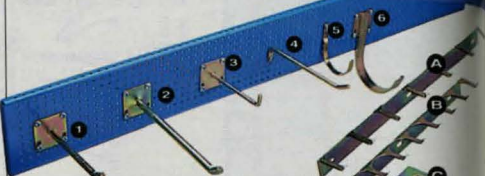

Krokar av gulkromaterad plåt för trädgårdsredskap, verktyg, cyklar, slangar, kablar m.m. Passar tavla 31-685.
Nr Längd x mtr.lj. mm Pris
31-3296-4 140 x 8 1 st 29:-
31-3296-5 205 x 10 2 st 37:-
31-3296-7 100 x 6 3 st 25:-
31-3296-8 170 x 6 4 par 27:-
31-3296-10 65 x 40 x 10 5 par 17:-
31-3296-11 125 x 90 x 20 6 st 35:-

Verktygskrokar av gulkromaterad plåt. Passar verktygstavla 40-3922 och 31-685.
Nr Hållare för: Pris
30-3876-2 Ringnycklar 17-24 A 37:-
30-3876-3 Ringnycklar 8-17 B 37:-
30-3876-4 Ledhylsor C 32:-
30-3876-7 Blocknycklar 8-19 D 32:-
30-3876-9 Dorn+tånghållare E 52:-
30-3876-11 Hylshållare 1/2" 8 st. F 39:-
30-3876-13 6 skruvmejslar G 45:-
30-3876-14 Div. verktyg H 32:-