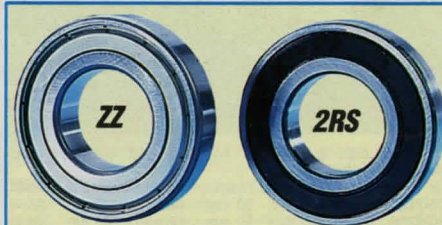

Spärkullager. Dim = Axeldiam x ytterdiam x bredd.
ZZ = Plättätning på båda sidor.
2RS = Gummitätning på båda sidor.

ZZ		MÅTT		2RS	
Best.Nr.	Pris	Dim. mm.	Nr.	Best.Nr.	Pris
30-5893	34:-	3x10x4	623	30-5908	34:-
30-5894	29:-	4x13x5	624	30-5909	34:-
30-5895	29:-	5x16x5	625	30-5910	39:-
30-5896	29:-	6x19x6	626	30-5911	39:-
30-5897	29:-	8x22x7	608	30-5912	44:-
30-5898	29:-	10x30x9	620	30-5913	44:-
30-5899	29:-	12x32x10	6201	30-5914	49:-
30-5900	34:-	15x35x11	6202	30-5915	54:-
30-5901	34:-	17x40x12	6203	30-5916	79:-
30-5902	39:-	20x47x14	6204	30-5917	98:-
30-5903	49:-	25x52x15	6205		
		30x62x16	6206		
		35x72x17	6207